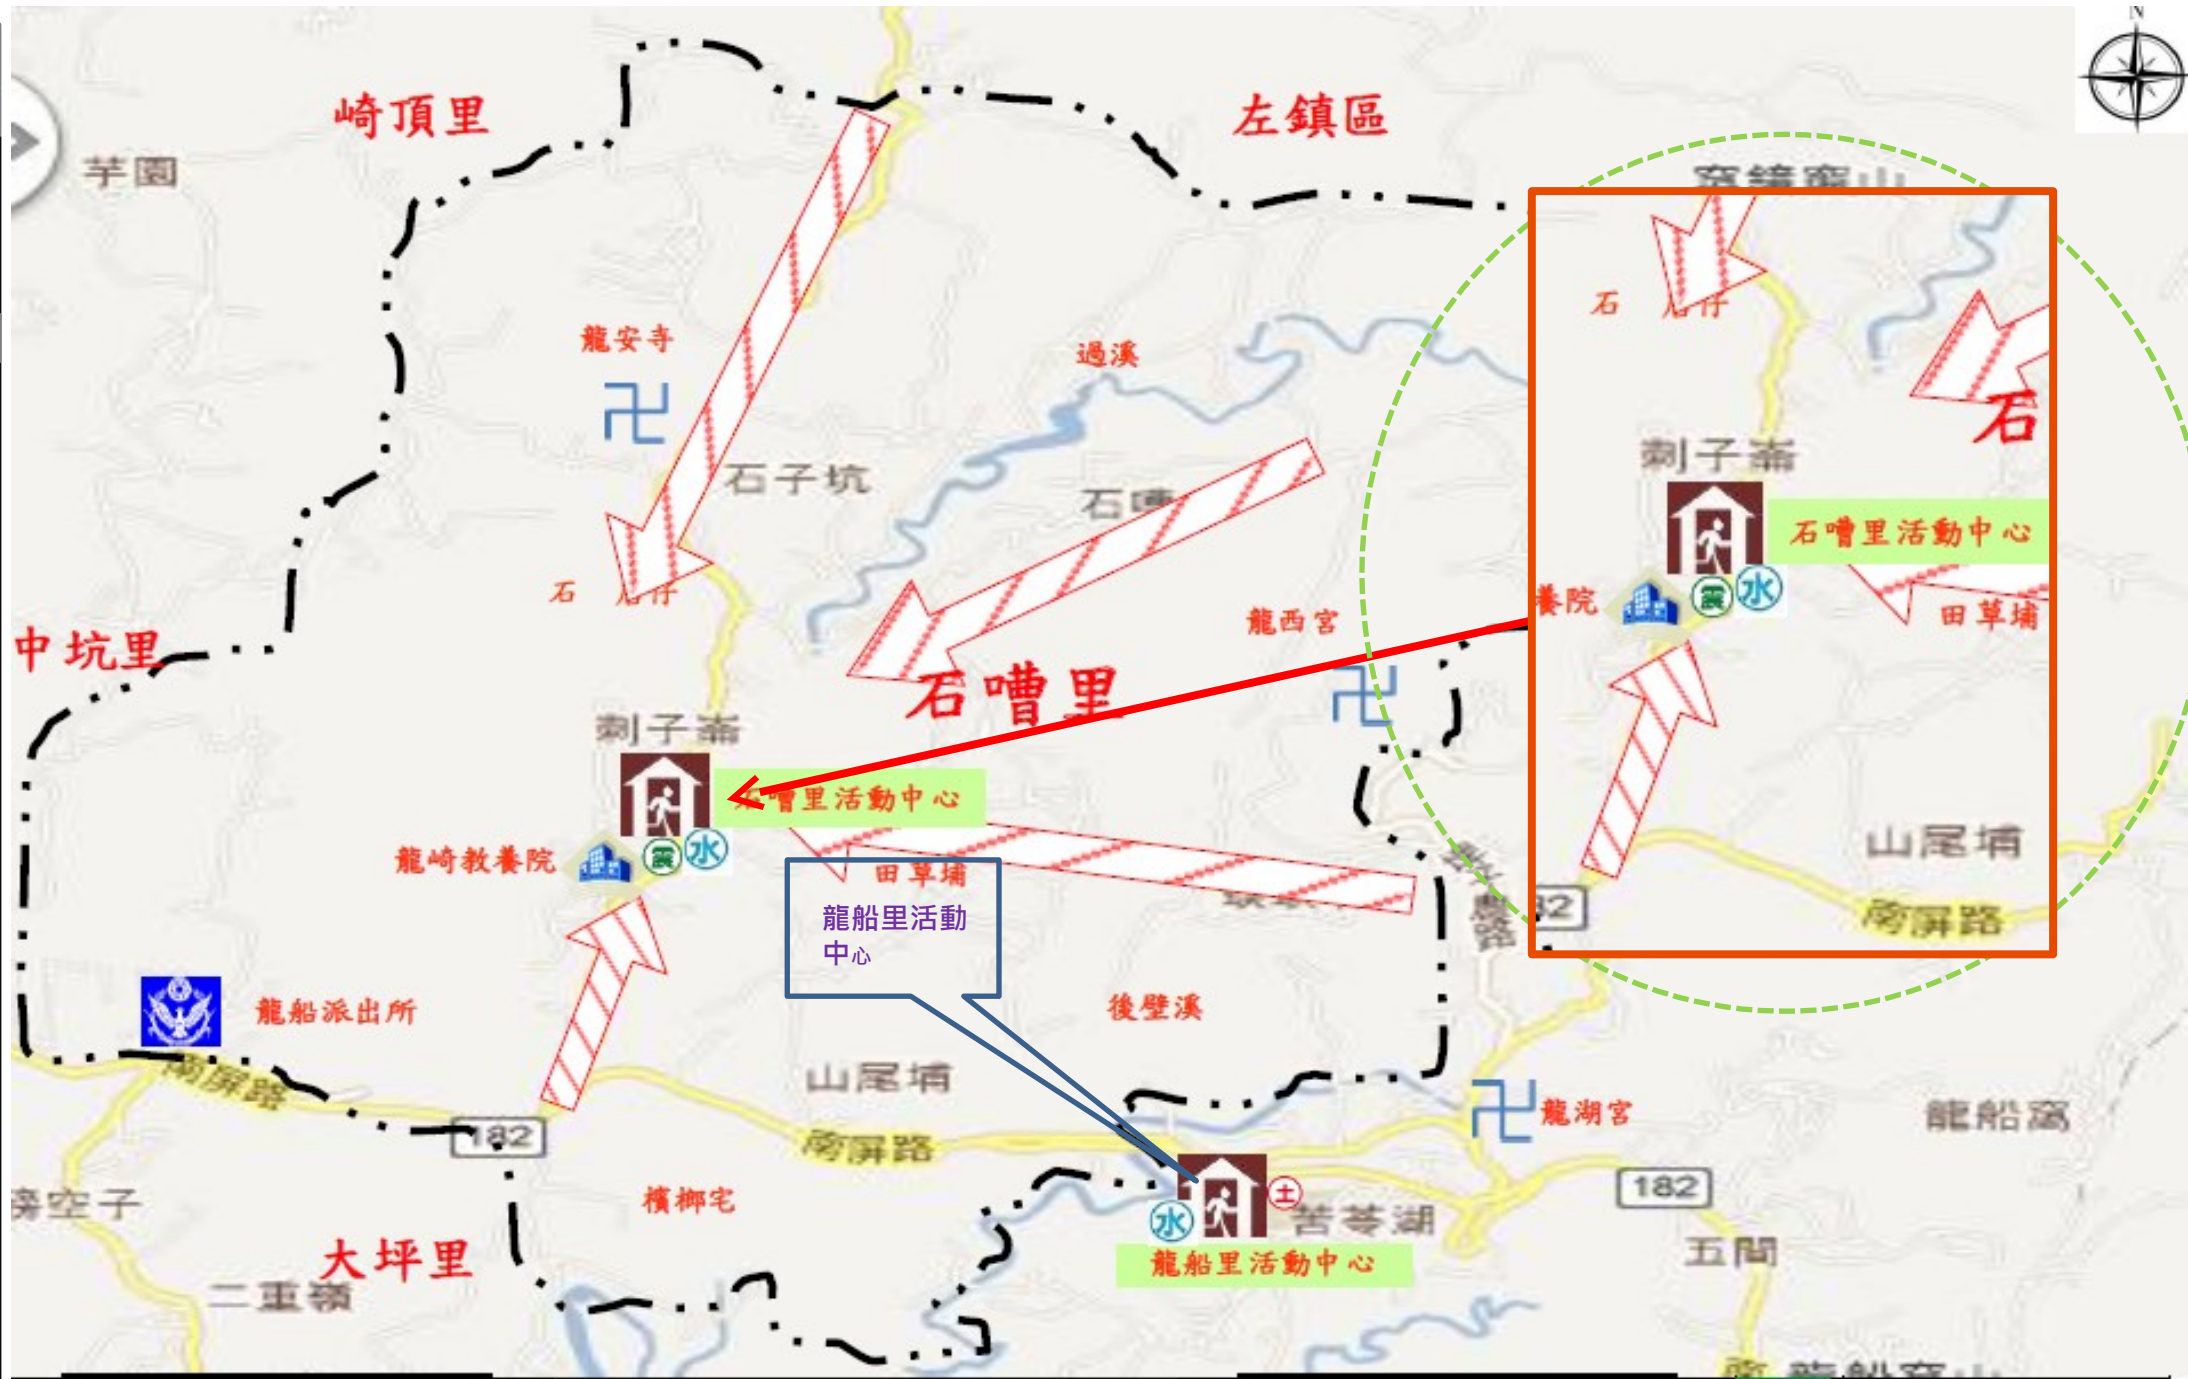

臺南市龍崎區石嚕里防災地圖

防災資訊表 行政區位圖

災情通報單位

- 臺南市災害應變中心
民治專線 :06-6569119
永華專線 :06-2989119
- 龍崎區災害應變中心
電話 :06-5941049
- 消防局報案電話 :119
- 警察局報案電話 :110
- 市民服務專線

里長 余瑞凱
電話 (公):06-5947503
電話 (宅):06-5947503
手機 :0968095890

防災資訊網站

- 內政部消防署
<http://www.nfa.gov.tw>
- 臺南市政府消防局
<http://119.tainan.gov.tw/>
- 臺南市政府龍崎區公所
<http://Longqi.tainan.gov.tw>
- 臺南市政府災害應變告示網
<http://disaster.tainan.gov.tw>

避難原則

- 水災：就地避難或垂直避難；低窪地區前往避難收容處所；地震：前往開放空間或公園避難
- 土石流：達黃紅色警戒值時配合撤離

避難收容處所

1. 石嚕里活動中心
- 地址：石嚕里4鄰刺子崙13號之3
電話：06-5947207

臺南市政府 110年9月30日更新

道路	標示		設施			
省道	疏散避難方向	備有無障礙設施	地震室內避難收容處所	消防單位	物資儲備點	通訊設備放置點
鄉道	適用地震災害	廟宇	水災避難收容處所	警察單位	取水點	車輛及人員轉運集結點
行政區域界線	適用水災災害	廟宇	海嘯避難收容處所	醫療院所	直升機起降點	垃圾集結點
里界線	適用海嘯災害	地標	土石流避難收容處所	身心障礙福利機構	指揮中心	砂包放置點位
	適用土石流災害		複合型避難收容處所	老人福利機構	救援器材放置點	地震室外避難收容處所