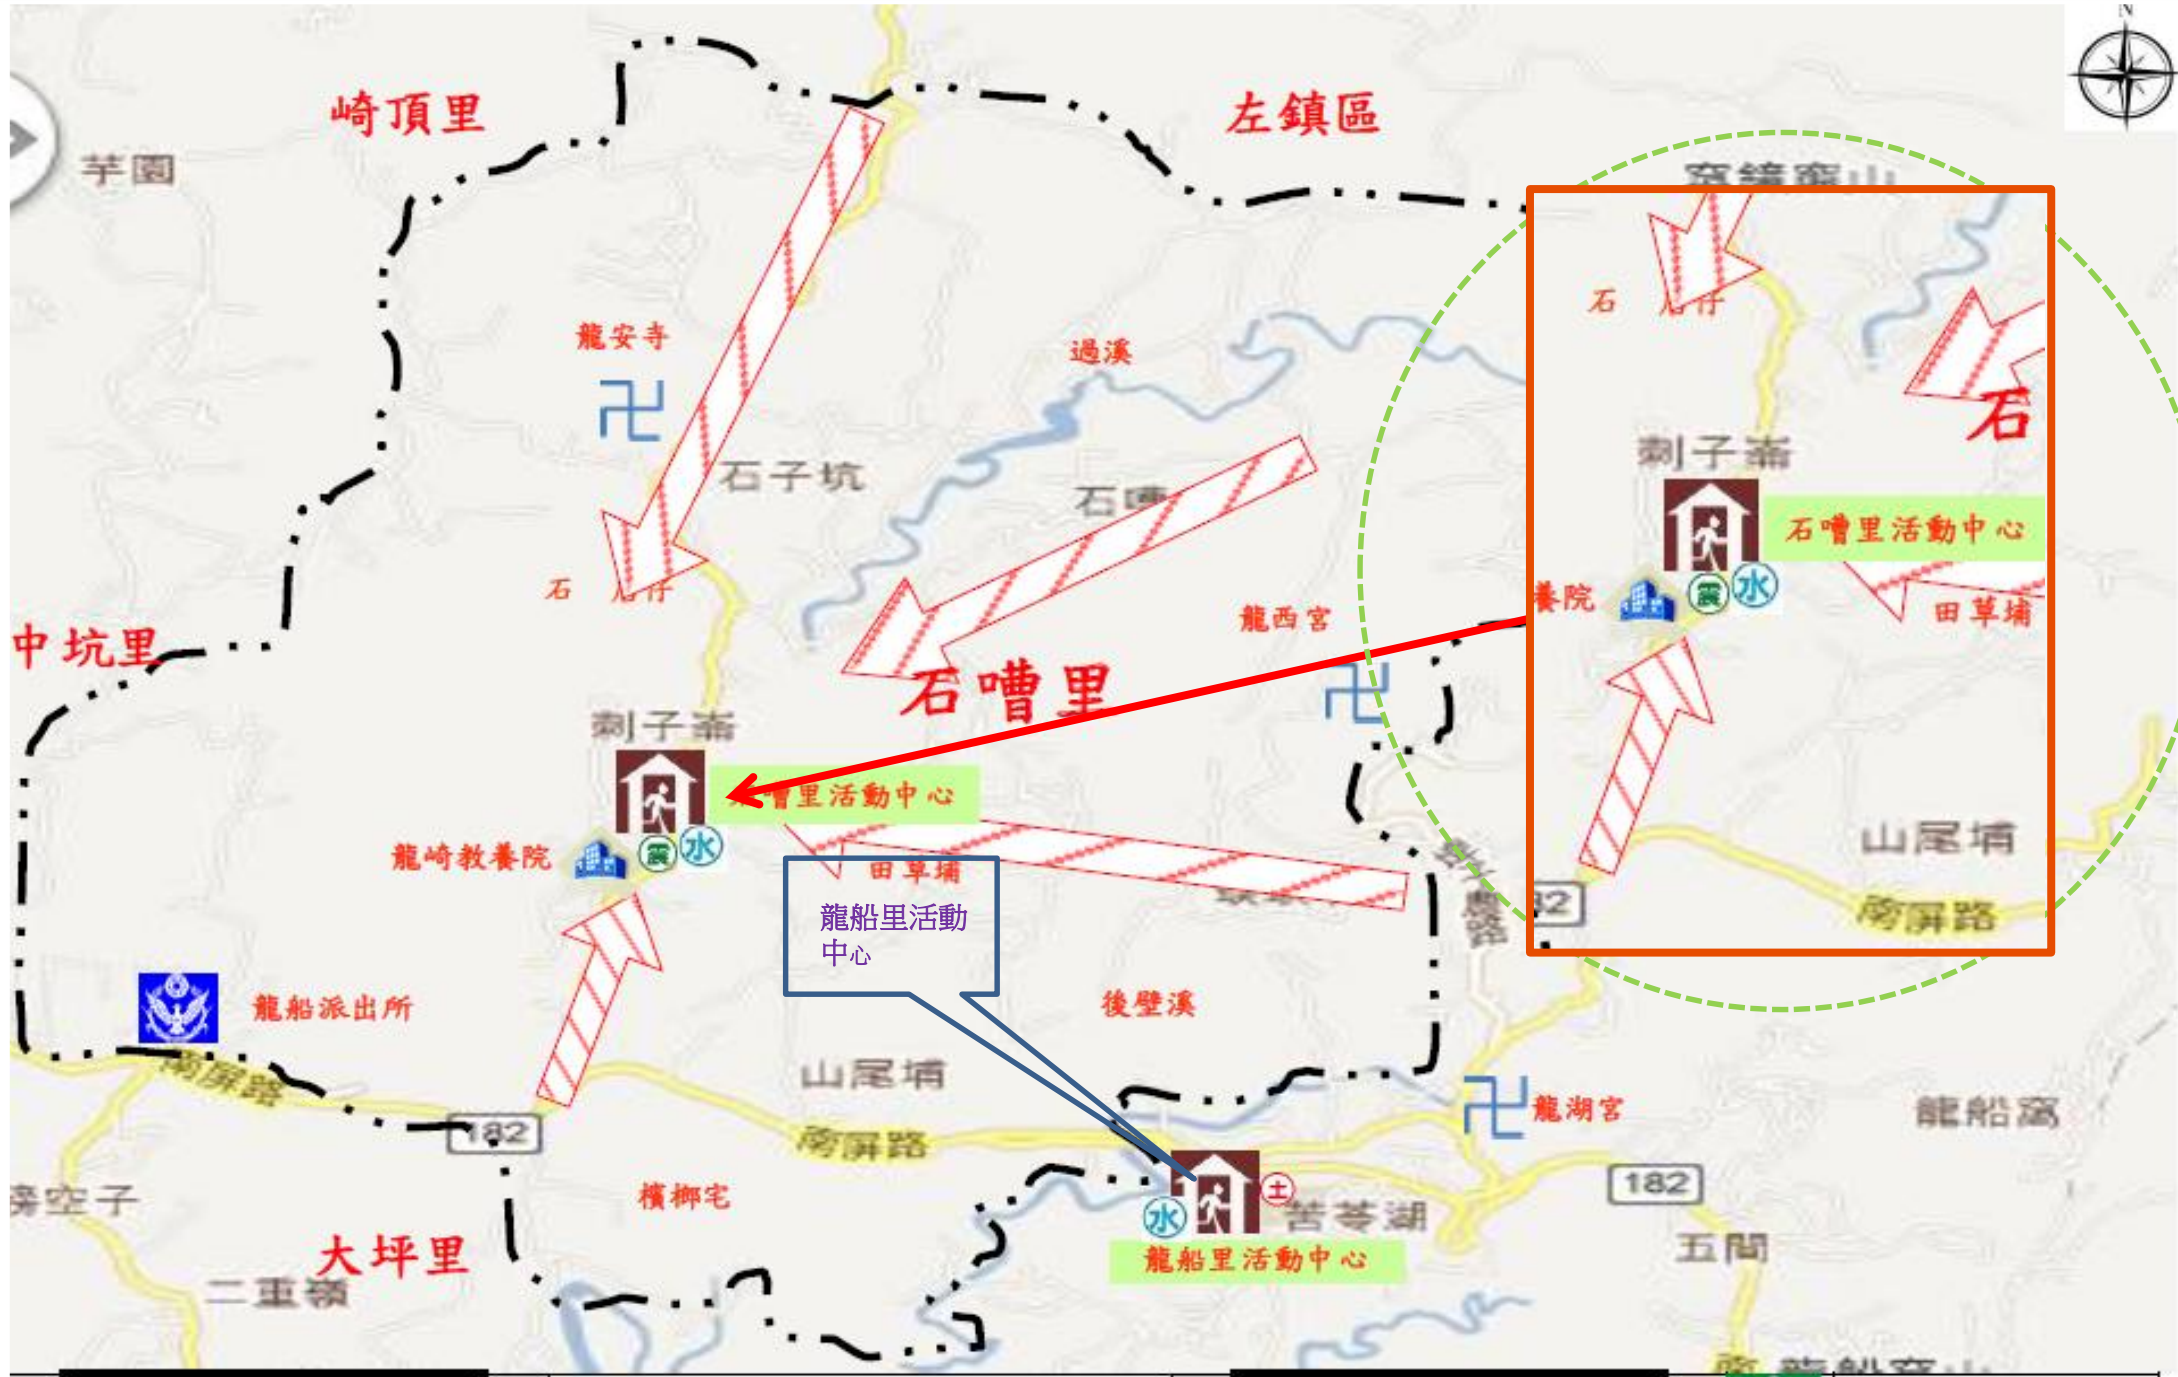

臺南市龍崎區石嚕里防災地圖

防災資訊表 行政區位圖

災情通報單位

- 臺南市災害應變中心
民治專線:06-6569119
永華專線:06-2989119
- 龍崎區災害應變中心
電話:06-5941049
- 消防局報案電話:119
- 警察局報案電話:110
- 市民服務熱線:1999

緊急聯絡人

里長 余瑞凱
電話(公):06-5947503
電話(宅):06-5947503
手機:0968095890

防災資訊網站

- 內政部消防署
<http://www.nfa.gov.tw>
- 臺南市政府消防局
<http://119.tainan.gov.tw/>
- 臺南市政府龍崎區公所
<http://Longqi.tainan.gov.tw>
- 臺南市政府災害應變告示網
<http://disaster.tainan.gov.tw>

避難原則

- 水災:就地避難或垂直避難；低窪地區前往避難收容處所；地震:前往開放空間或公園避難
- 土石流：達黃紅色警戒值時配合撤離

避難收容處所

1. 石嚕里活動中心
- 地址：石嚕里4鄰刺子崙13號之3
電話：06-5947207

道路	標示		設施			
省道	疏散避難方向	備有無障礙設施	地震室內避難收容處所	消防單位	物資儲備點	通訊設備放置點
鄉道	適用地震災害	廟宇	水災避難收容處所	警察單位	取水點	車輛及人員轉運集結點
行政區域界線	適用水災災害	國小	海嘯避難收容處所	醫療院所	直升機起降點	垃圾集結點
里界線	適用海嘯災害	地標	土石流避難收容處所	身心障礙福利機構	指揮中心	砂包放置點位
	適用土石流災害		複合型避難收容處所	老人福利機構	救援器材放置點	地震室外避難收容處所