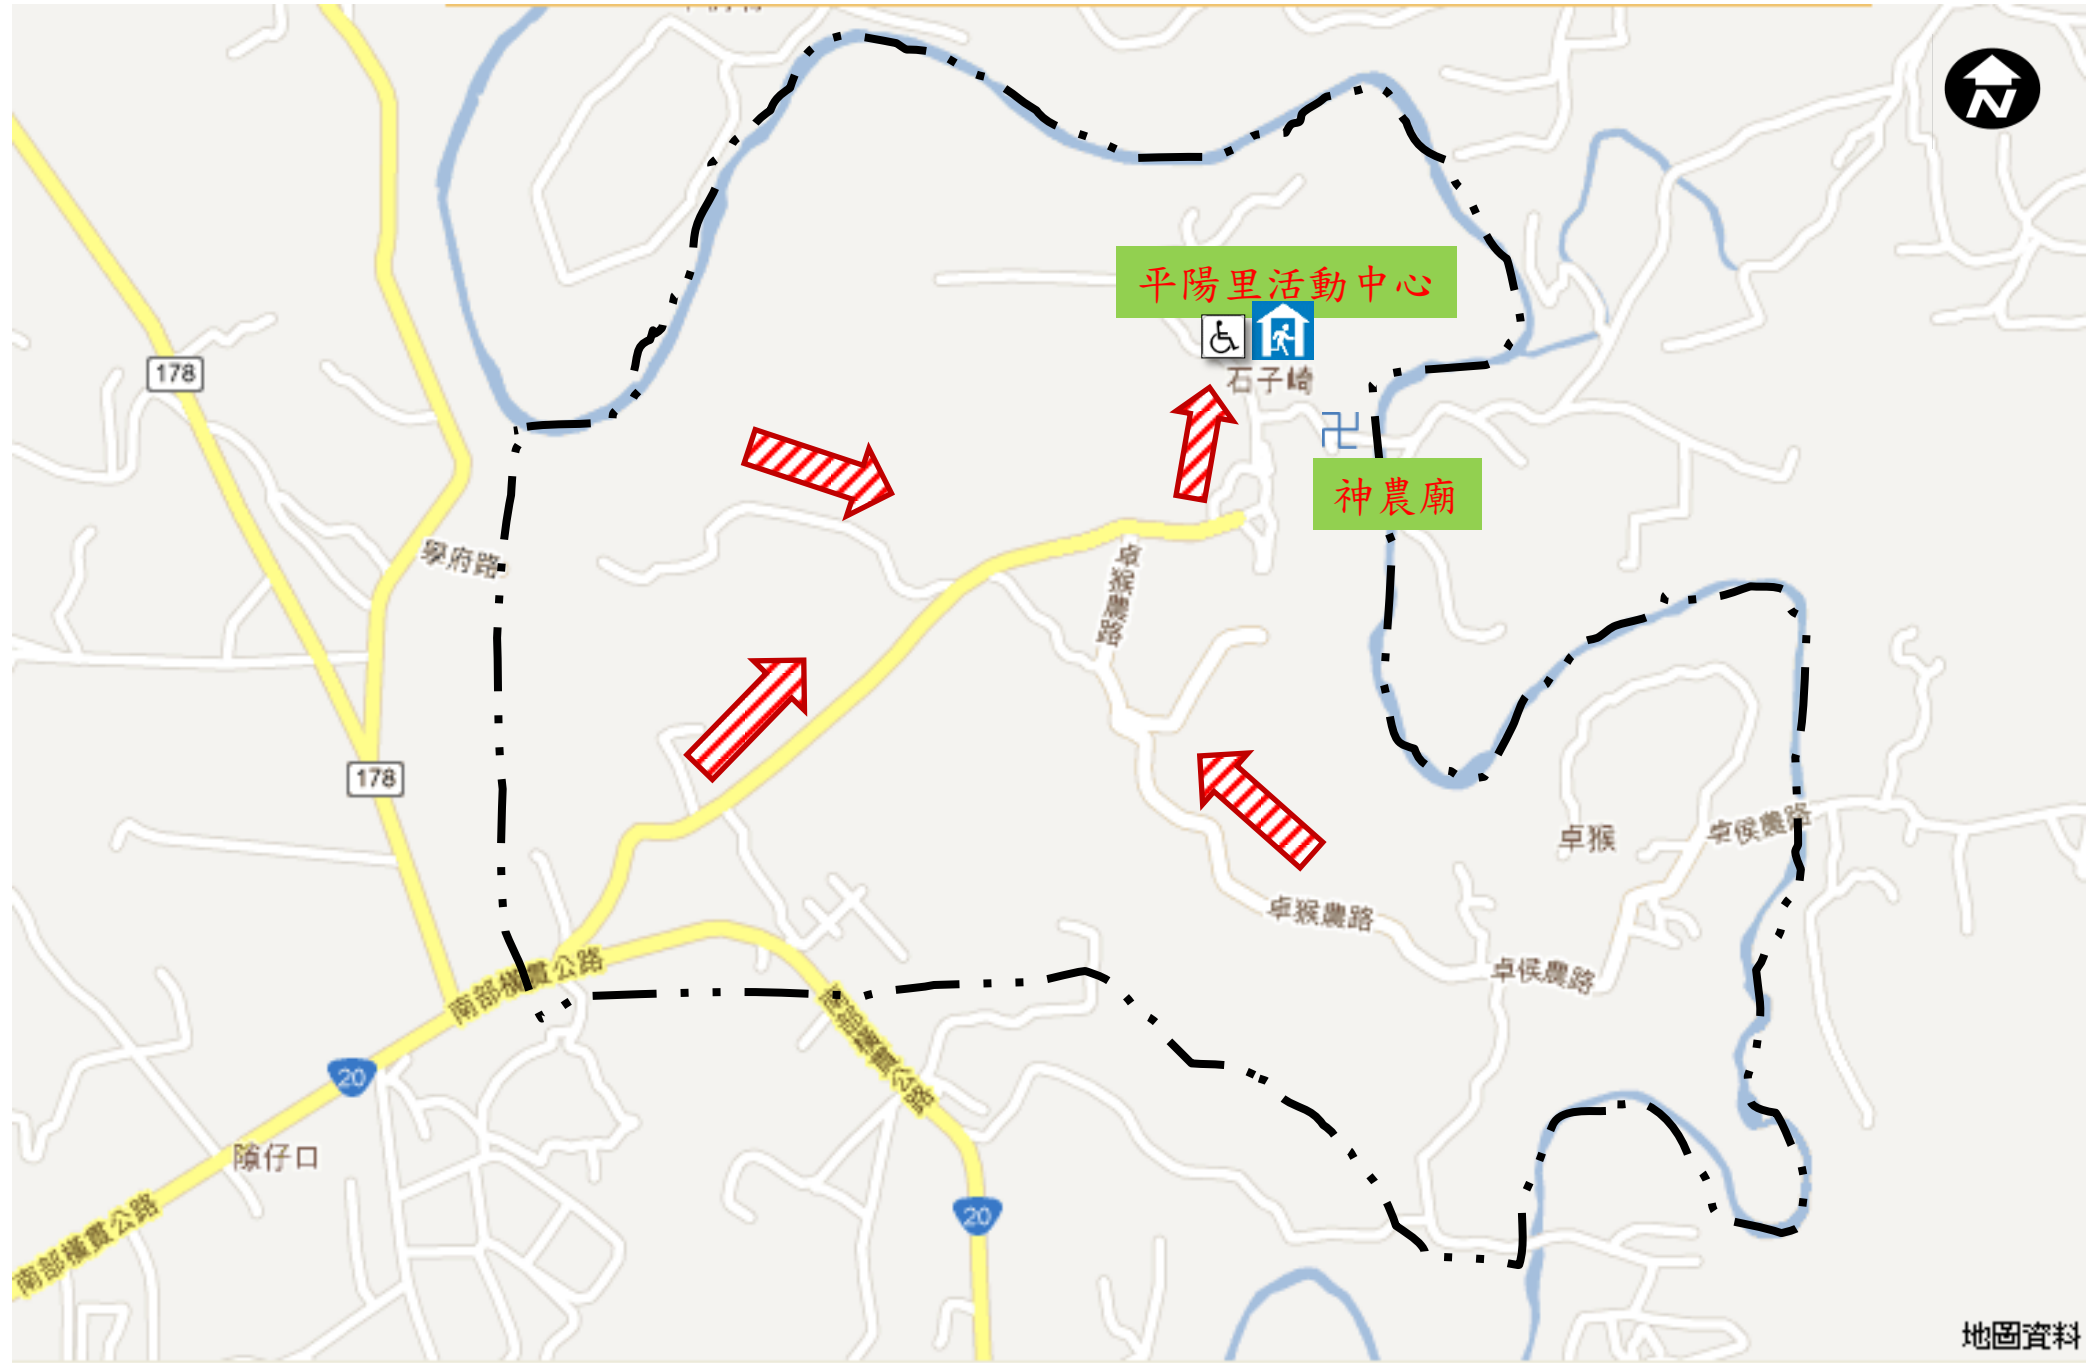

臺南市山上區平陽里防災地圖

防災資訊表 行政區位圖

災情通報單位

- 臺南市災害應變中心
民治專線:06-6569119
永華專線:06-2989119
- 山上區災害應變中心
電話:06-5781801
- 消防局報案電話:119
- 警察局報案電話:110
- 市民服務熱線:1999

緊急聯絡人

里長 董振錫
電話(公):06-5782726
電話(宅):06-5782726
手機:0937-364-686

防災資訊網站

- 內政部消防署
<http://www.nfa.gov.tw>
- 臺南市政府消防局
<http://119.tainan.gov.tw/>
- 臺南市山上區公所
http://www.tainan.gov.tw/Shanshang_D/
- 臺南市政府災害應變告示網
<http://disaster.tainan.gov.tw>

避難原則

- 水災:就地避難或垂直避難
- 低窪地區前往避難收容處所
- 地震:前往開放空間或公園避難

避難收容處所

1. 平陽里活動中心

地址：平陽里48號
電話：0921592212

臺南市政府110年2月製作

地圖資料

圖例	道路 Roads	標示 Sign		設施 Facilities		
	省道	疏散避難方向	備有無障礙設施	地震室內避難收容處所	消防單位	物資儲備點
區道	適用地震災害	廟宇	水災避難收容處所	警察單位	取水點	淹水感測器
行政區域界線	適用水災災害	國小	海嘯避難收容處所	醫療院所	直升機起降點	防空疏散避難設施
里界線	適用海嘯災害	國中	土石流避難收容處所	身心障礙福利機構	指揮中心	砂包放置點位
區界線	適用土石流災害	地標	複合型避難收容處所	老人福利機構	救援器材放置點	地震室外避難收容處所