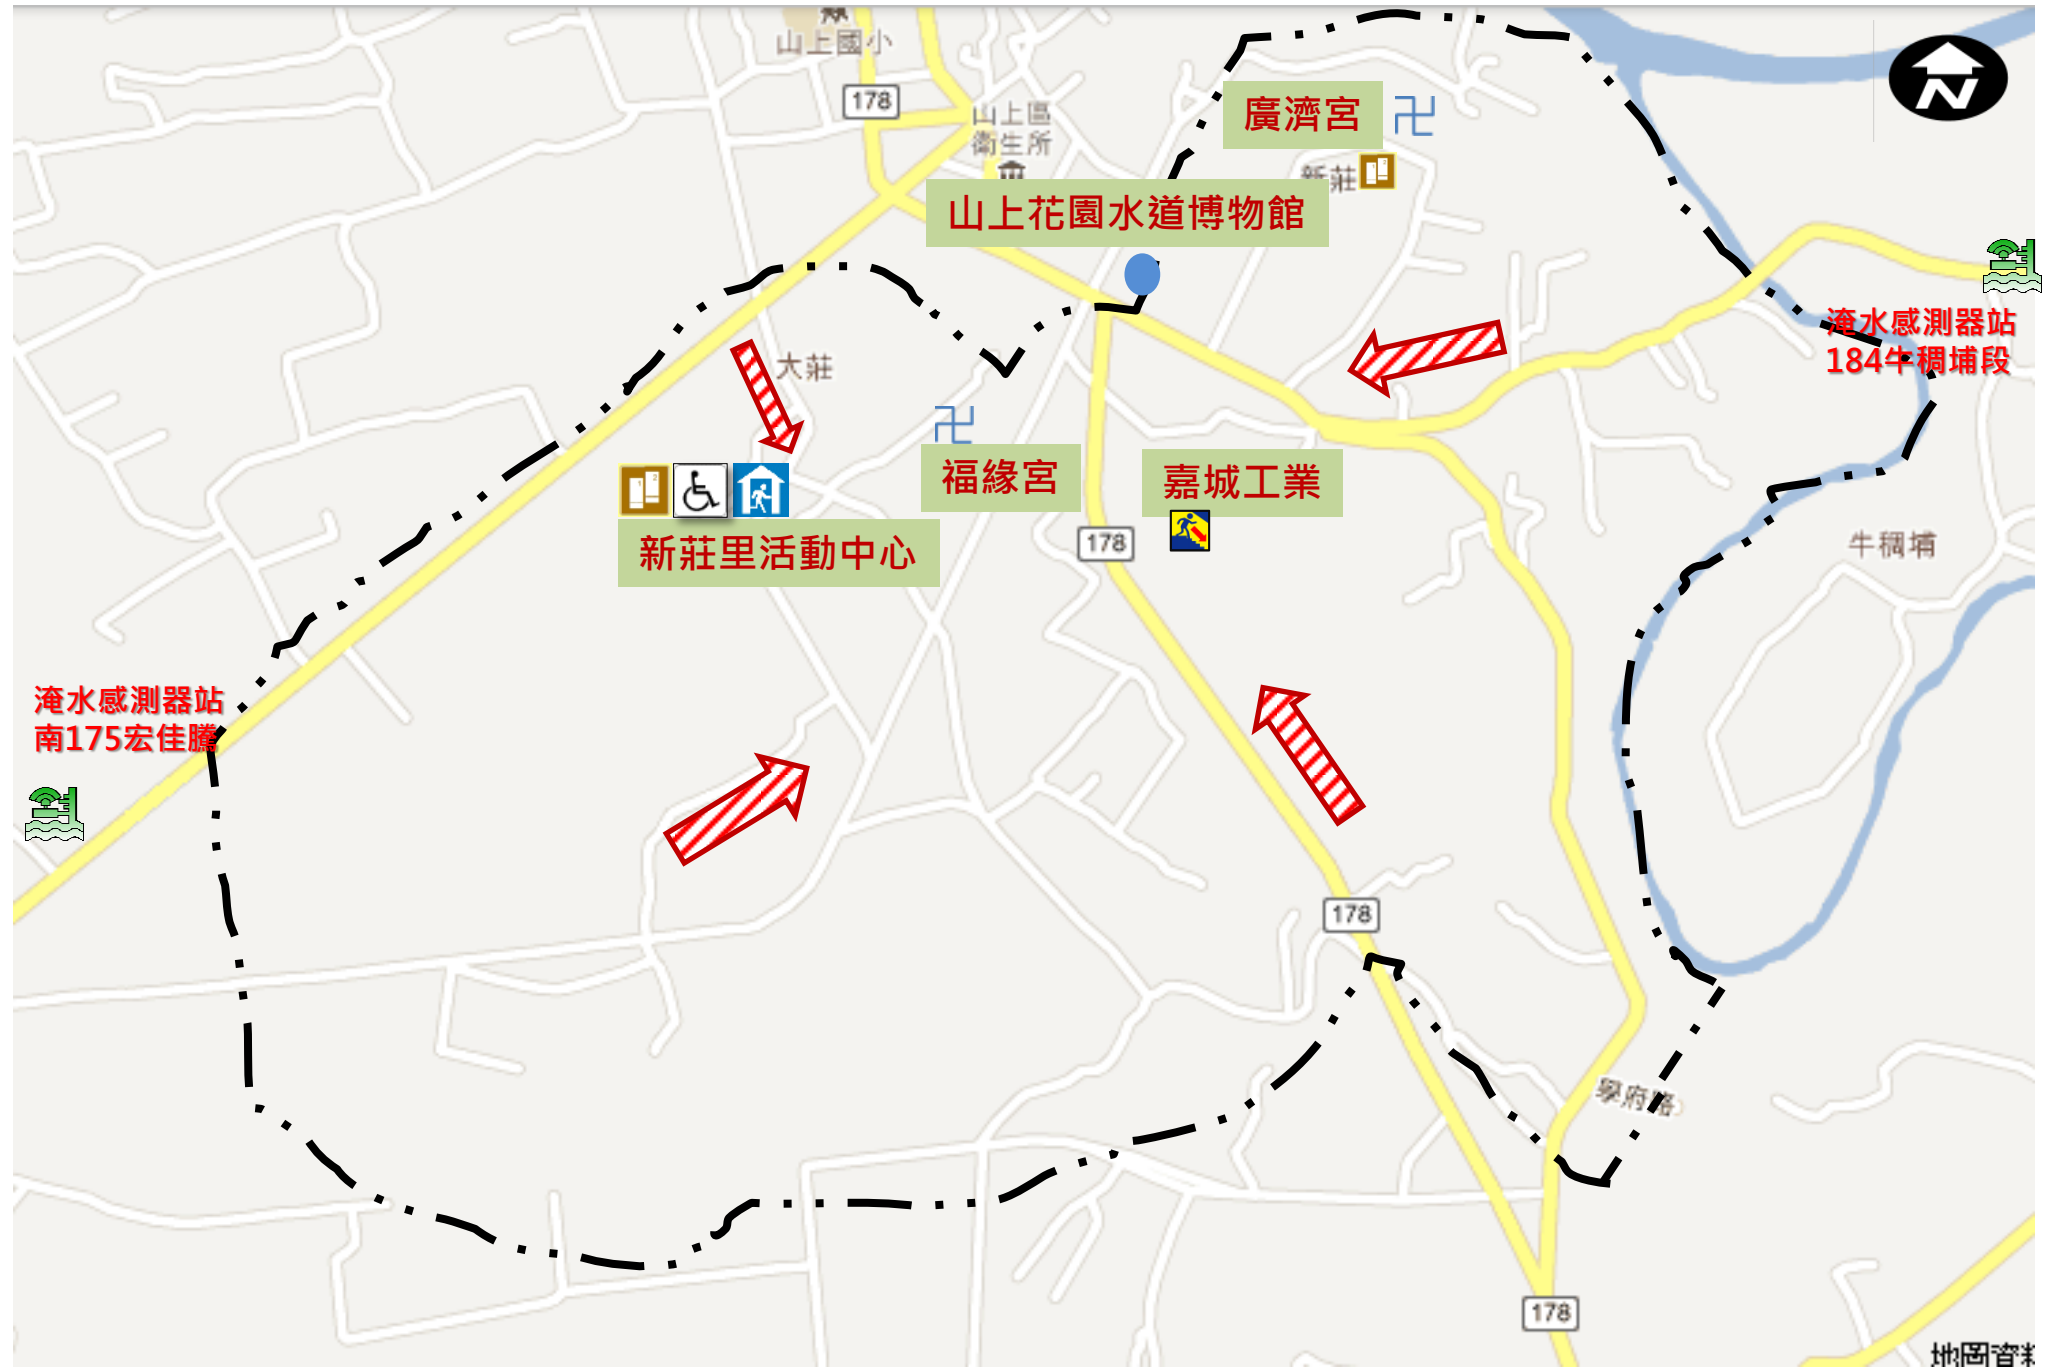

臺南市山上區新莊里防災地圖

防災資訊表 行政區位圖

災情通報單位

- 臺南市災害應變中心
民治專線:06-6569119
永華專線:06-2989119
- 山上區災害應變中心
電話:06-5781801
- 消防局報案電話:119
- 警察局報案電話:110
- 市民服務熱線:1999

緊急聯絡人

新莊里里長 陳朝家
電話(公):06-5782011
電話(宅):06-5782011
手機:0932-707-977

防災資訊網站

- 內政部消防署
<http://www.nfa.gov.tw>
- 臺南市政府消防局
<http://119.tainan.gov.tw/>
- 臺南市山上區公所
http://www.tainan.gov.tw/Shanshang_D/
臺南市政府災害應變告示網
<http://disaster.tainan.gov.tw>

避難原則

- 水災:就地避難或垂直避難
- 低窪地區前往避難收容處所
- 地震:前往開放空間或公園避難

避難收容處所

1. 新莊里活動中心  
地址：新莊里大庄32號
管理人：陳朝家
電話：0932707977

臺南市政府112年3月更新

圖例	道路 Roads	標示 Sign		設施 Facilities		
	 省道	 疏散避難方向	 備有無障礙設施	 地震室內避難收容處所	 消防單位	 物資儲備點
 區道	 適用地震災害	 廟宇	 水災避難收容處所	 警察單位	 取水點	 淹水感測器
行政區域界線	 適用水災災害	 國小	 海嘯避難收容處所	 醫療院所	 直升機起降點	 防空疏散避難設施
里界線	 適用海嘯災害	 國中	 土石流避難收容處所	 身心障礙福利機構	 指揮中心	 砂包放置點位
區界線	 適用土石流災害	 地標	 複合型避難收容處所	 老人福利機構	 救援器材放置點	 地震室外避難收容處所