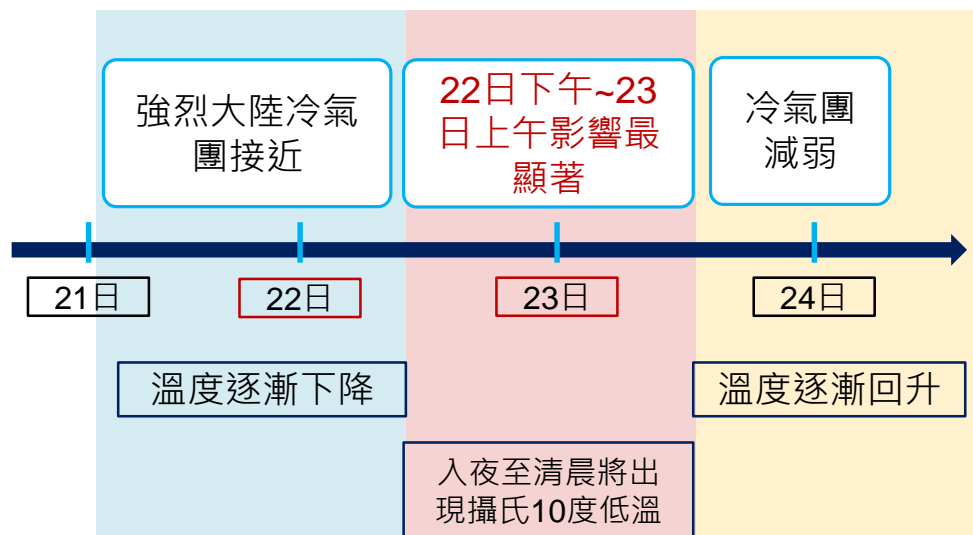

行政法人 **國家災害防救科技中心**
National Science and Technology Center
for Disaster Reduction

強烈冷氣團低溫預警資訊

(第一報)

國家災害防救科技中心

2019.01.21

冷氣團概況說明

- 強烈大陸冷氣團將於今天(21日)傍晚影響台灣，此波冷氣團為乾冷型
- 22日入夜至23日清晨溫度最低，預計山區將出現攝氏10度以下低溫

低溫影響北部、宜蘭與山區

- 根據鄉鎮溫度預報顯示，今日(21日)傍晚起低溫將持續至24日，其中22日~23日影響最大，共計15縣市、85鄉鎮，部分鄉鎮區甚至低於6度以下

2019-01-23
低溫鄉鎮預警

2019-01-21 05:00 發布

圖例

- 日最低溫低於 10 °C
- 日最低溫低於 6 °C/
連續12小時低溫低於10 °C

縣市 (15)	低溫預警 2019-01-23 影響鄉鎮區 (85)
桃園市	復興區、蘆竹區、中壢區、平鎮區、龜山區、楊梅區、龍潭區、桃園區、大園區、大溪區、新屋區、八德區
新竹縣	尖石鄉、五峰鄉、竹東鎮、北埔鄉、關西鎮、峨眉鄉、橫山鄉、新埔鎮、寶山鄉、芎林鄉
連江縣	東引鄉、北竿鄉、南竿鄉、莒光鄉
高雄市	那瑪夏區、桃源區
新北市	土城區、雙溪區、三峽區、石碇區、泰山區、金山區、瑞芳區、平溪區、鶯歌區、深坑區、五股區、貢寮區、汐止區、坪林區、新店區、林口區、烏來區
台中市	石岡區、后里區、和平區、新社區、東勢區、外埔區、神岡區
台南市	南化區
宜蘭縣	冬山鄉、羅東鎮、三星鄉、員山鄉、宜蘭市、五結鄉、礁溪鄉、大同鄉
苗栗縣	南庄鄉、大湖鄉、獅潭鄉、苗栗市、三義鄉、銅鑼鄉、卓蘭鎮、三灣鄉、頭屋鄉、公館鄉、泰安鄉、頭份市、造橋鄉
南投縣	中寮鄉、信義鄉、鹿谷鄉、魚池鄉、仁愛鄉
嘉義縣	阿里山鄉、番路鄉
屏東縣	霧台鄉
花蓮縣	秀林鄉
基隆市	七堵區
金門縣	烏坵鄉

綜合建議事項

- 強烈大陸冷氣團將於今天(21日)傍晚影響台灣，此波冷氣團為乾冷型
- 22日入夜至23日清晨溫度最低，低溫影響時間將持續至24日。範圍包含北部、宜蘭及中南部山區等地，預測全台最低溫可達6度以下，需加強禦寒保暖
- 請農漁民留意低溫變化趨勢，並預作準備，以降低農作物及養殖漁業之衝擊
- 低溫影響期間，請多留意家中長者與小孩（尤其心血管與慢性病患者）。請衛福單位及地方政府啟動低溫關懷機制協助弱勢族群、街友禦寒保暖措施
- 呼籲民眾留意用火安全與室內通風，防範火災與一氧化碳中毒事件發生