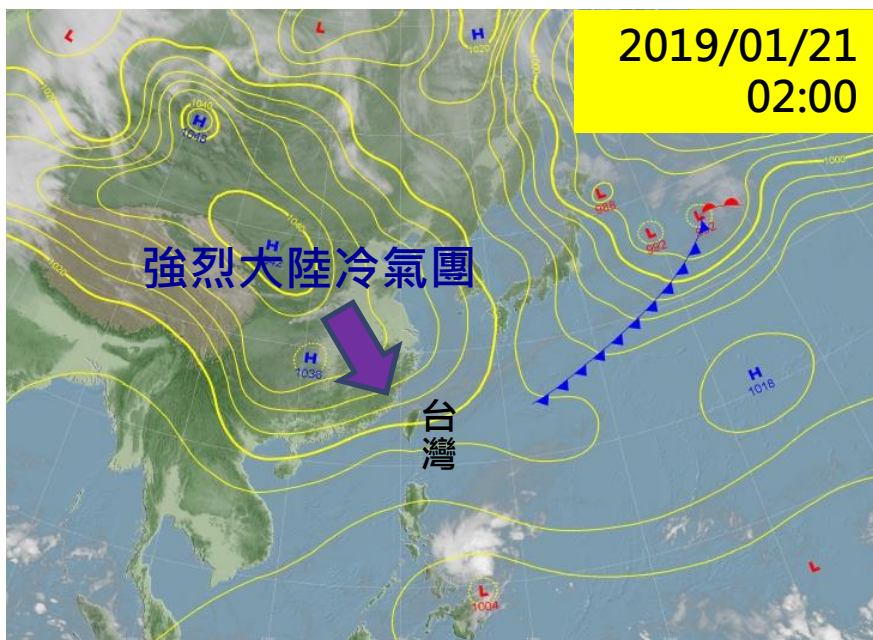

行政法人 **國家災害防救科技中心**
National Science and Technology Center
for Disaster Reduction

強烈冷氣團低溫預警資訊

(第一報)

國家災害防救科技中心

2019.01.21

冷氣團概況說明

- 強烈大陸冷氣團將於今天(21日)傍晚影響台灣，此波冷氣團為乾冷型
- 22日入夜至23日清晨溫度最低，預計山區將出現攝氏10度以下低溫

低溫影響北部、宜蘭與山區

- 根據鄉鎮溫度預報顯示，今日(21日)傍晚起低溫將持續至24日，其中22日~23日影響最大，共計15縣市、85鄉鎮，部分鄉鎮區甚至低於6度以下

2019-01-23
低溫鄉鎮預警

2019-01-21 05:00 發布

圖例

- 日最低溫低於 10 °C
- 日最低溫低於 6 °C/
連續12小時低溫低於10 °C

縣市 (15)	低溫預警 2019-01-23 影響鄉鎮區 (85)
桃園市	復興區、蘆竹區、中壢區、平鎮區、龜山區、楊梅區、龍潭區、桃園區、大園區、大溪區、新屋區、八德區
新竹縣	尖石鄉、五峰鄉、竹東鎮、北埔鄉、關西鎮、峨眉鄉、橫山鄉、新埔鎮、寶山鄉、芎林鄉
連江縣	東引鄉、北竿鄉、南竿鄉、莒光鄉
高雄市	那瑪夏區、桃源區
新北市	土城區、雙溪區、三峽區、石碇區、泰山區、金山區、瑞芳區、平溪區、鶯歌區、深坑區、五股區、貢寮區、汐止區、坪林區、新店區、林口區、烏來區
台中市	石岡區、后里區、和平區、新社區、東勢區、外埔區、神岡區
台南市	南化區
宜蘭縣	冬山鄉、羅東鎮、三星鄉、員山鄉、宜蘭市、五結鄉、礁溪鄉、大同鄉
苗栗縣	南庄鄉、大湖鄉、獅潭鄉、苗栗市、三義鄉、銅鑼鄉、卓蘭鎮、三灣鄉、頭屋鄉、公館鄉、泰安鄉、頭份市、造橋鄉
南投縣	中寮鄉、信義鄉、鹿谷鄉、魚池鄉、仁愛鄉
嘉義縣	阿里山鄉、番路鄉
屏東縣	霧台鄉
花蓮縣	秀林鄉
基隆市	七堵區
金門縣	烏坵鄉

綜合建議事項

- 強烈大陸冷氣團將於今天(21日)傍晚影響台灣，此波冷氣團為乾冷型
- 22日入夜至23日清晨溫度最低，低溫影響時間將持續至24日。範圍包含北部、宜蘭及中南部山區等地，預測全台最低溫可達6度以下，需加強禦寒保暖
- 請農漁民留意低溫變化趨勢，並預作準備，以降低農作物及養殖漁業之衝擊
- 低溫影響期間，請多留意家中長者與小孩（尤其心血管與慢性病患者）。請衛福單位及地方政府啟動低溫關懷機制協助弱勢族群、街友禦寒保暖措施
- 呼籲民眾留意用火安全與室內通風，防範火災與一氧化碳中毒事件發生