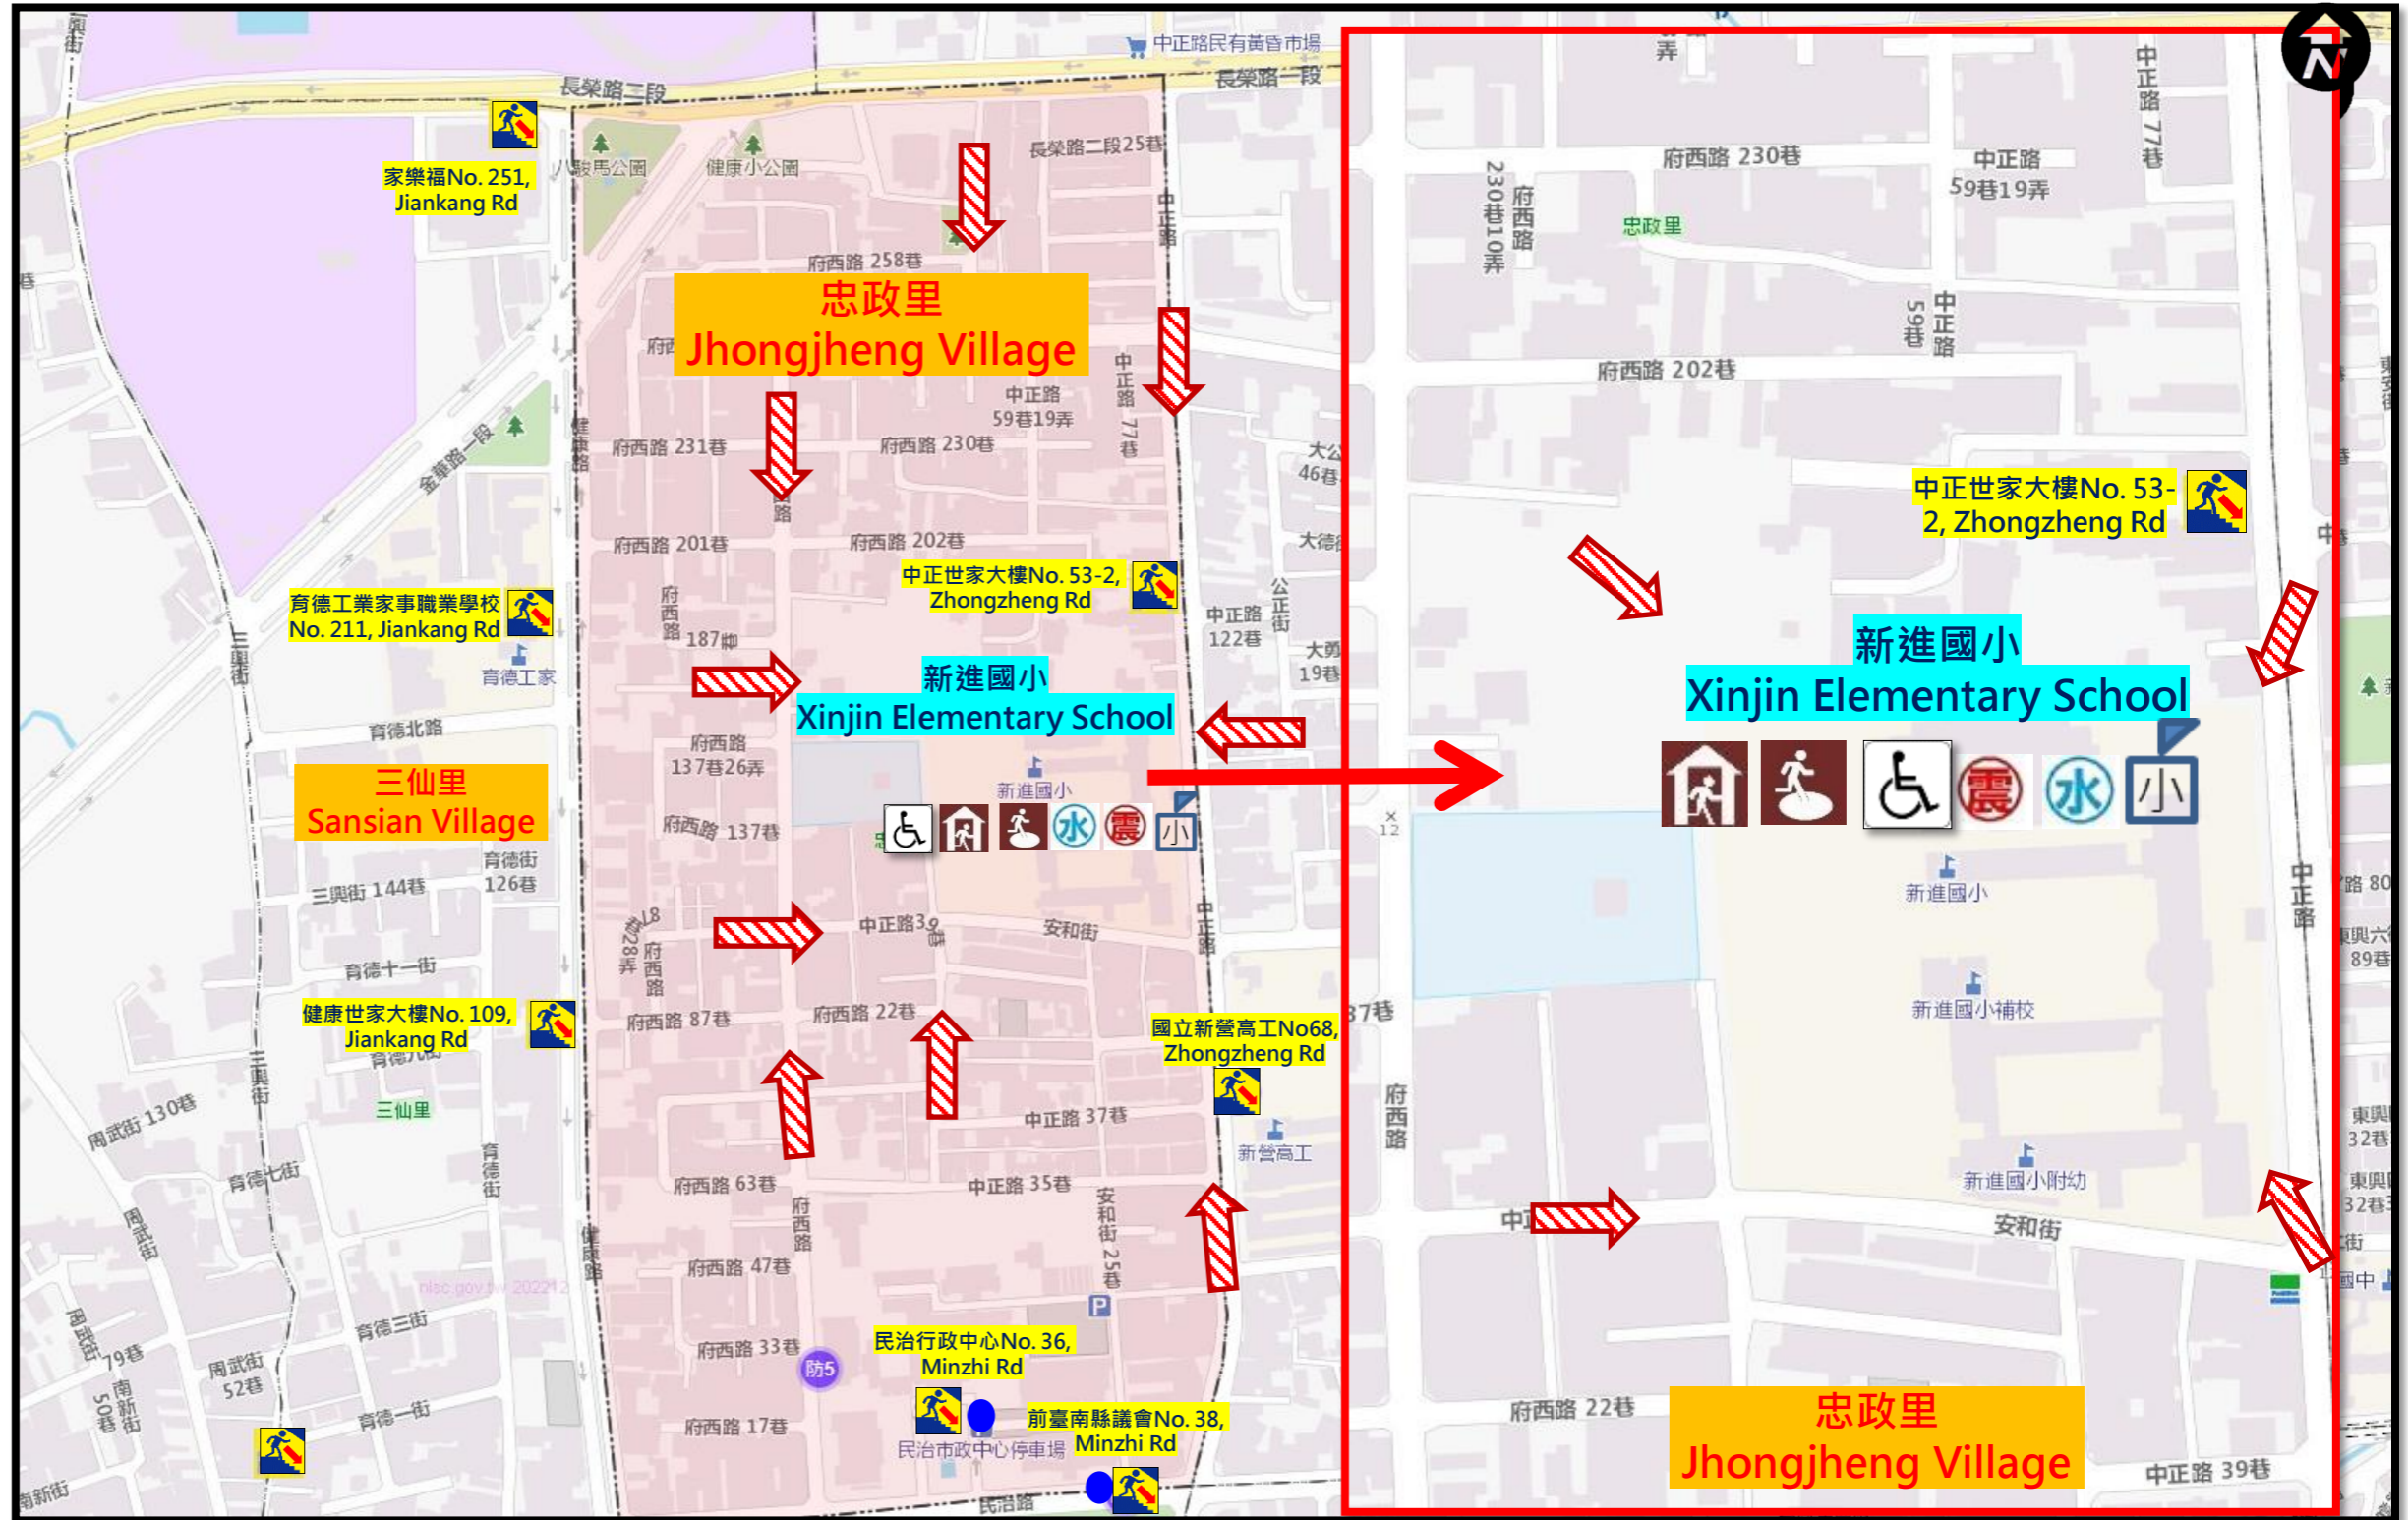

### 避難收容處所 Emergency Shelter

- 臺南市新營區新進國民小學  
Tainan Municipal Xinying District Xinjin Elementary School  
地址：中正路41號 電話：(06) 6322378  
No.41, Zhongzheng Rd Tel : 06-6322378

臺南市政府113年1月修正  
Made in Jan, 2024 by Tainan City Government