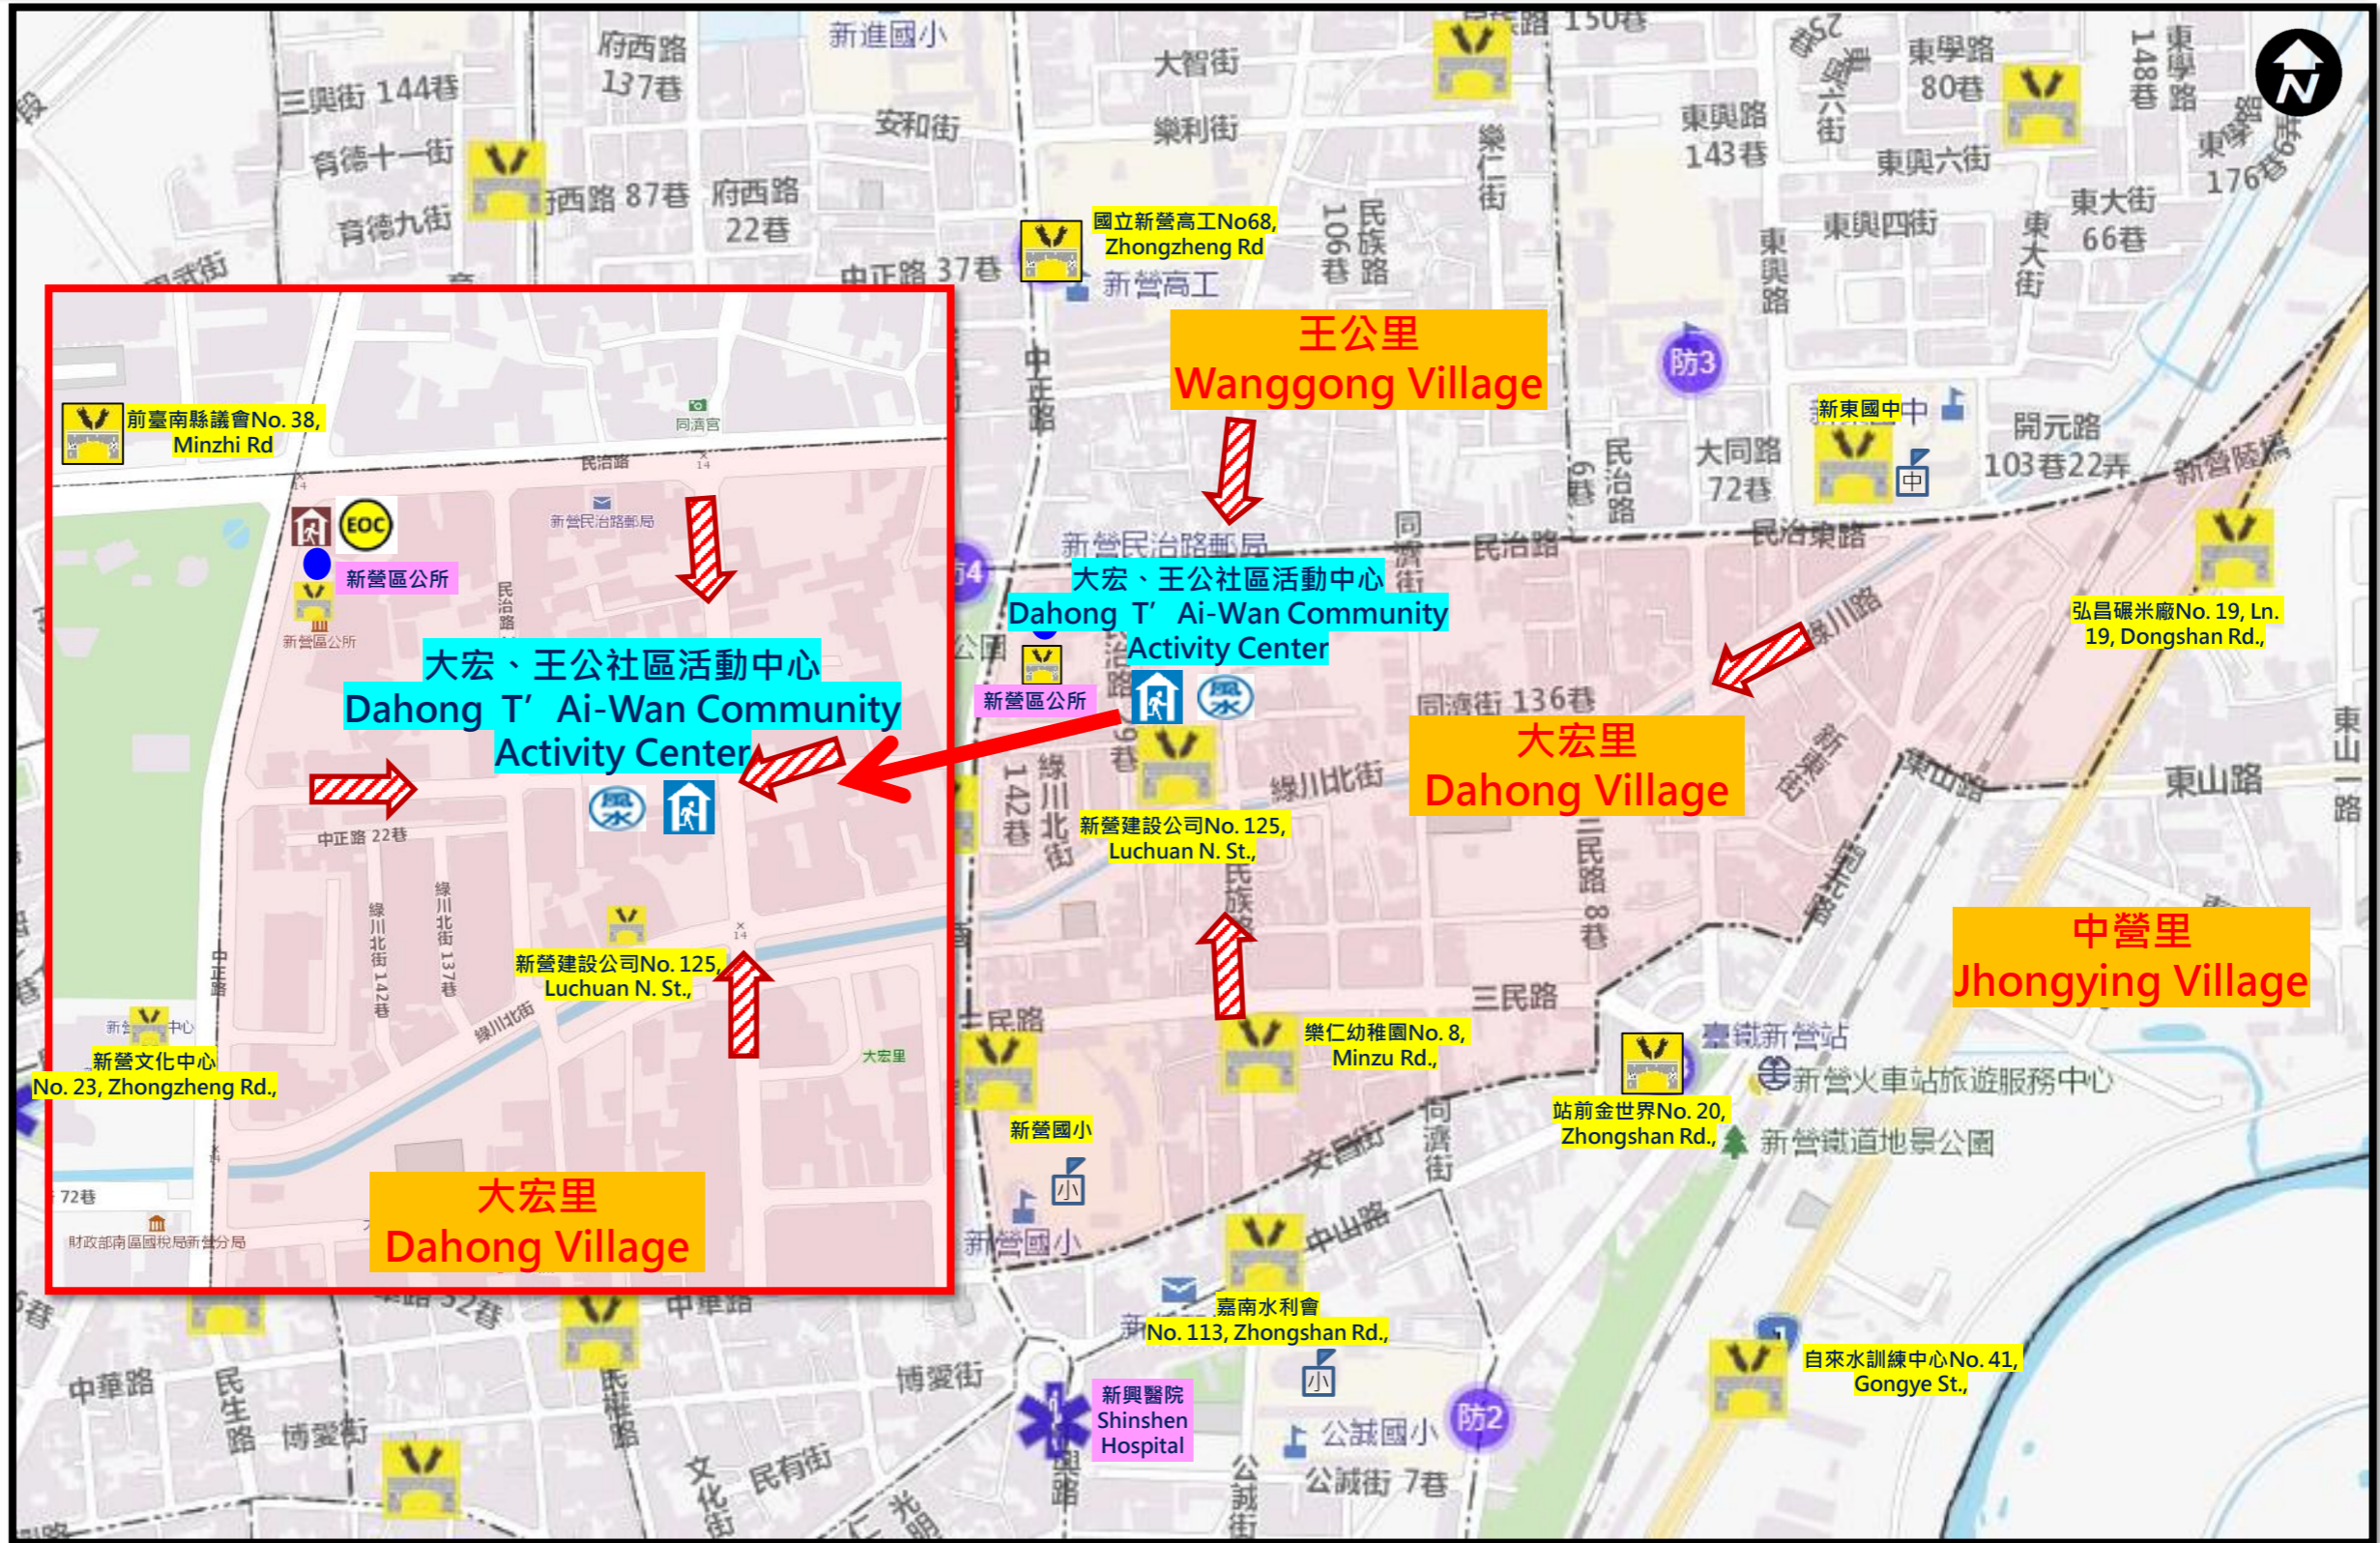

臺南市新營區大宏里防災地圖 Emergency Evacuation Map of Dahong Village Xinying District Tainan City

防災資訊表 Information Table

行政區位圖

The Map of Administrative District

災情通報單位 Notification Unit

- 臺南市災害應變中心 Tainan Emergency Operation Center
民治專線 Min Zhi Number : 06-6569119
永華專線 Yong Hua : 06-2989119
- 新營區災害應變中心 Xinying District Emergency Operation Center
電話 Number: 06-6322015
- 消防局報案電話 Fire Department Number : 119
- 警察局報案電話 Police Number : 110
- 市民服務熱線 Citizen Helpline : 1999

避難原則 Principle Of Refuge

- 水災：就地避難或垂直避難；低窪地區前往避難收容處所
- 地震：前往開放空間或公園避難
- Flood：Take refuge in higher place. When in lower place, go to the Emergency Shelter.
- Earthquake: go to open space or parks.

避難收容處所 Emergency Shelter

- 大宏、王公社區活動中心
Dahong T' Ai-Wan Community Activity Center
地址：民族路21-62號 電話：(06) 6373770
No.21-62, Minzu Rd., Tel : 06-6373770

臺南市政府114年1月修正
Made in Jun, 2025 by Tainan City Government

圖例	道路 Roads	標示 Sign	設施 Facilities
	17 省道 Provincial Highway	疏散避難方向 Evacuation Route	地震室內避難收容處所 Indoor shelter for earthquake
	25 區道 Township Road	適用地震災害 For earthquake	地震室外避難收容處所 Outdoor shelter for earthquake
	行政區域界線 District Boundary	適用風、水災災害 For flooding	風、水災避難收容處所 Shelter for flooding
	區界線 Village Boundary	適用海嘯災害 For tsunami	複合型室外避難收容處所 Multi-function outdoor Shelter
		適用土石流災害 For debris flow	複合型室內避難收容處所 Multi-function indoor Shelter
		備有無障礙設施 Barrier-free facility	物資儲備點 Supplies Reserve Loca.
		廟宇 Temple	砂包放置點位 Sand Bag Placing Loca.
		國小 Elementary school	垃圾集結點 Garbage Assembly Loca.
		國中 Junior high school	指揮中心 Emergency Operation Center
		公務部門 Administrative facility	人車轉運集結點 Transit Station
			消防單位 Fire agency
			取水點 Draw-off point
			通訊設備放置點 Communication
			淹水感測器 Inundation Detector Sensor
			警察單位 Police Station
			身心障礙福利機構 Disabled Welfare .org
			醫療單位 Hospital
			老人福利機構 Senior Welfare .org
			直升機起降點 Helicopter Pad
			防空疏散避難設施 Air-raid Shelter