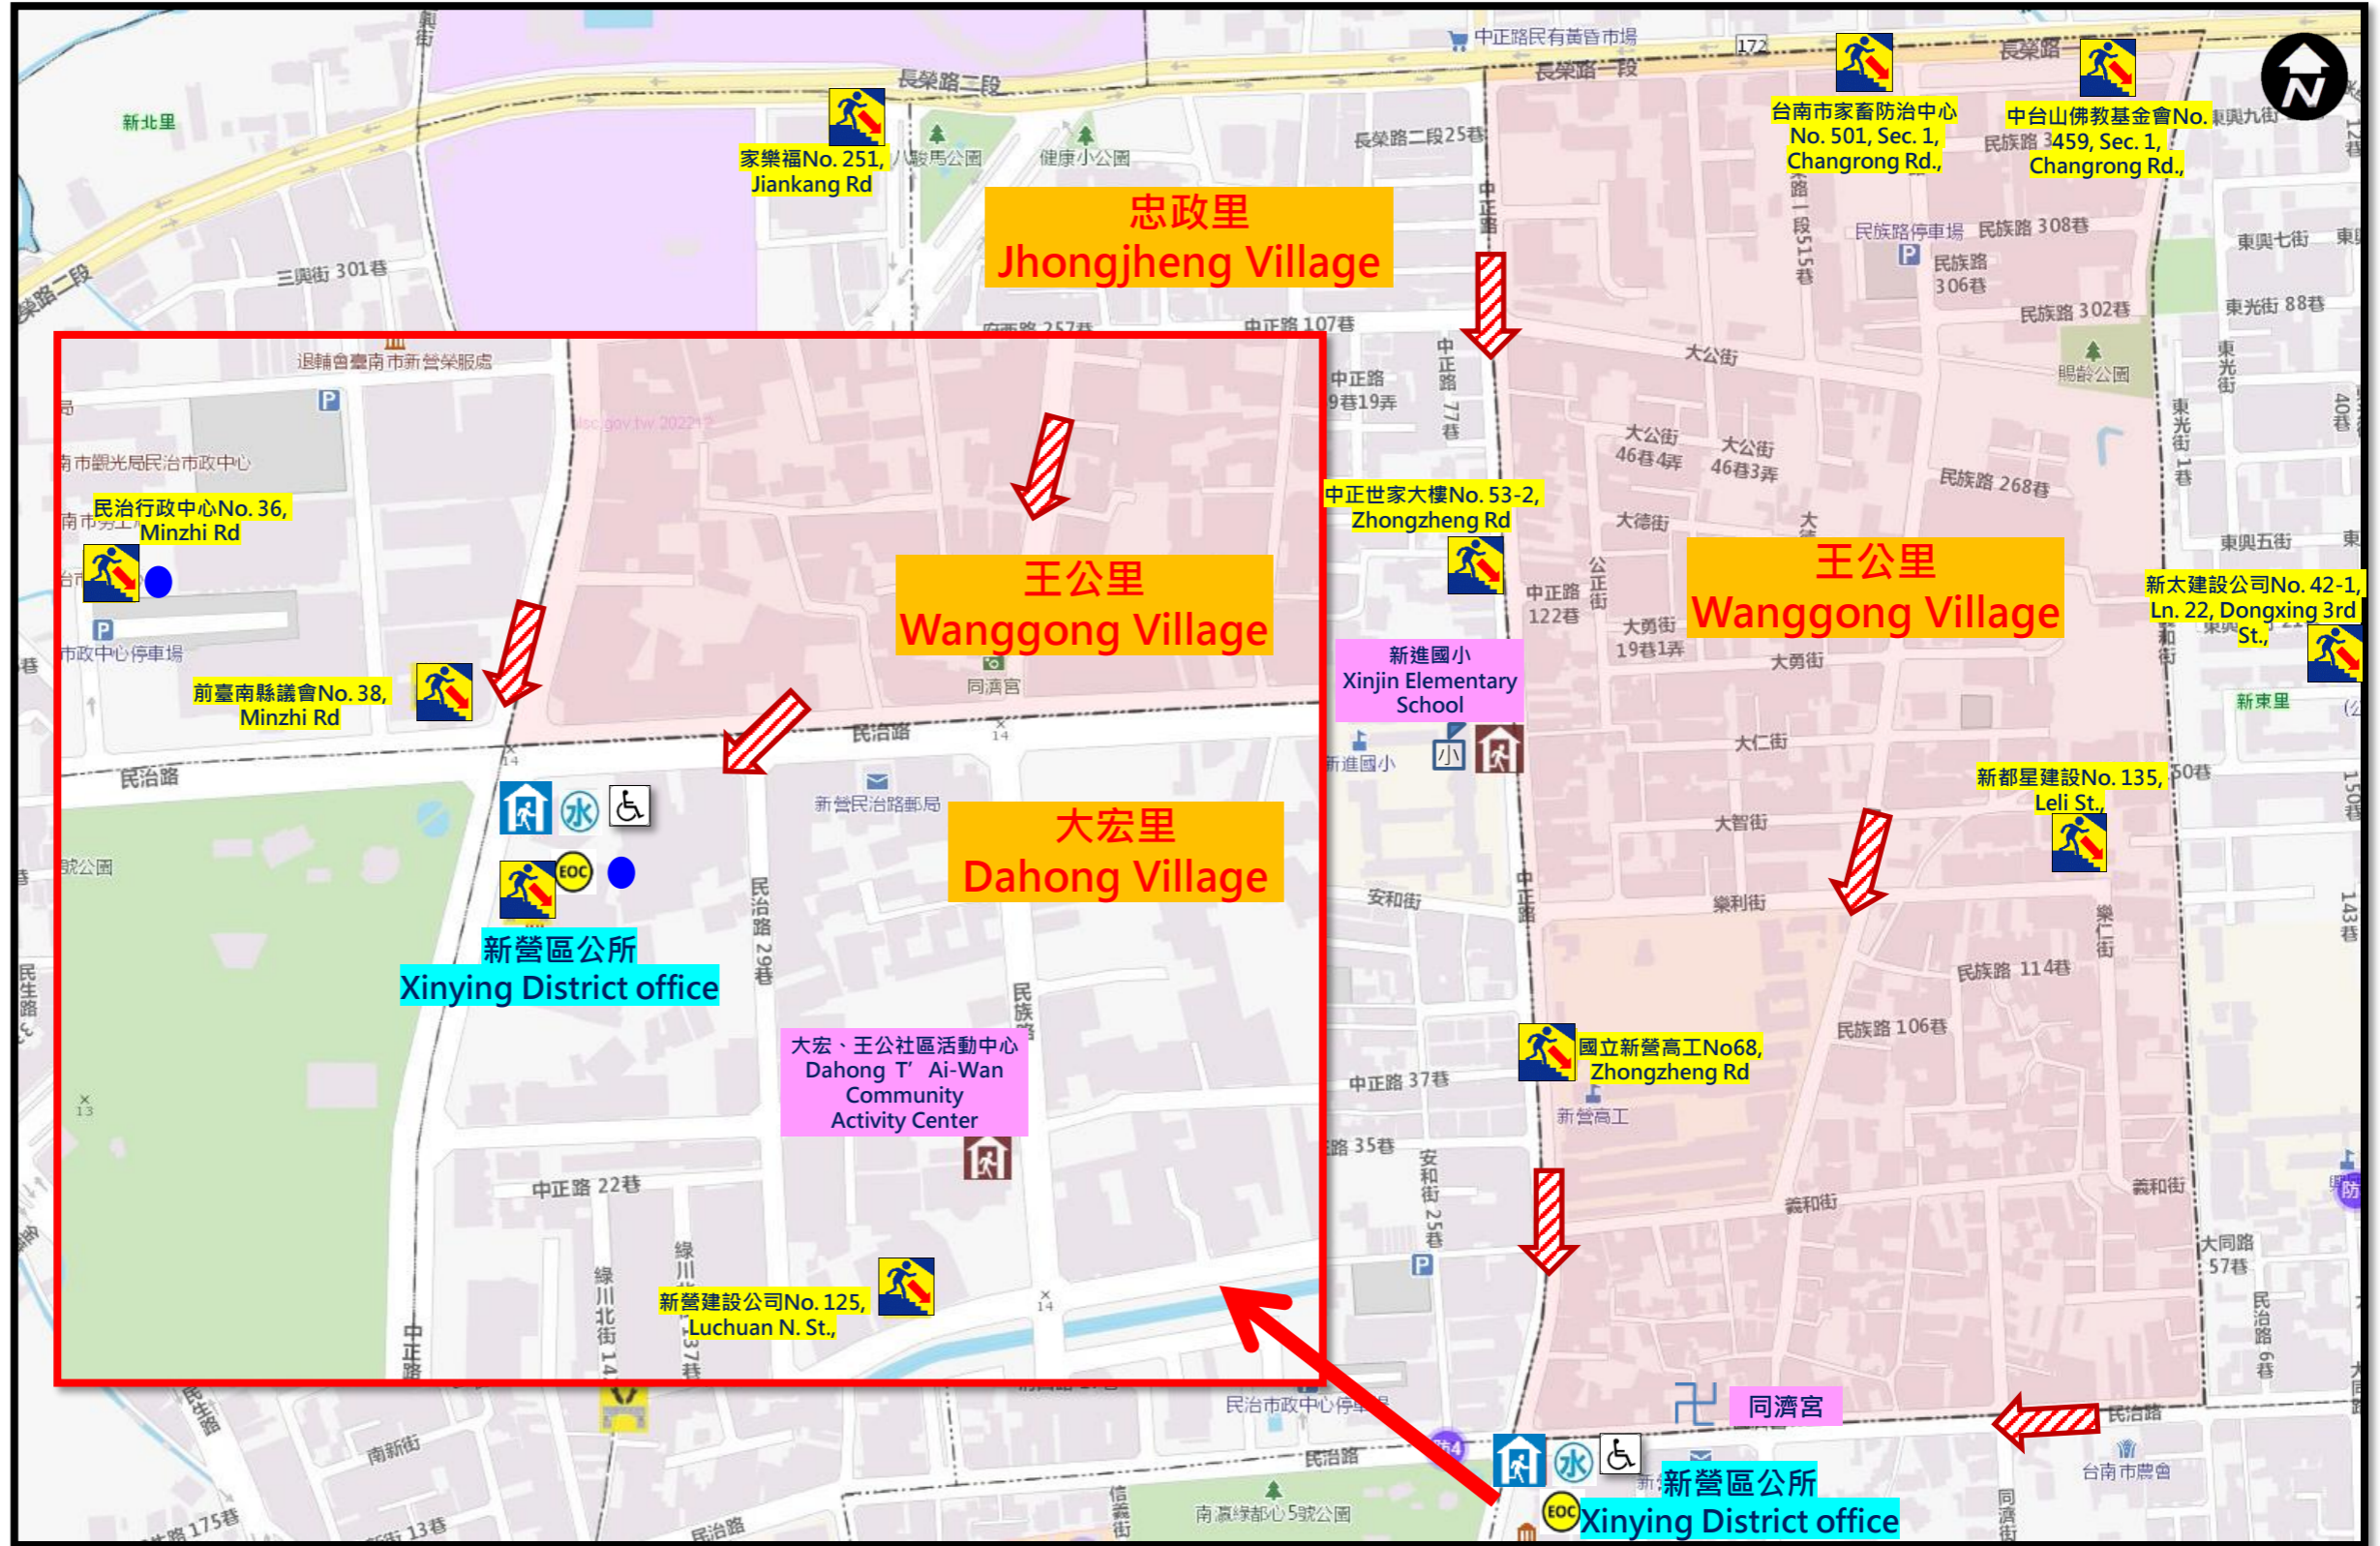

臺南市新營區王公里防災地圖 Emergency Evacuation Map of Wangong Village Xinying District Tainan City

防災資訊表 Information Table

行政區位圖

The Map of Administrative District

災情通報單位 Notification Unit

- 臺南市災害應變中心 Tainan Emergency Operation Center
民治專線 Min Zhi Number : 06-6569119
永華專線 Yong Hua : 06-2989119
- 新營區災害應變中心 Xinying District Emergency Operation Center
電話 Number: 06-6322015
- 消防局報案電話 Fire Department Number : 119
- 警察局報案電話 Police Number : 110
- 市民服務熱線 Citizen Helpline : 1999

緊急聯絡人 Emergency Contact Person

- 王公里里長：沈崑田
- Wangong Chief of Village Shen, Kun-Tian
- 電話 phone number : 06-6332435
- 手機 phone number : 0932886199

防災資訊網站

Emergency Information Website

- 內政部消防署 (National Fire Agency)
<http://www.nfa.gov.tw>
- 臺南市政府消防局 (Tainan Fire Department)
<http://119.tainan.gov.tw/>
- 臺南市政府新營區公所
(<https://xinying.tainan.gov.tw/>)
- 臺南市政府災害應變告示網 (Tainan Disaster Posting Net)
<http://disaster.tainan.gov.tw>

- 臺南市新營區公所
- Xinying District office Tainan City
地址：中正路30號 電話：(06) 6322015
No.30, Jhong Jheng Rd., Tel : 06-6322015

臺南市政府113年1月修正
Made in Jan, 2024 by Tainan City Government

圖例	道路 Roads	標示 Sign	設施 Facilities
	省道 Provincial Highway	疏散避難方向 Evacuation Route	地震室內避難收容處所 Indoor shelter for earthquake
	區道 Township Road	備有無障礙設施 Barrier-free facility	地震室外避難收容處所 Outdoor shelter for earthquake
	行政區域界線 District Boundary	廟宇 Temple	水災避難收容處所 Shelter for flooding
	里界線 Village Boundary	國小 Elementary school	複合型室外避難收容處所 Multi-function outdoor Shelter
		國中 Junior high school	複合型室內避難收容處所 Multi-function indoor Shelter
		公務部門 Administrative facility	物資儲備點 Supplies Reserve Loca
			砂包放置點位 Sand Bag Placing Loca
			消防單位 Fire agency
			垃圾集結點 Garbage Assembly Loca
			警察單位 Police Station
			指揮中心 Emergency Operation Center
			醫療單位 Hospital
			人車轉運集結點 Transit Station
			直升機起降點 Helicopter Pad
			通訊設備放置點 Communication
			淹水感測器 Inundation Detector Sensor
			身心障礙福利機構 Disabled Welfare .org
			老人福利機構 Senior Welfare .org
			防空疏散避難設施 Air-raid Shelter