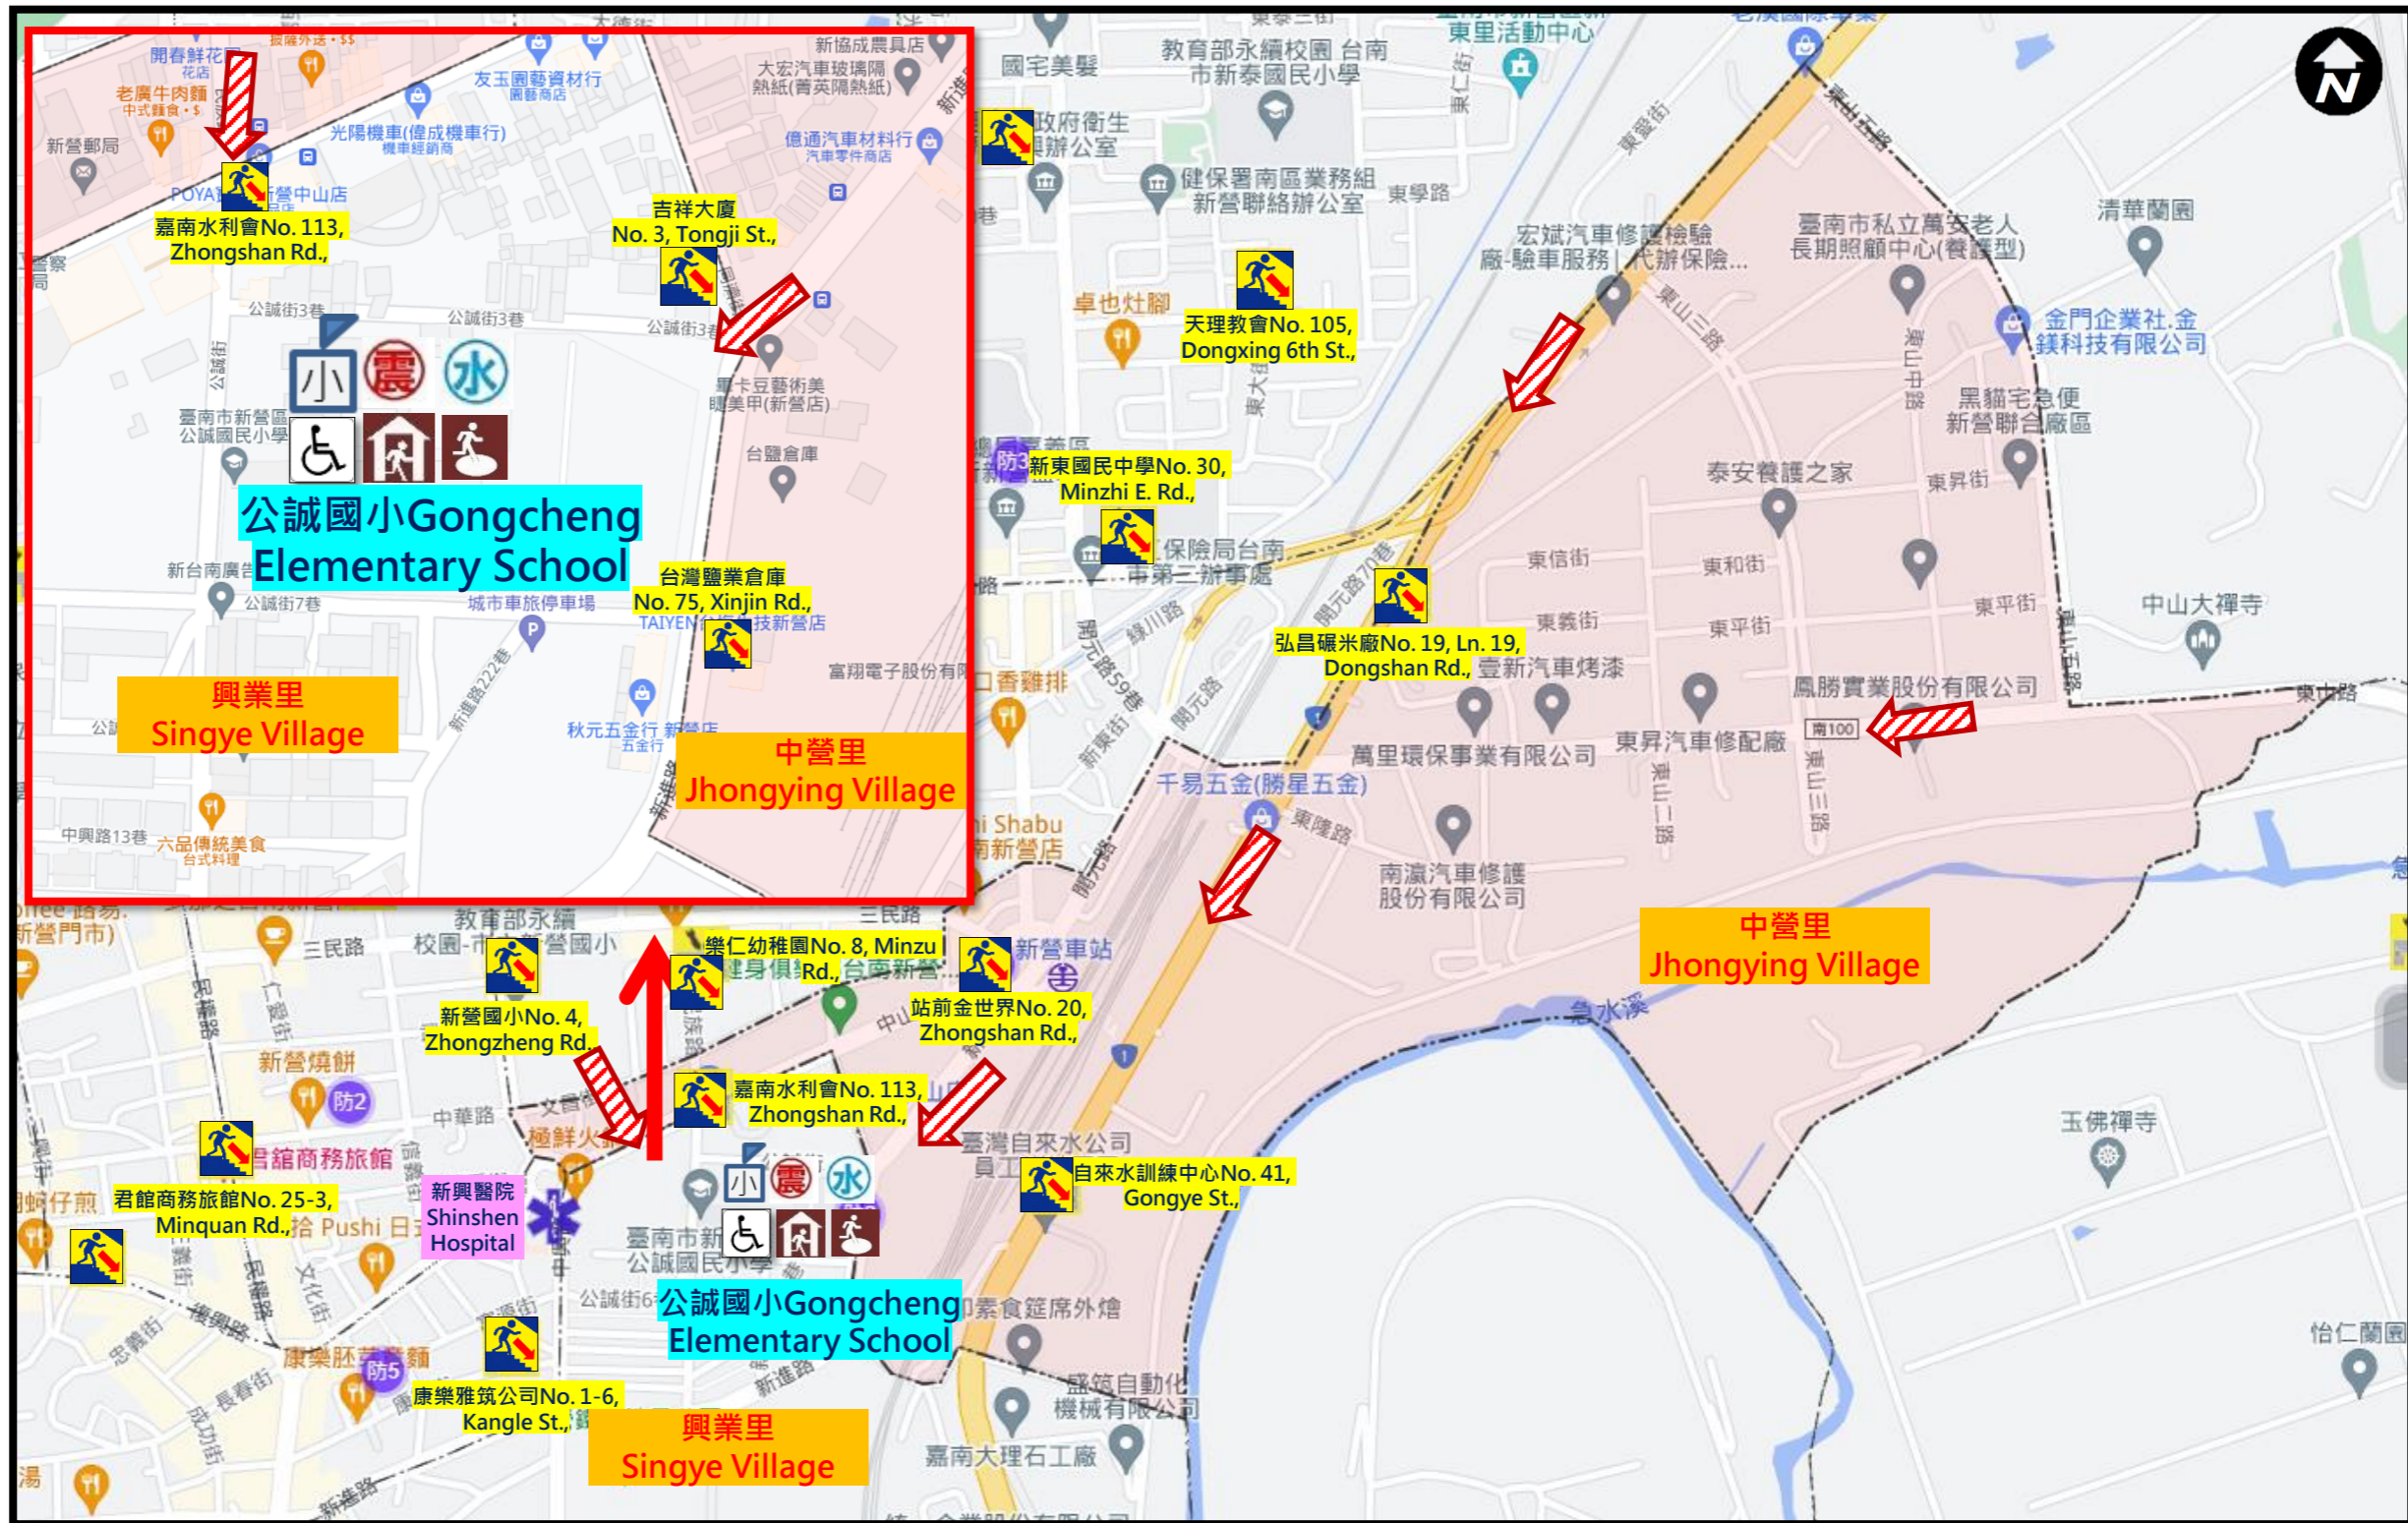

# 臺南市新營區中營里防災地圖 Emergency Evacuation Map of Jhongying Village Xinying District Tainan City

### 避難收容處所 Emergency Shelter

- 臺南市新營區公誠國民小學  
Tainan Municipal Xinying District Gongcheng Elementary School  
地址：公誠街5號 電話：(06) 6323071  
No.5, Gongcheng St., Tel : 06-6323071

臺南市政府113年1月修正  
Made in Jan, 2024 by Tainan City Government