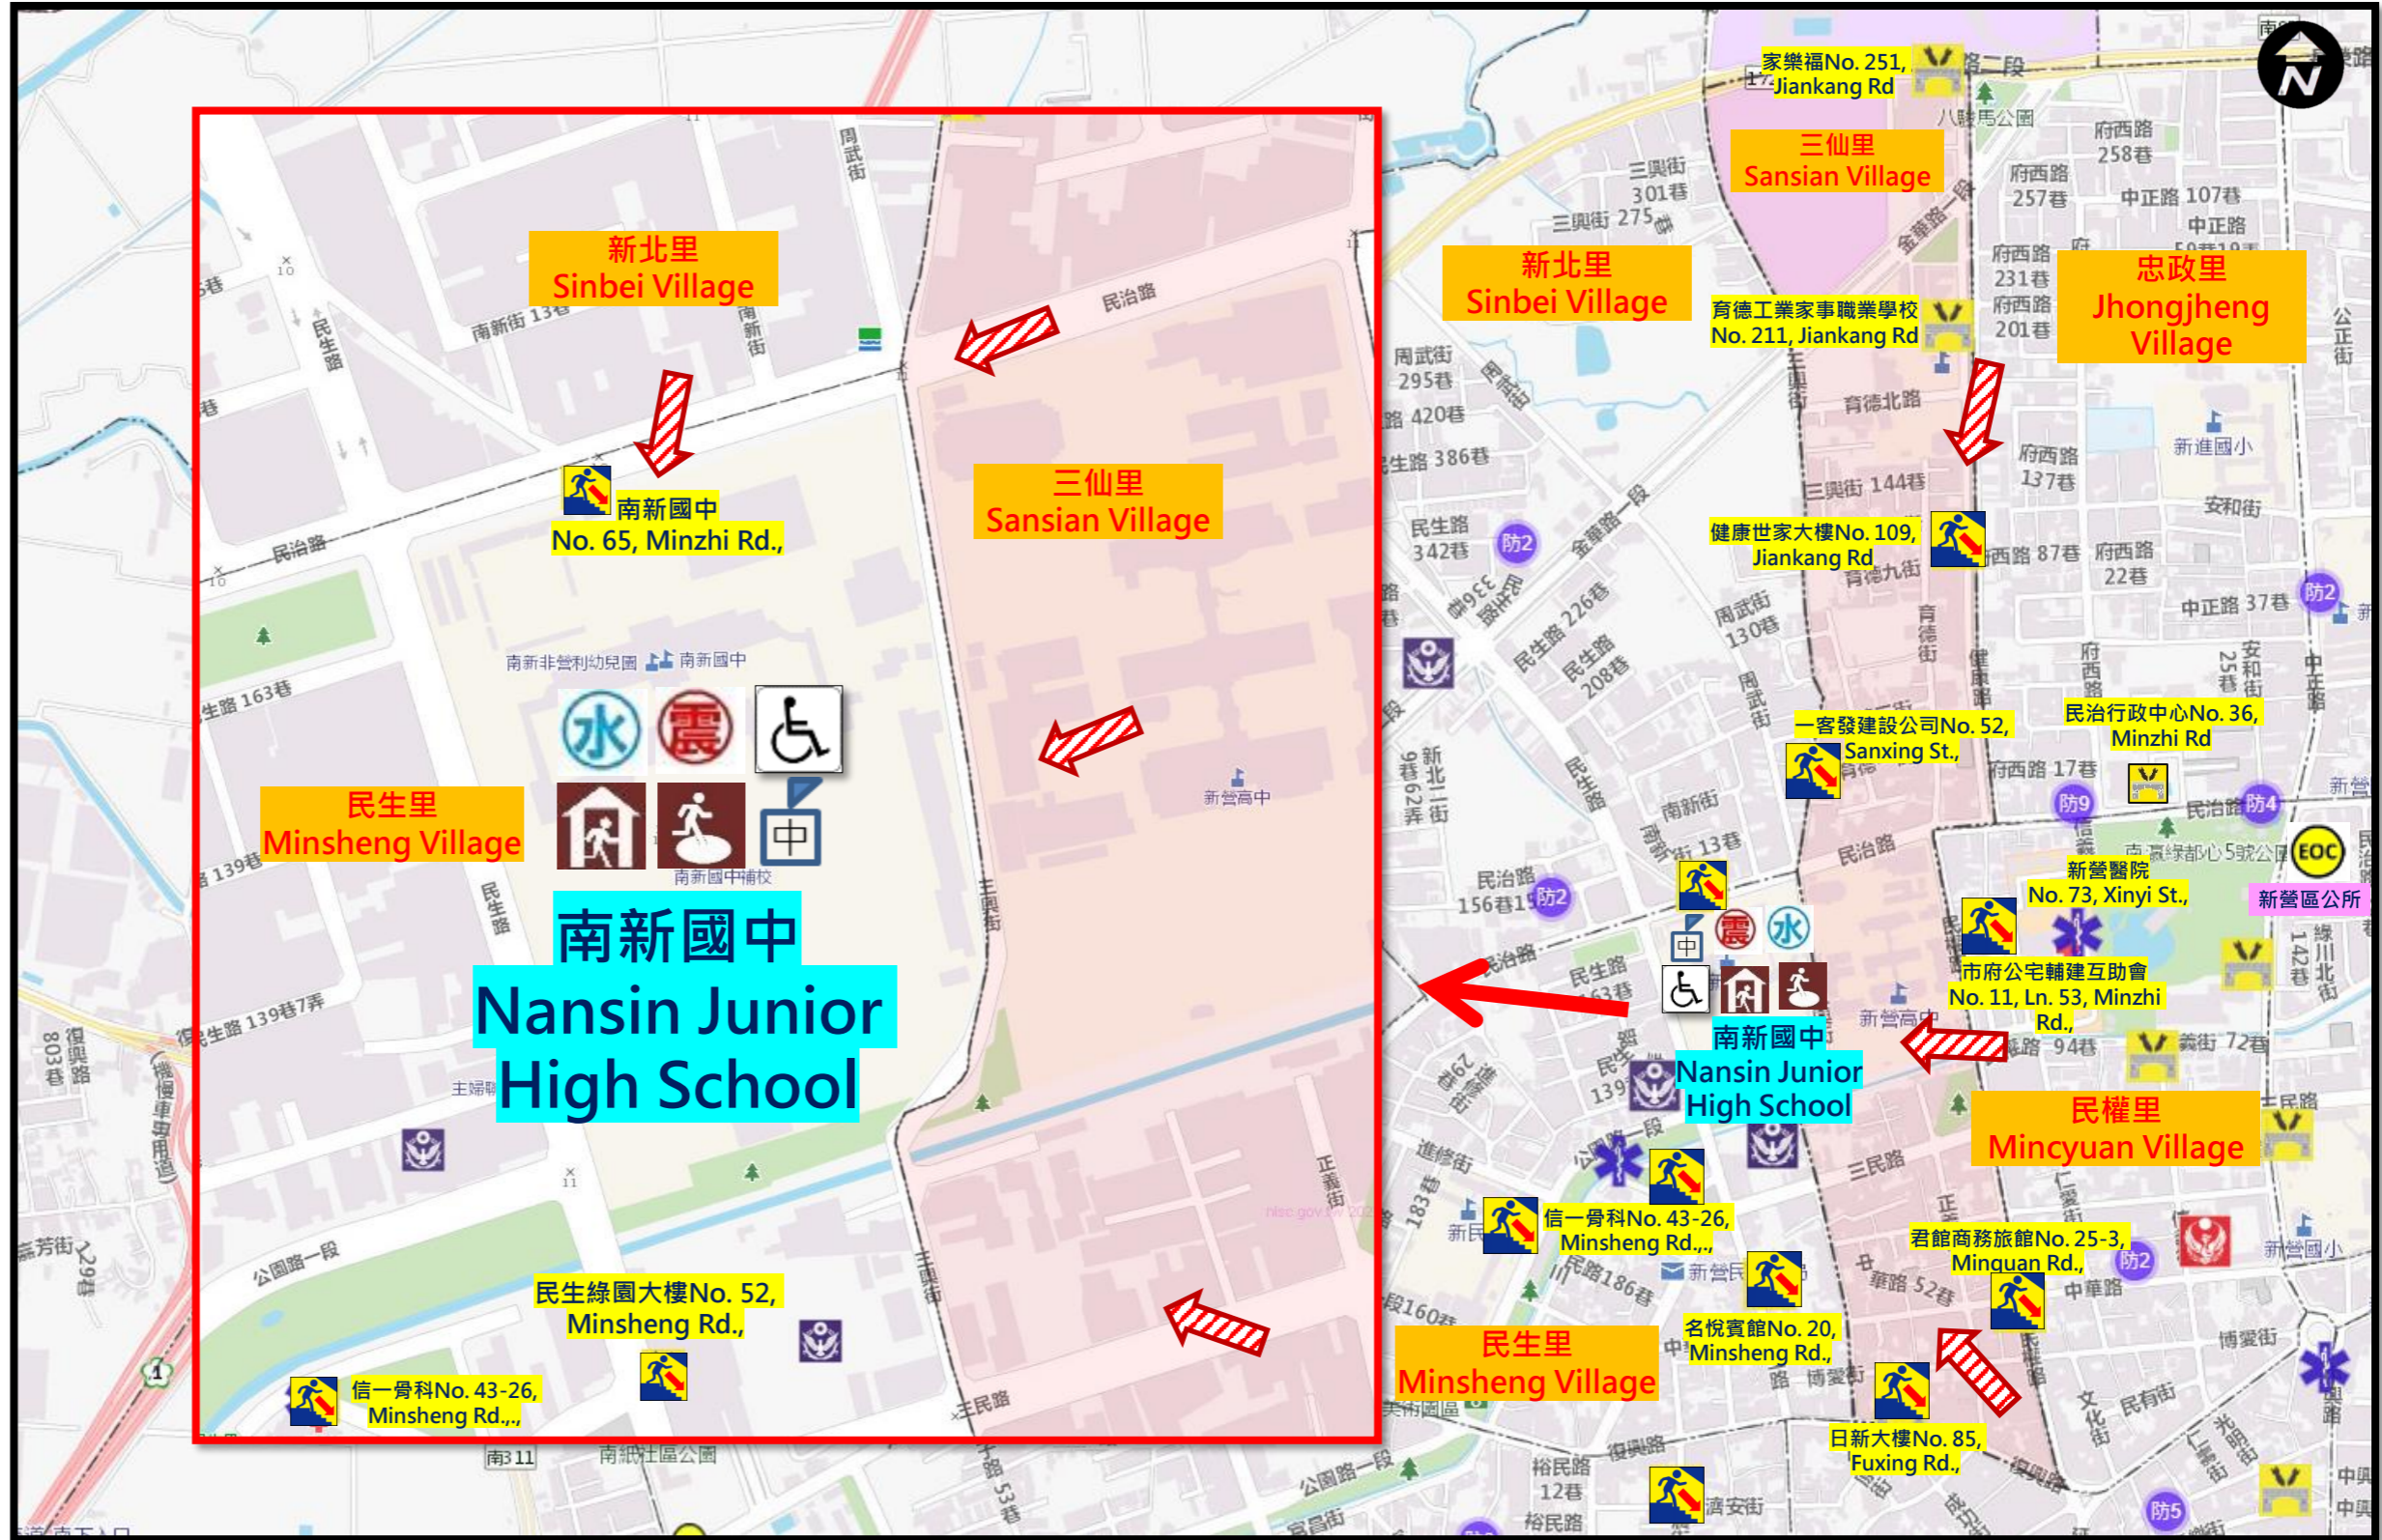

臺南市新營區三仙里防災地圖 Emergency Evacuation Map of Sansian Village Xinying District Tainan City

防災資訊表 Information Table

行政區位圖

The Map of Administrative District

災情通報單位 Notification Unit

- 臺南市災害應變中心 Tainan Emergency Operation Center
  民治專線 Min Zhi Number : 06-6569119
  永華專線 Yong Hua : 06-2989119
- 新營區災害應變中心 Xinying District Emergency Operation Center
  電話 Number: 06-6322015
- 消防局報案電話 Fire Department Number : 119
- 警察局報案電話 Police Number : 110
- 市民服務熱線 Citizen Helpline : 1999

緊急聯絡人 Emergency Contact Person

- 三仙里里長：范二任
- Sansian Chief of Village: Fan, Er-Ren
  電話 phone number : 06-6560355
  手機 phone number : 0913411791

防災資訊網站

Emergency Information Website

- 內政部消防署 (National Fire Agency)
  <http://www.nfa.gov.tw>
- 臺南市政府消防局 (Tainan Fire Department)
  <http://119.tainan.gov.tw/>
- 臺南市政府新營區公所
  (<https://xinying.tainan.gov.tw/>)
- 臺南市政府災害應變告示網 (Tainan Disaster Posting Net)
  <http://disaster.tainan.gov.tw>

避難原則 Principle Of Refuge

- 水災：就地避難或垂直避難；低窪地區前往避難收容處所
- 地震：前往開放空間或公園避難
- Flood：Take refuge in higher place. When in lower place, go to the Emergency Shelter.
- Earthquake: go to open space or parks.

避難收容處所 Emergency Shelter

- 臺南市立南新國民中學
  Tainan Municipal Nansin Junior High School
  地址：民治路65號 電話：(06) 6563129
  No.65, Minzhi Rd Tel : 06-6563129

臺南市政府 113年1月修正
Made in Jan, 2024 by Tainan City Government

圖例	道路 Roads	標示 Sign	設施 Facilities
	省道 Provincial Highway	疏散避難方向 Evacuation Route	地震室內避難收容處所 Indoor shelter for earthquake
	區道 Township Road	備有無障礙設施 Barrier-free facility	物資儲備點 Supplies Reserve Loca.
	行政區域界線 District Boundary	廟宇 Temple	地震室外避難收容處所 Outdoor shelter for earthquake
	里界線 Village Boundary	國小 Elementary school	水災避難收容處所 Shelter for flooding
		國中 Junior high school	垃圾集結點 Garbage Assembly Loca.
		公務部門 Administrative facility	複合型室外避難收容處所 Multi-function outdoor Shelter
			指揮中心 Emergency Operation Center
			複合型室內避難收容處所 Multi-function indoor Shelter
			人車轉運集結點 Transit Station
			消防單位 Fire agency
			通訊設備放置點 Communication
			砂包放置點位 Sand Bag Placing Loca.
			取水點 Draw-off point
			淹水感測器 Inundation Detector Sensor
			警察單位 Police Station
			身心障礙福利機構 Disabled Welfare .org
			醫療單位 Hospital
			老人福利機構 Senior Welfare .org
			直升機起降點 Helicopter Pad
			防空疏散避難設施 Air-raid Shelter