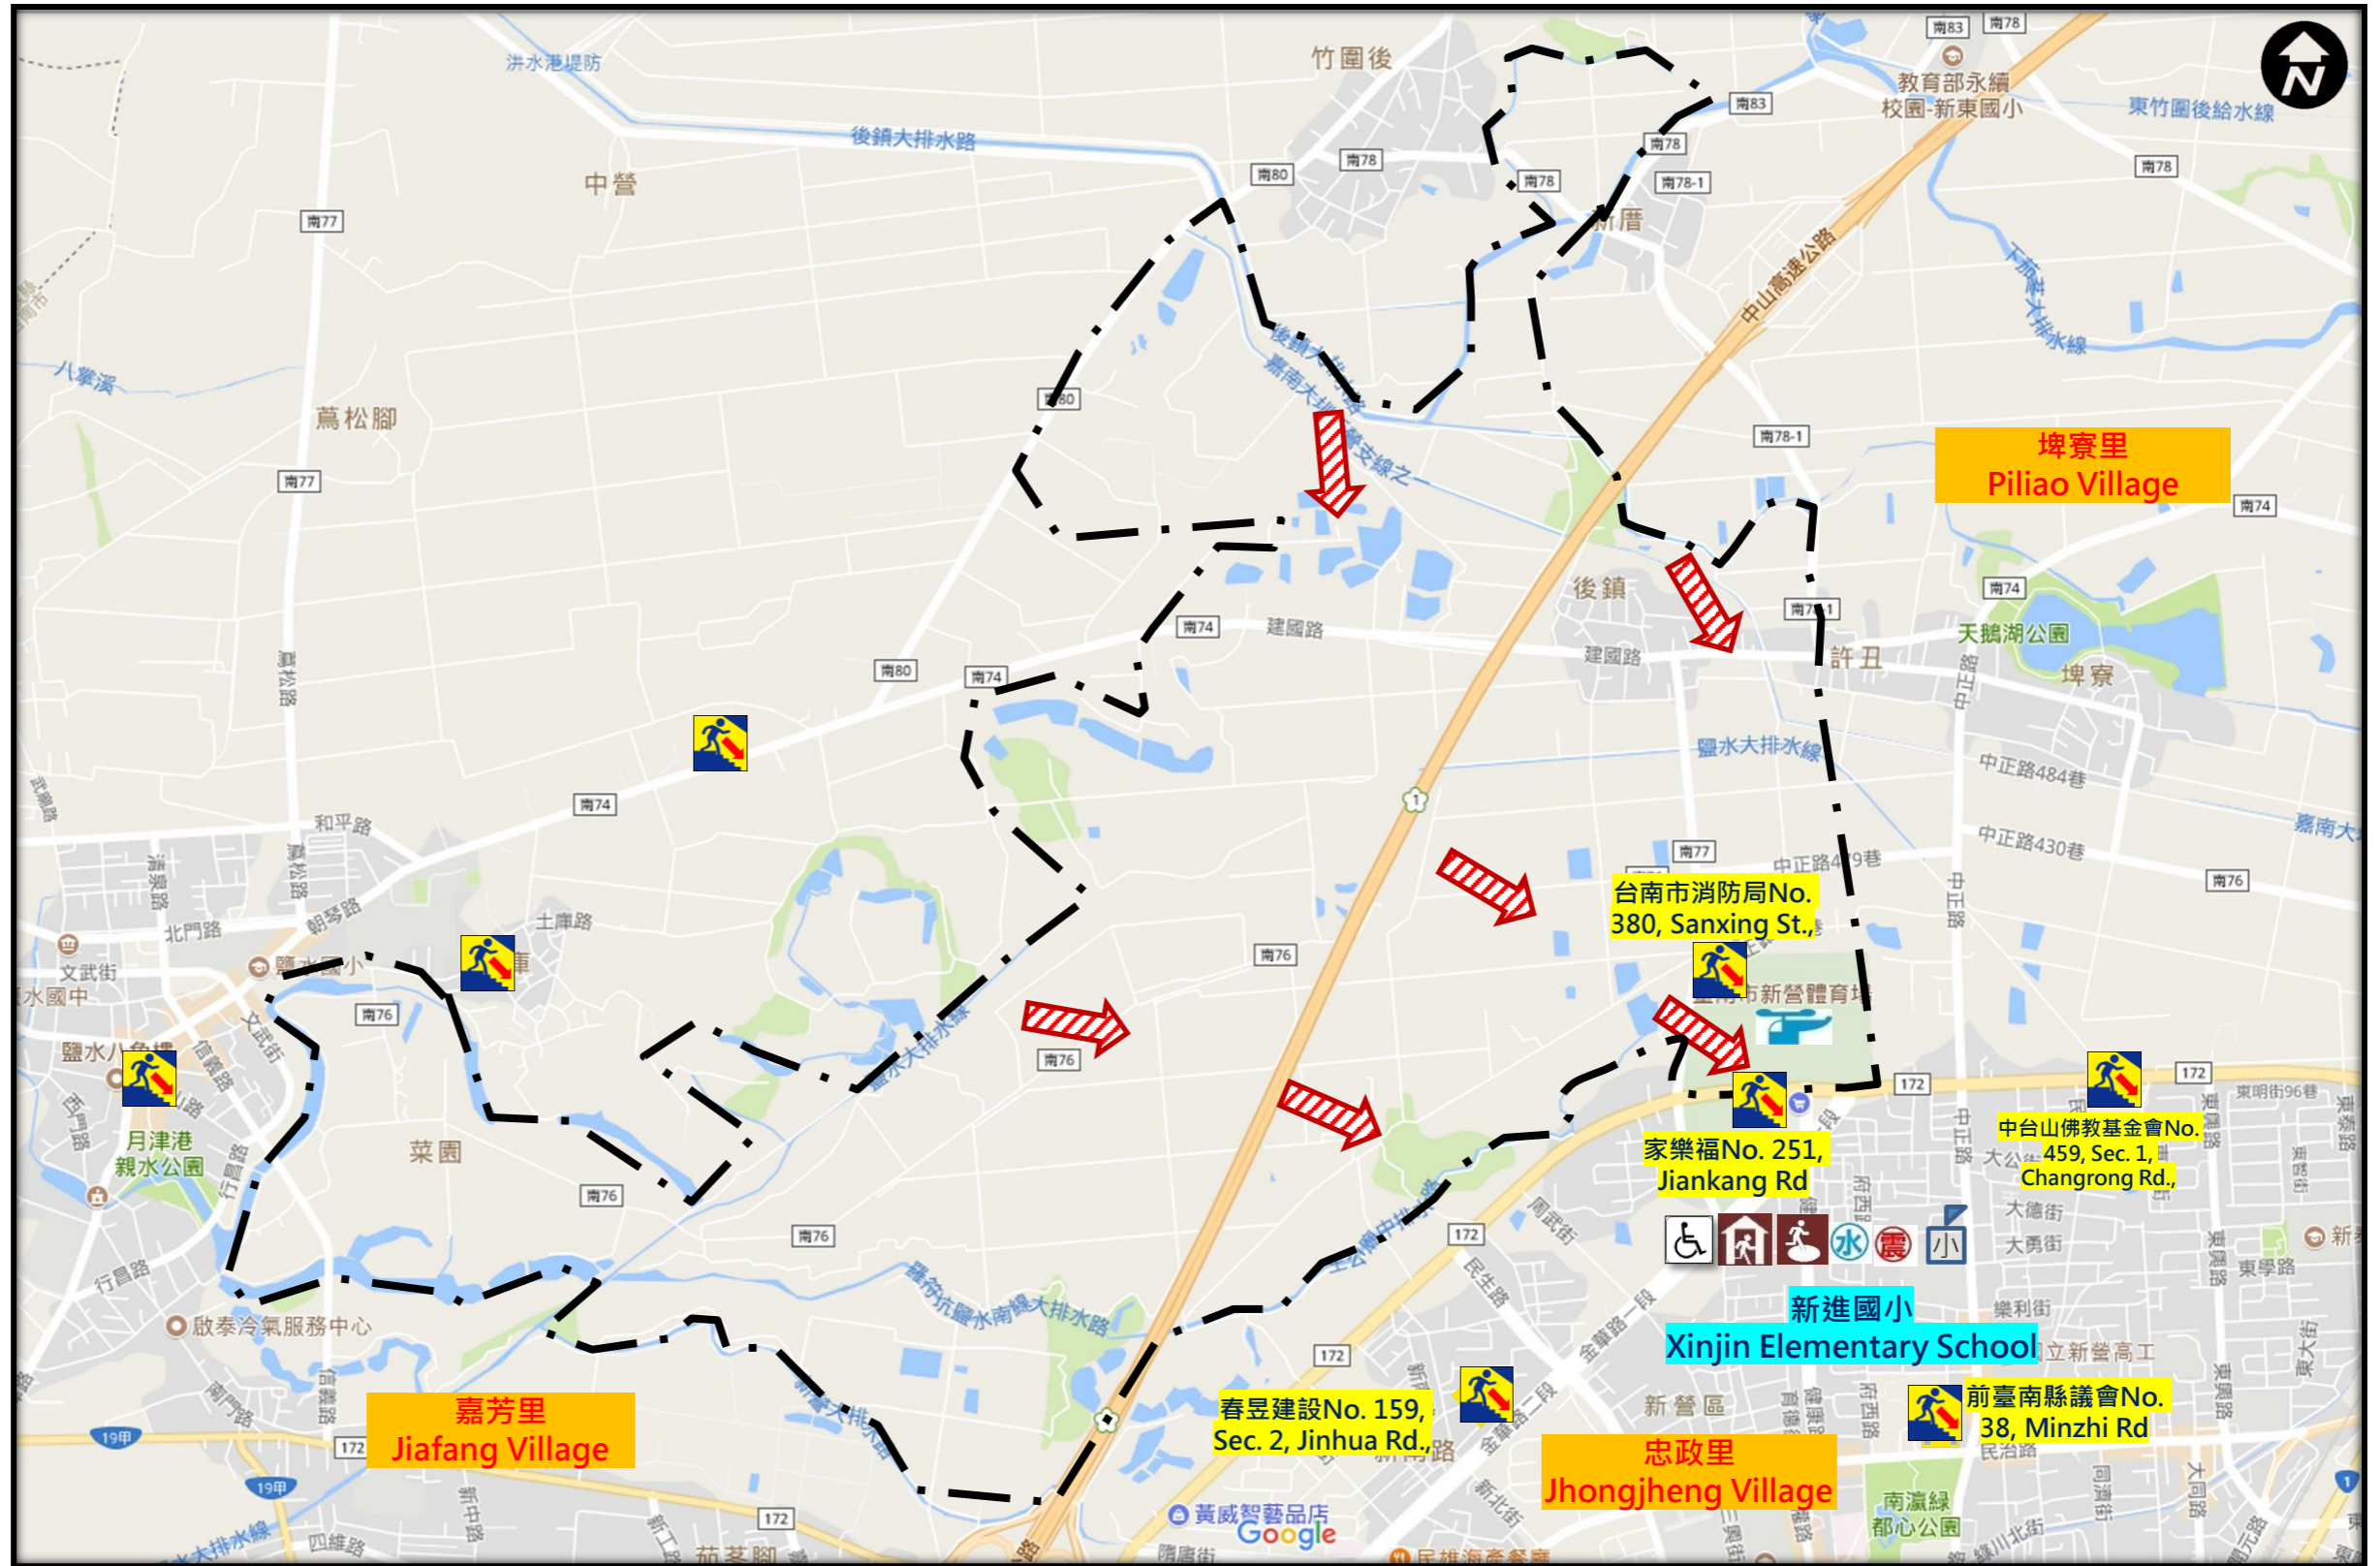

臺南市新營區護鎮里防災地圖 Emergency Evacuation Map of Hujhen Village Xinying District Tainan City

防災資訊表 Information Table

行政區位圖

The Map of Administrative District

災情通報單位 Notification Unit

- 臺南市災害應變中心 Tainan Emergency Operation Center
民治專線 Min Zhi Number : 06-6569119
永華專線 Yong Hua : 06-2989119
- 新營區災害應變中心 Xinying District Emergency Operation Center
電話 Number: 06-6322015
- 消防局報案電話 Fire Department Number : 119
- 警察局報案電話 Police Number : 110
- 市民服務熱線 Citizen Helpline : 1999

避難原則 Principle Of Refuge

- 水災：就地避難或垂直避難；低窪地區前往避難收容處所
- 地震：前往開放空間或公園避難
- Flood：Take refuge in higher place. When in lower place, go to the Emergency Shelter.
- Earthquake: go to open space or parks.

避難收容處所 Emergency Shelter

- 臺南市新營區新進國民小學
- Tainan Municipal Xinying District Shinjin Elementary School
- 地址：中正路41號 電話：(06) 6322378
No.41, Zhongzheng Rd., Tel : 06-6322378

臺南市政府113年1月修正
Made in Jan, 2024 by Tainan City Government