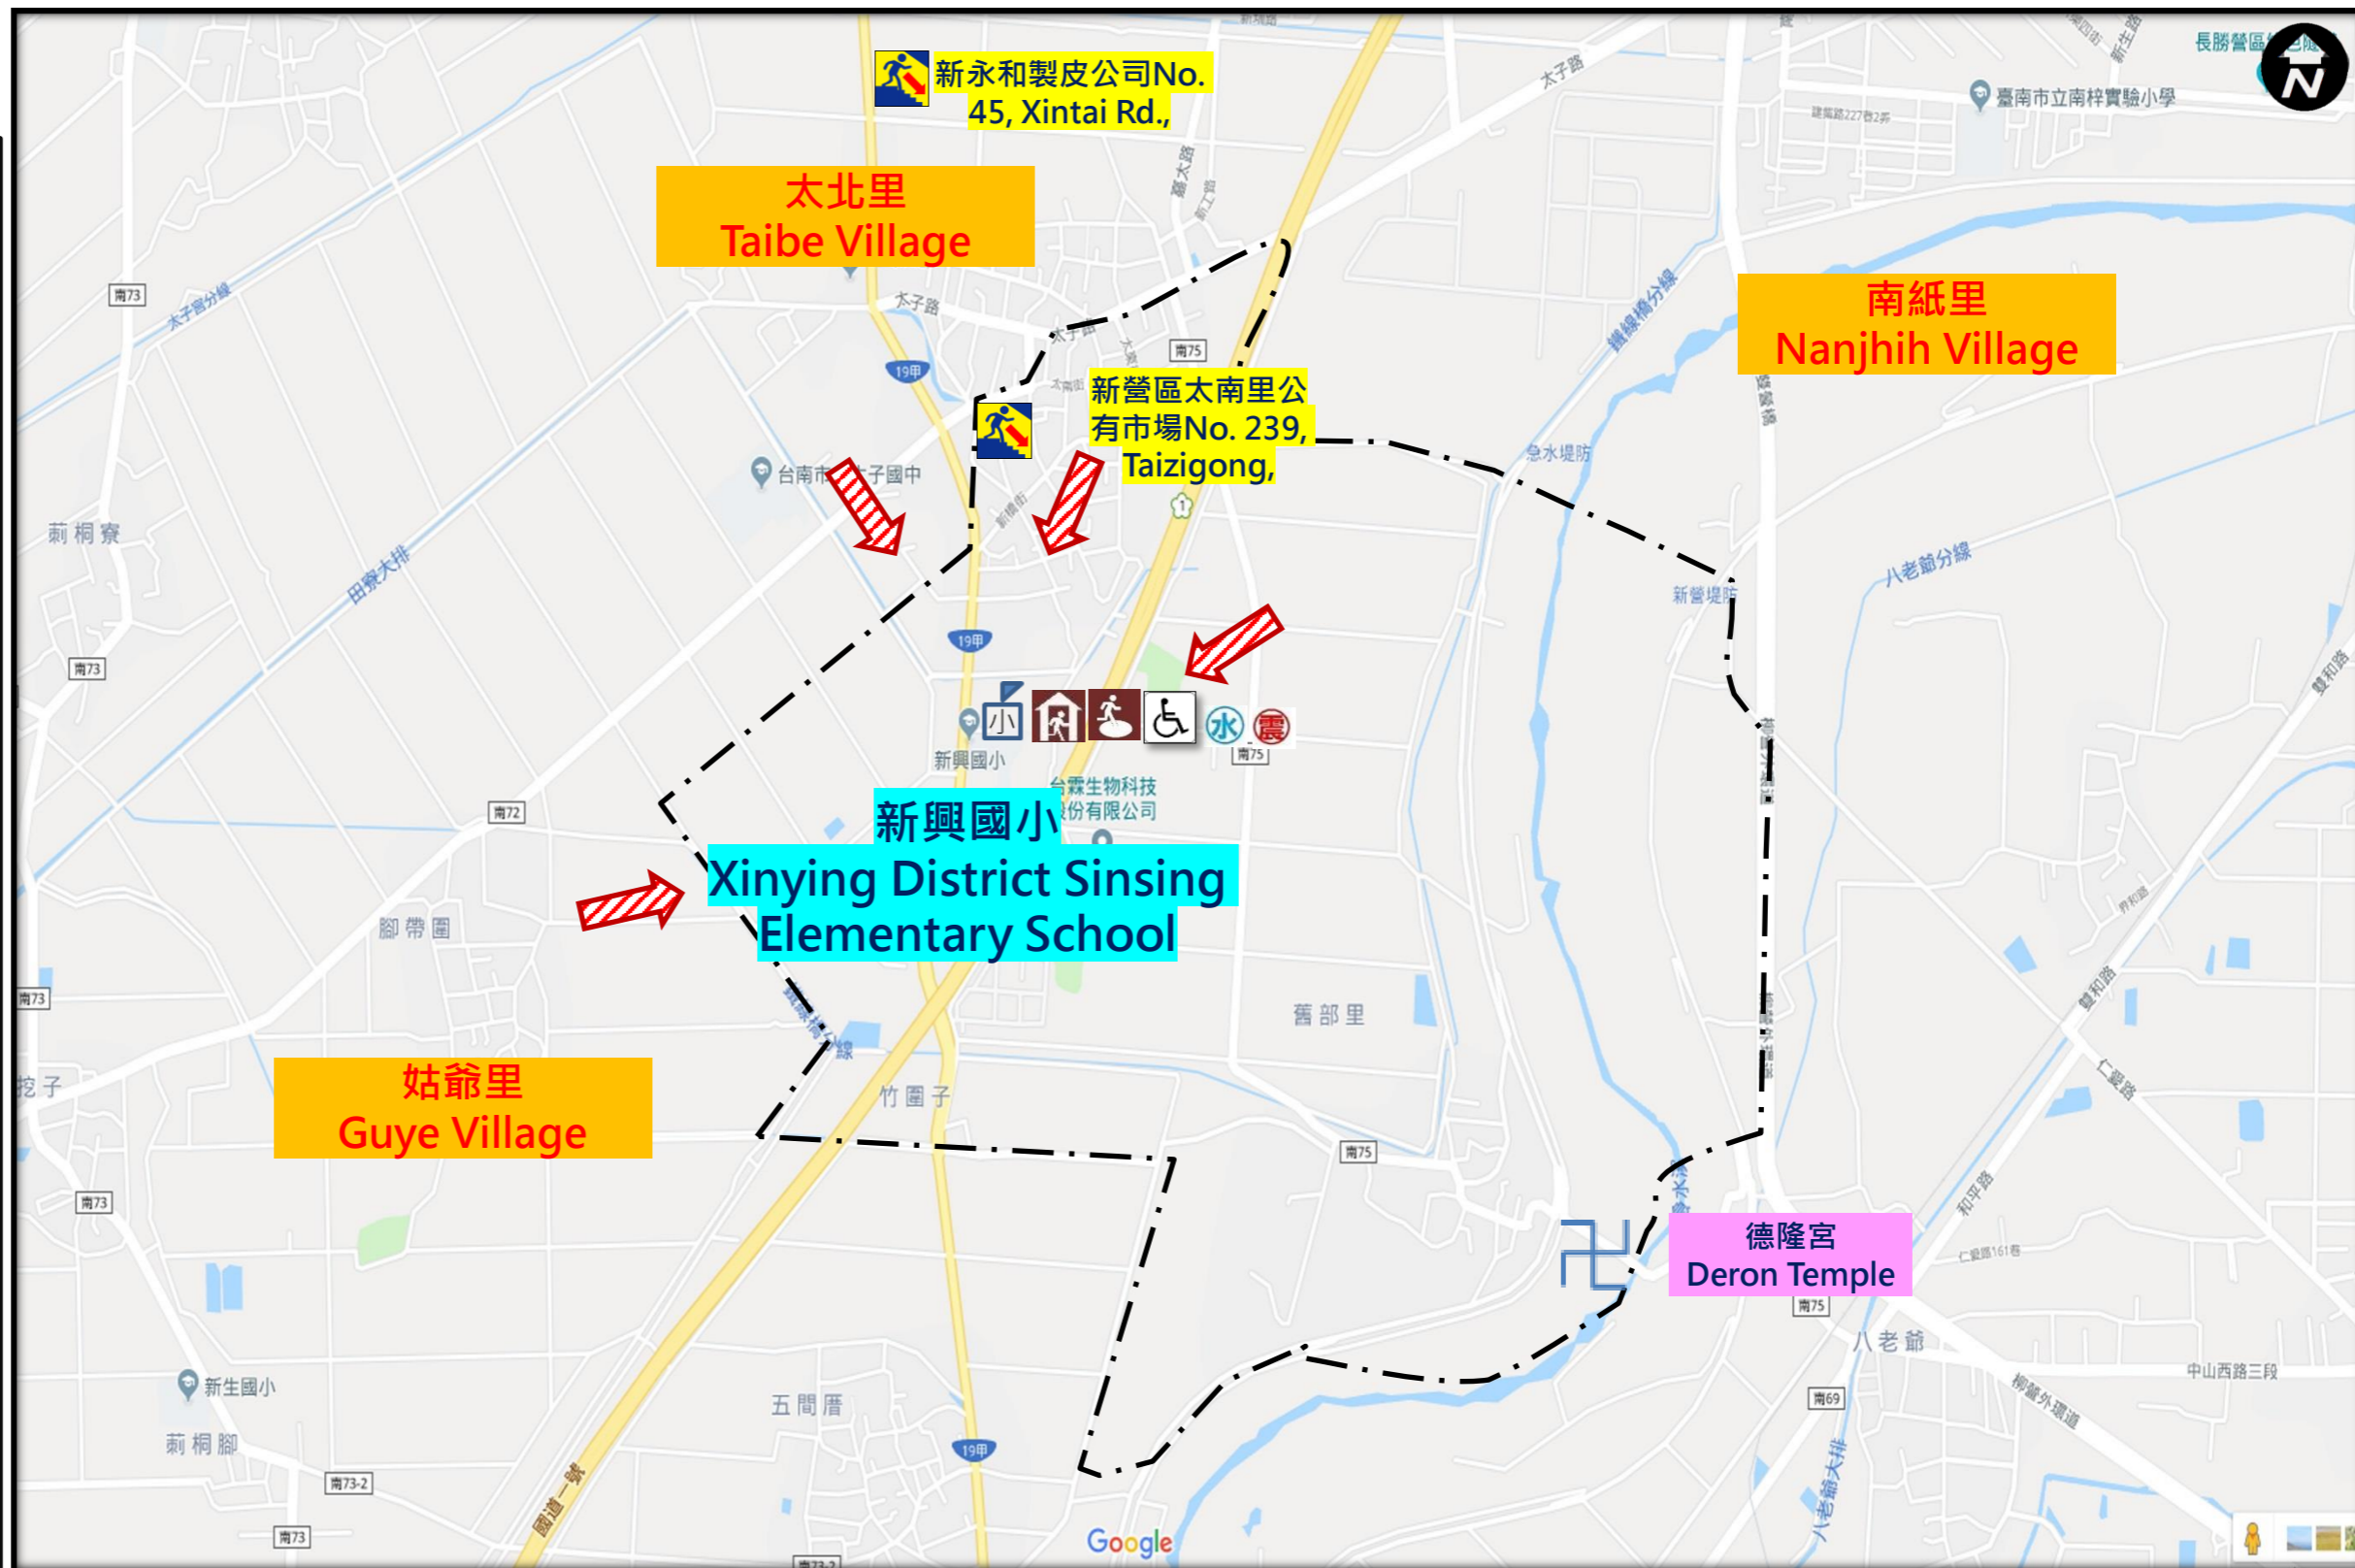

臺南市新營區太南里防災地圖 Emergency Evacuation Map of Tainan Village Xinying District Tainan City

防災資訊表 Information Table

行政區位圖

The Map of Administrative District

災情通報單位 Notification Unit

臺南市災害應變中心 Tainan Emergency Operation Center
 民治專線 Min Zhi Number : 06-6569119
 永華專線 Yong Hua : 06-2989119
 新營區災害應變中心 Xinying District Emergency Operation Center
 電話 Number: 06-6322015
 消防局報案電話 Fire Department Number : 119
 警察局報案電話 Police Number : 110
 市民服務熱線 Citizen Helpline : 1999

緊急聯絡人 Emergency Contact Person

太南里里長：何武祥
 Tainan Chief of Village: He, Wu-Siang
 電話 phone number : 06-
 手機 phone number : 0938939218

防災資訊網站

Emergency Information Website

內政部消防署 (National Fire Agency)
<http://www.nfa.gov.tw>
 臺南市政府消防局 (Tainan Fire Department)
<http://119.tainan.gov.tw/>
 臺南市政府新營區公所
[\(https://xinying.tainan.gov.tw/\)](https://xinying.tainan.gov.tw/)
 臺南市政府災害應變告示網 (Tainan Disaster Posting Net)
<http://disaster.tainan.gov.tw>

臺南市新營區新興國民小學
 Tainan Municipal Xinying District Sinsing Elementary School
 地址：太南里 316 號 電話：(06) 6523779
 No.316, Tainan Village Tel : 06- 6523779

臺南市政府 113 年 1 月 修正
 Made in Jan, 2024 by Tainan City Government