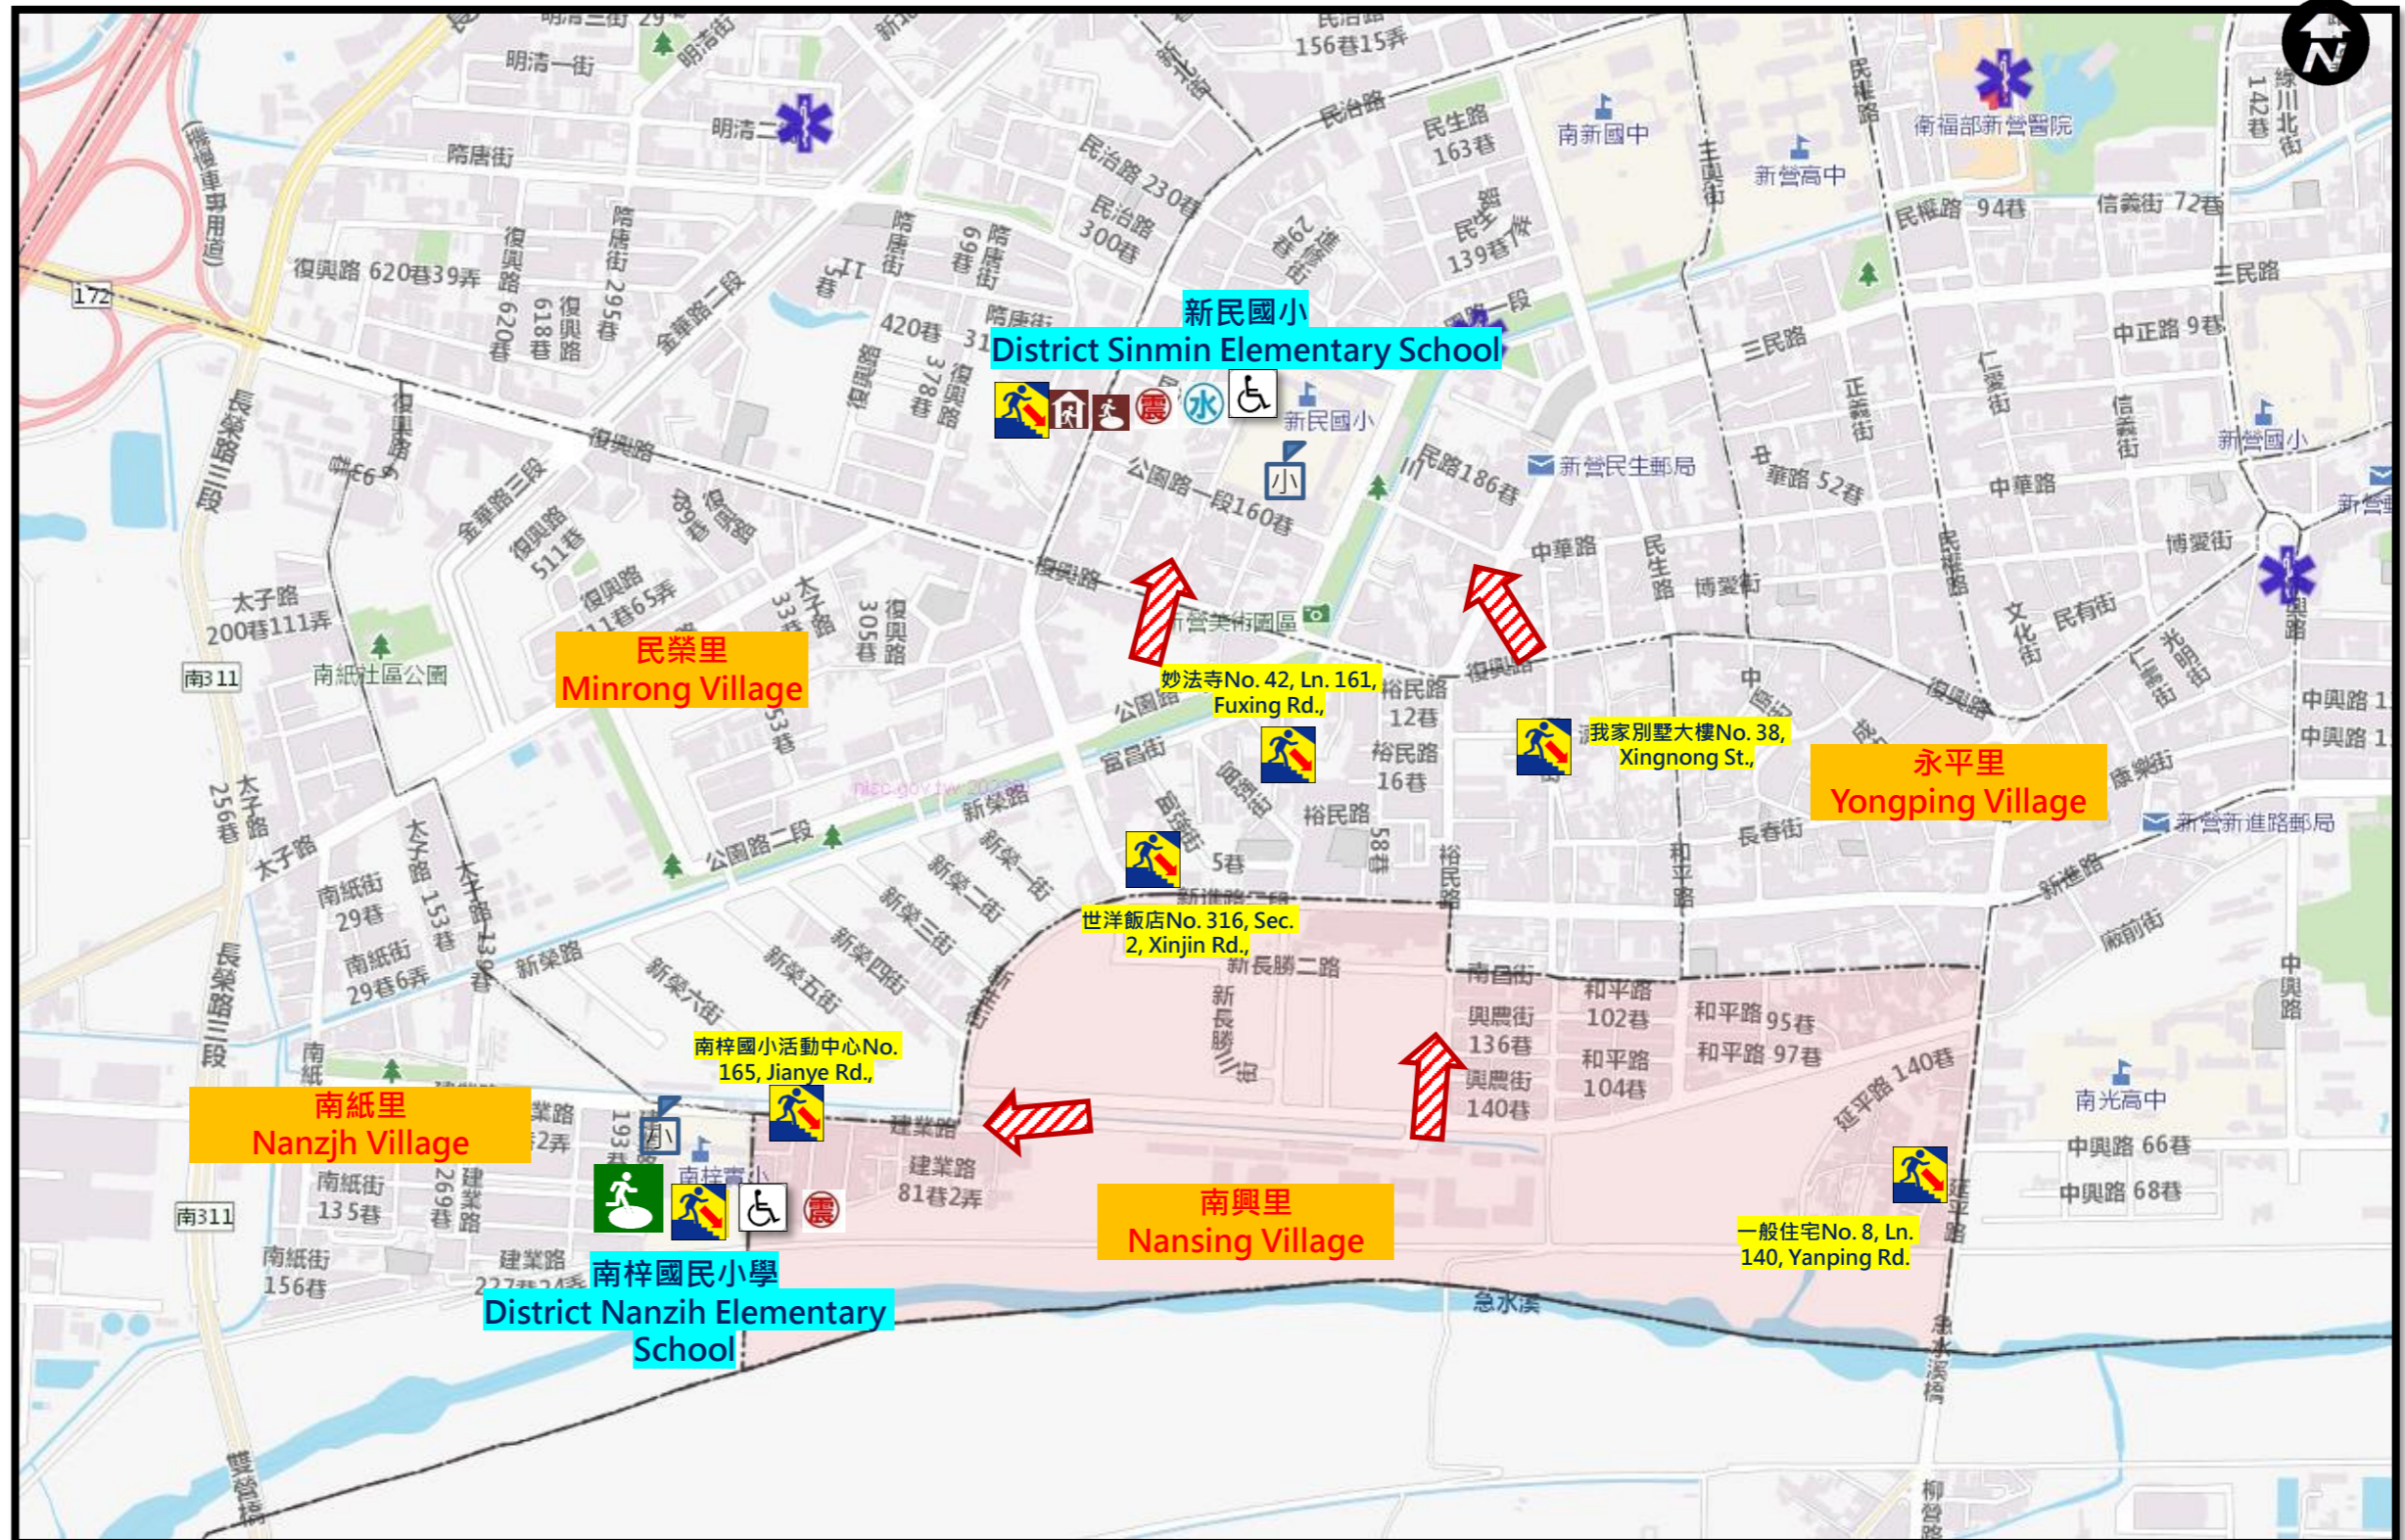

防災資訊表 Information Table

行政區位圖 The Map of Administrative District

災情通報單位 Notification Unit

- 臺南市災害應變中心 Tainan Emergency Operation Center
  民治專線 Min Zhi Number : 06-6569119
  永華專線 Yong Hua : 06-2989119
- 新營區災害應變中心 Xinying District Emergency Operation Center
  電話 Number: 06-6322015
- 消防局報案電話 Fire Department Number : 119
- 警察局報案電話 Police Number : 110
- 市民服務熱線 Citizen Helpline : 1999

緊急聯絡人 Emergency Contact Person

- 南興里里長 : 林玫伶
- Nansing Chief of Village: Lin, Mei-Ling
  電話 phone number : 06-6331160
  手機 phone number : 0909733654

防災資訊網站 Emergency Information Website

- 內政部消防署 (National Fire Agency)
  <http://www.nfa.gov.tw>
- 臺南市政府消防局 (Tainan Fire Department)
  <http://119.tainan.gov.tw/>
- 臺南市政府新營區公所
  (<https://xinying.tainan.gov.tw/>)
- 臺南市政府災害應變告示網 (Tainan Disaster Posting Net)
  <http://disaster.tainan.gov.tw>

避難原則 Principle Of Refuge

- 水災：就地避難或垂直避難；低窪地區前往避難收容處所
- 地震：前往開放空間或公園避難
- Flood : Take refuge in higher place. When in lower place, go to the Emergency Shelter.
- Earthquake: go to open space or parks.

避難收容處所 Emergency Shelter

- 臺南市新營區新民國民小學
  Xinying District Sinmin Elementary School
  地址：公園路一段136號 電話：(06) 6562152
  No.136, Sec.1, Gongyuan Rd Tel : 06-6562152
- 臺南市新營區南梓國民小學
  Tainan Municipal Xinying District Nanzih Elementary School
  地址：建業路191號 電話：(06)6562904
  No.191, Jianye Rd Tel : 06-6562904

臺南市政府113年1月修正
Made in Jan, 2024 by Tainan City Government

圖例	道路 Roads	標示 Sign	設施 Facilities
	省道 Provincial Highway	疏散避難方向 Evacuation Route	地震室內避難收容處所 Indoor shelter for earthquake
	區道 Township Road	適用地震災害 For earthquake	地震室外避難收容處所 Outdoor shelter for earthquake
	行政區域界線	適用水災災害 For flooding	水災避難收容處所 Shelter for flooding
	里界線 Village Boundary	適用海嘯災害 For tsunami	複合型室外避難收容處所 Multi-function outdoor Shelter
		適用土石流災害 For debris flow	複合型室內避難收容處所 Multi-function indoor Shelter
		備有無障礙設施 Barrier-free facility	物資儲備點 Supplies Reserve Loca.
		廟宇 Temple	砂包放置點位 Sand Bag Placing Loca.
		國小 Elementary school	垃圾集結點 Garbage Assembly Loca.
		國中 Junior high school	指揮中心 Emergency Operation Center
		公務部門 Administrative facility	人車轉運集結點 Transit Station
			消防單位 Fire agency
			取水點 Draw-off point
			警察單位 Police Station
			醫療單位 Hospital
			通訊設備放置點 Communication
			淹水感測器 Inundation Detector Sensor
			身心障礙福利機構 Disabled Welfare .org
			老人福利機構 Senior Welfare .org
			防空疏散避難設施 Air-raid Shelter
			直升機起降點 Helicopter Pad