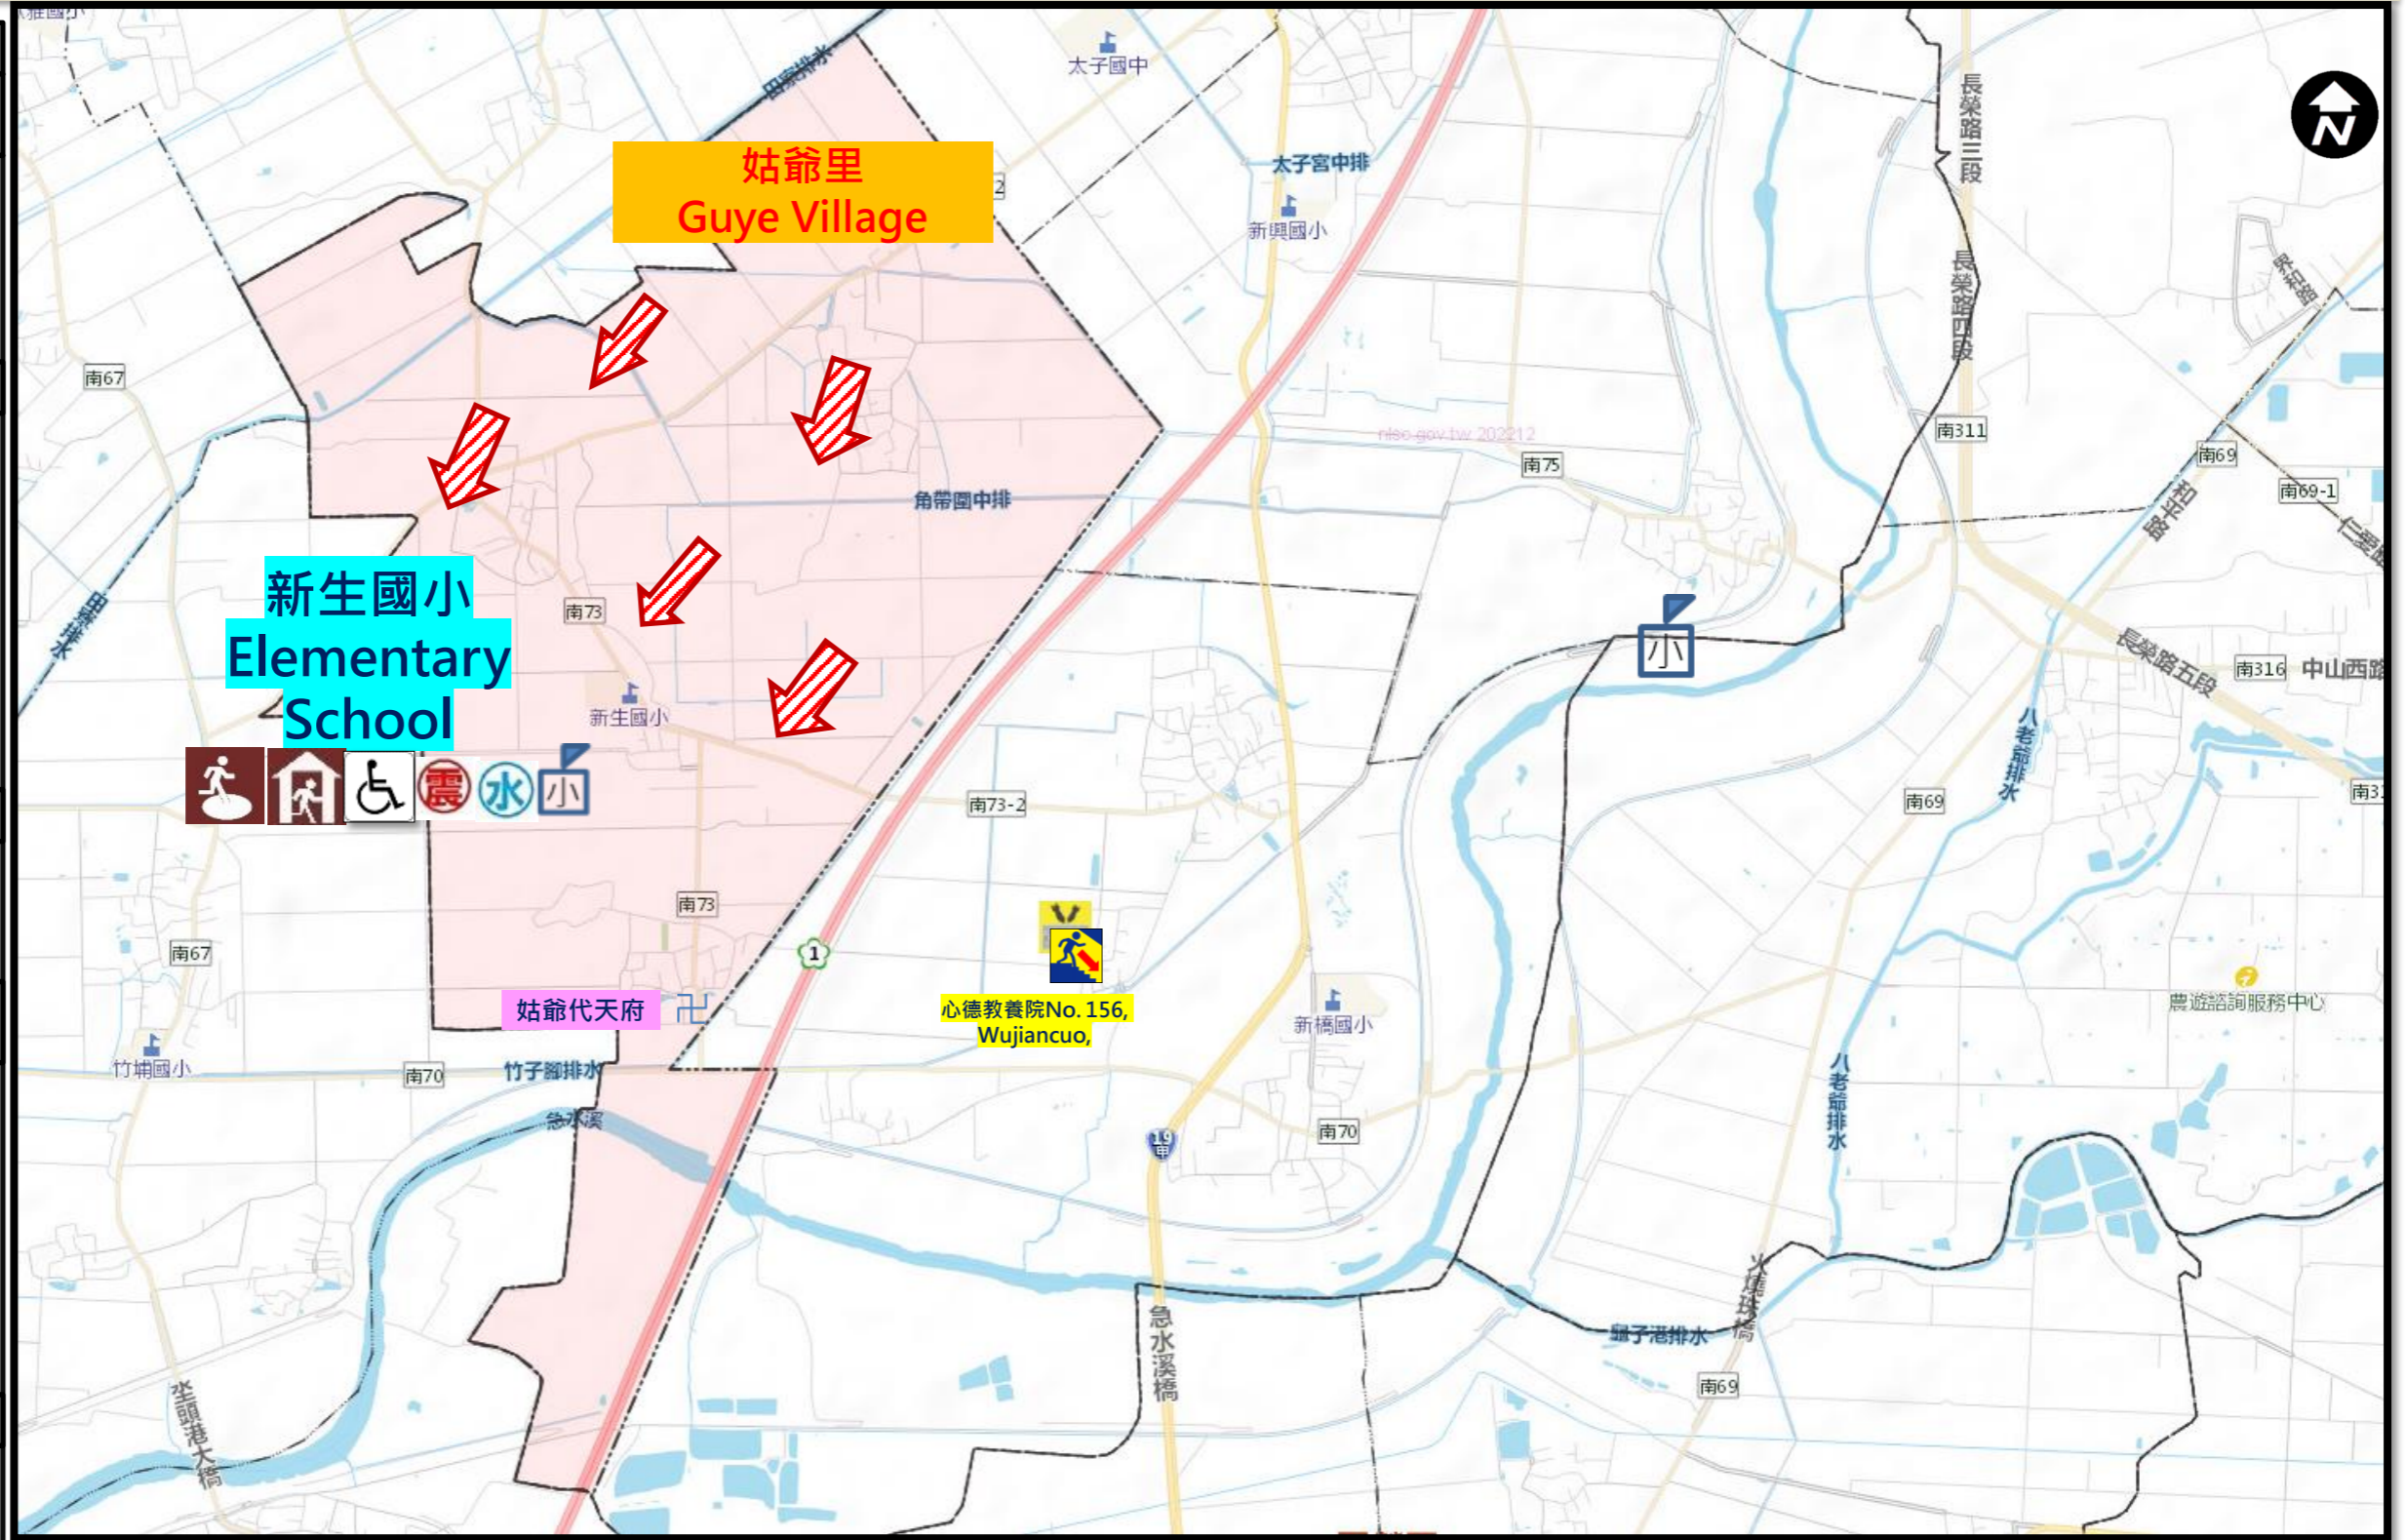

臺南市新營區姑爺里防災地圖 Emergency Evacuation Map of Guye Village Xinying District Tainan City

防災資訊表 Information Table

行政區位圖

The Map of Administrative District

災情通報單位 Notification Unit

- 臺南市災害應變中心 Tainan Emergency Operation Center
民治專線 Min Zhi Number : 06-6569119
永華專線 Yong Hua : 06-2989119
- 新營區災害應變中心 Xinying District Emergency Operation Center
電話 Number: 06-6322015
- 消防局報案電話 Fire Department Number : 119
- 警察局報案電話 Police Number : 110
- 市民服務熱線 Citizen Helpline : 1999

- 臺南市新營區新生國民小學
- Tainan Municipal Sinying District Sinsheng Elementary School 地址：姑爺里52號 電話：(06) 6552524
No52, Guye St., Tel : 06-6552524

臺南市政府113年1月修正
Made in Jan, 2024 by Tainan City Government

圖例	道路 Roads	標示 Sign	設施 Facilities
17	省道 Provincial Highway	疏散避難方向 Evacuation Route	備有無障礙設施 Barrier-free facility
25	區道 Township Road	適用地震災害 For earthquake	地震室內避難收容處所 Indoor shelter for earthquake
行政區域界線	適用水災災害 For flooding	廟宇 Temple	地震室外避難收容處所 Outdoor shelter for earthquake
District Boundary	適用海嘯災害 For tsunami	國小 Elementary school	水災避難收容處所 Shelter for flooding
里界線 Village Boundary	適用土石流災害 For debris flow	國中 Junior high school	複合型室外避難收容處所 Multi-function outdoor Shelter
		公務部門 Administrative facility	複合型室內避難收容處所 Multi-function indoor Shelter
			物資儲備點 Supplies Reserve Loca.
			砂包放置點位 Sand Bag Placing Loca.
			垃圾集結點 Garbage Assembly Loca.
			指揮中心 Emergency Operation Center
			消防單位 Fire agency
			取水點 Draw-off point
			通訊設備放置點 Communication
			警察單位 Police Station
			淹水感測器 Inundation Detector Sensor
			身心障礙福利機構 Disabled Welfare .org
			醫療單位 Hospital
			老人福利機構 Senior Welfare .org
			直升機起降點 Helicopter Pad
			防空疏散避難設施 Air-raid Shelter