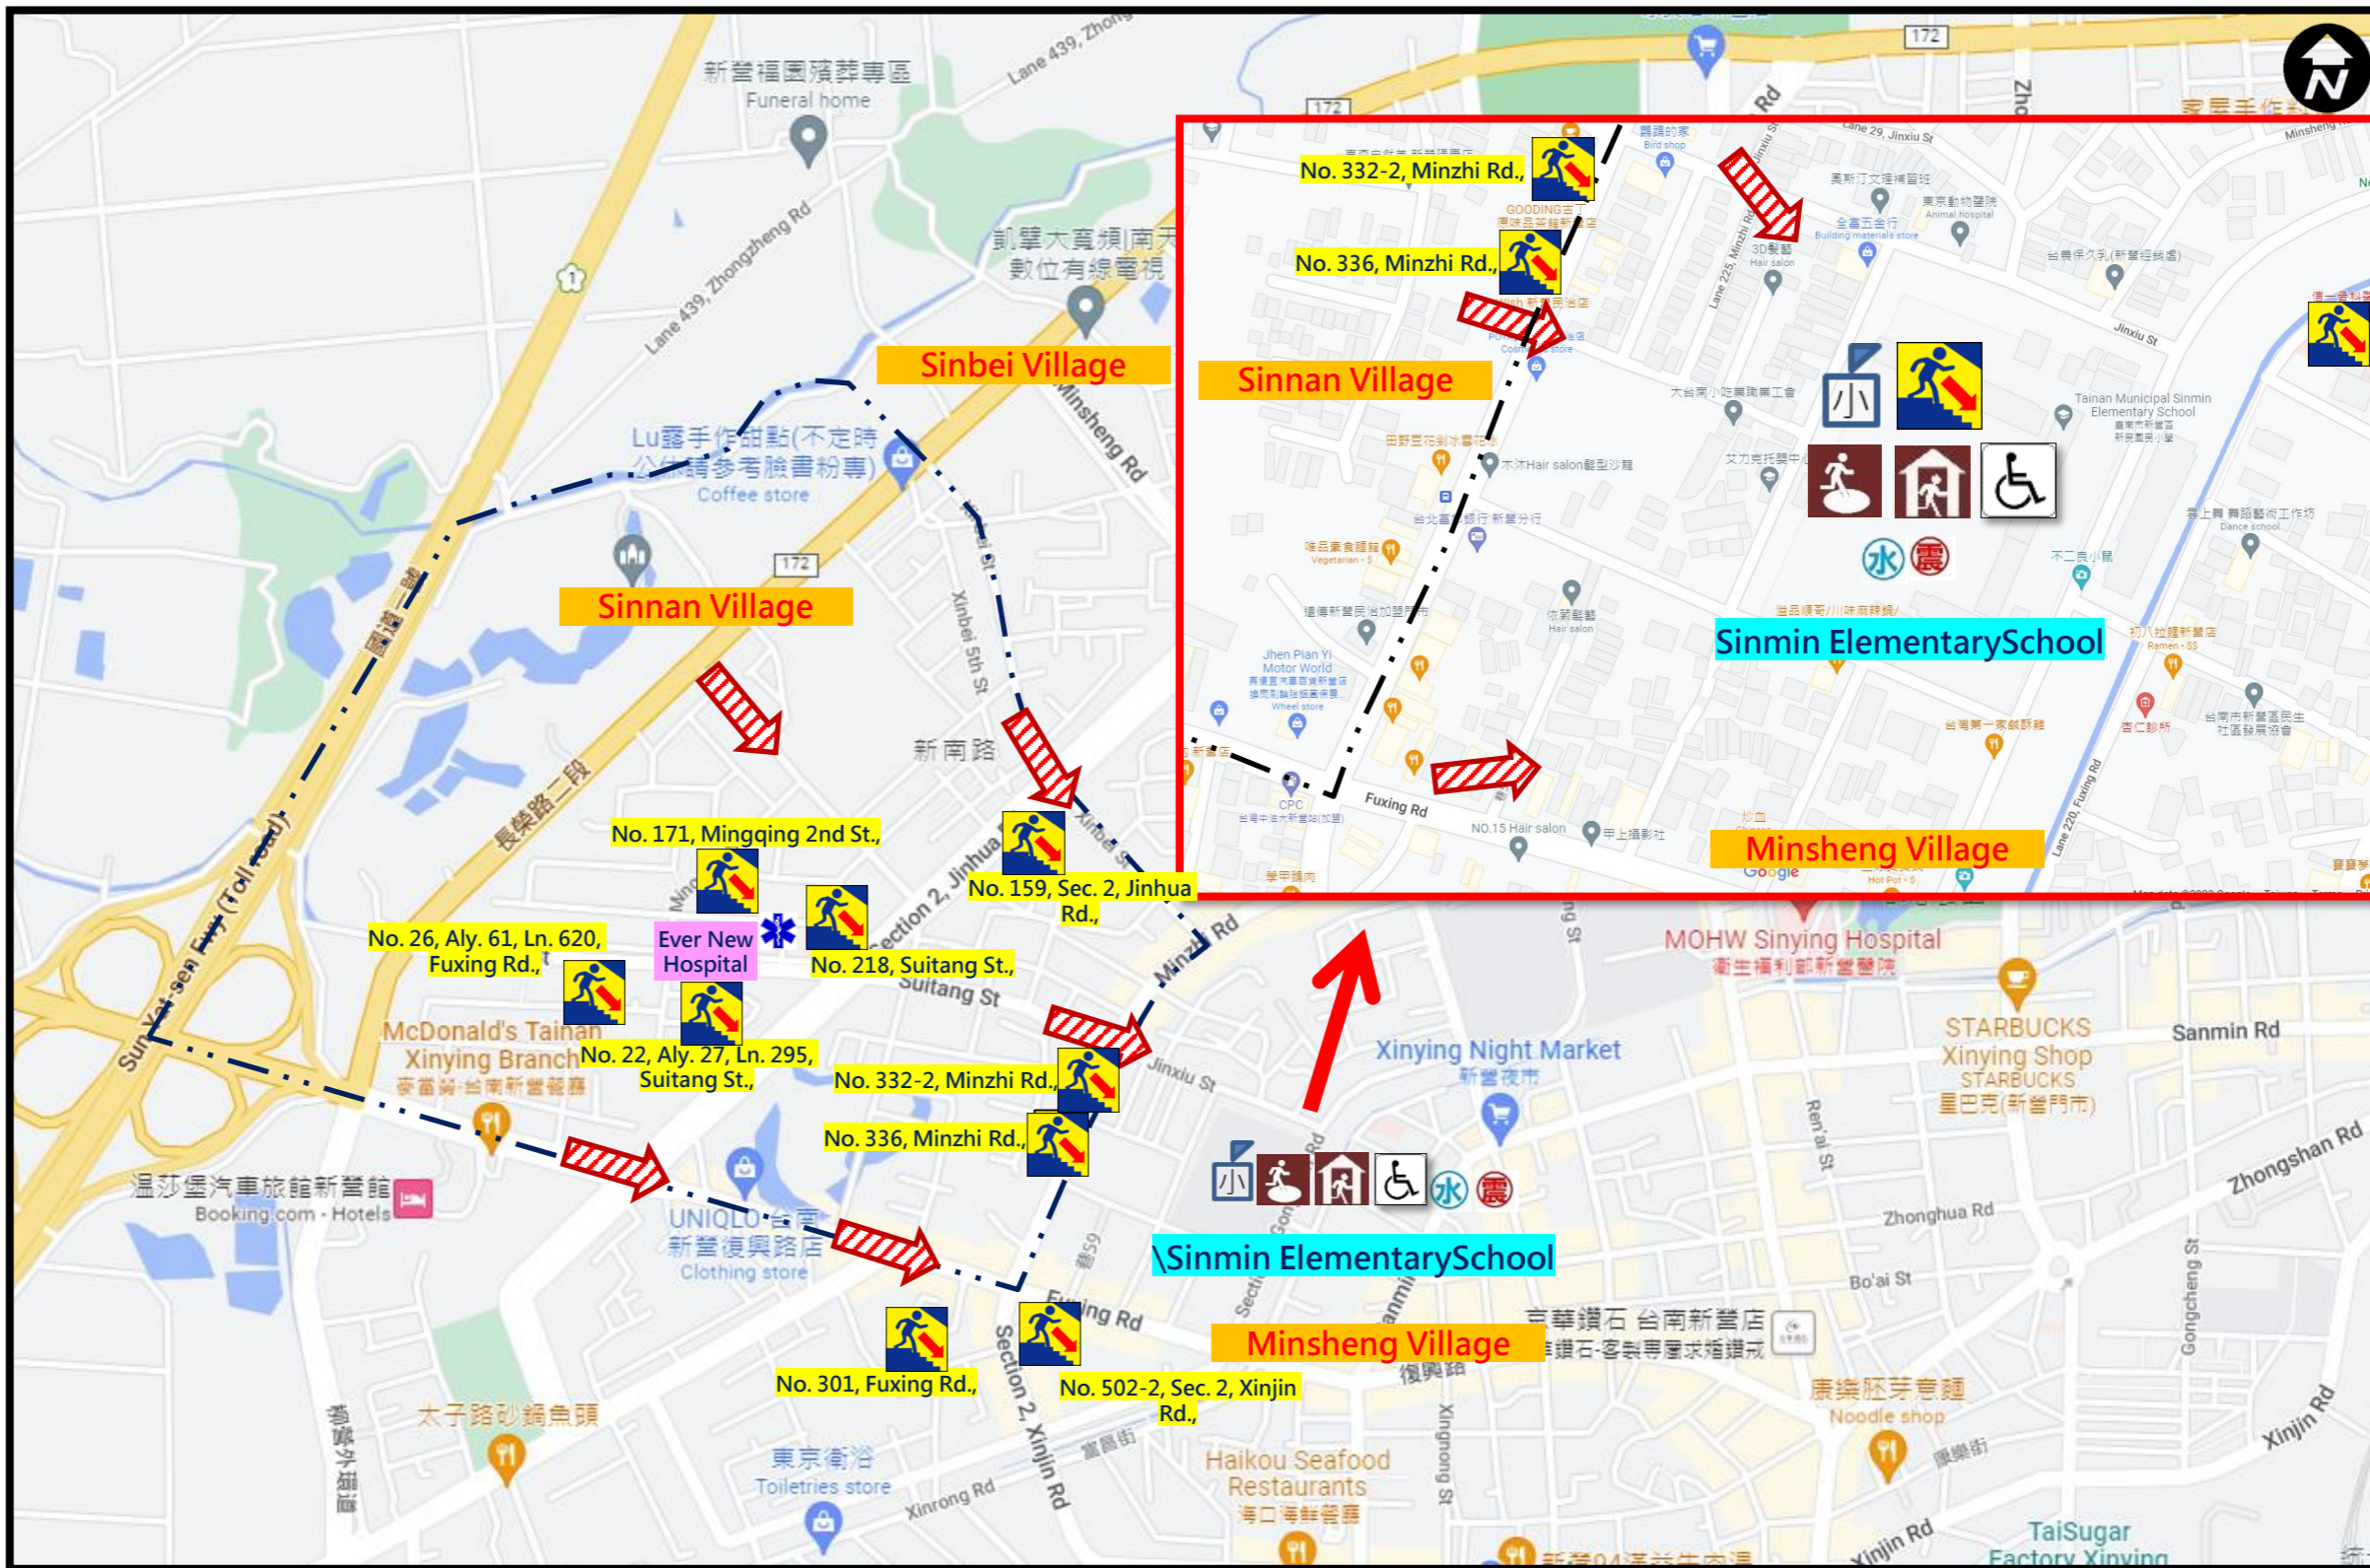

臺南市新營區新南里防災地圖 Emergency Evacuation Map of Sinnan Village Xinying District Tainan City

防災資訊表 Information Table

行政區位圖

The Map of Administrative District

災情通報單位 Notification Unit

- 臺南市災害應變中心 Tainan Emergency Operation Center
民治專線 Min Zhi Number : 06-6569119
永華專線 Yong Hua : 06-2989119
- 新營區災害應變中心 Xinying District Emergency Operation Center
電話 Number: 06-6322015
- 消防局報案電話 Fire Department Number : 119
- 警察局報案電話 Police Number : 110
- 市民服務熱線 Citizen Helpline : 1999

緊急聯絡人 Emergency Contact Person

- 新南里里長 : 沈崑寶
- Sinnan Chief of Village: Shen Kun-Bao
電話 phone number : 06-6565188
手機 phone number : 0932777492

防災資訊網站

Emergency Information Website

- 內政部消防署 (National Fire Agency)
<http://www.nfa.gov.tw>
- 臺南市政府消防局 (Tainan Fire Department)
<http://119.tainan.gov.tw/>
- 臺南市政府新營區公所
[\(https://xinying.tainan.gov.tw/\)](https://xinying.tainan.gov.tw/)
- 臺南市政府災害應變告示網 (Tainan Disaster Posting Net)
<http://disaster.tainan.gov.tw>

避難原則 Principle Of Refuge

- 水災 : 就地避難或垂直避難 ; 低窪地區前往避難收容處所
- 地震 : 前往開放空間或公園避難
- Flood : Take refuge in higher place. When in lower place, go to the Emergency Shelter.
- Earthquake: go to open space or parks.

避難收容處所 Emergency Shelter

- 臺南市新營區新民國民小學
Tainan Municipal Xinying District Sinmin Elementary School
地址 : 公園路一段136號 電話 : (06) 6562152
No.136, Sec. 1, Gongyuan Rd
Tel : 06- 6562152

臺南市政府 113年1月修正
Made in Jan, 2024 by Tainan City Government