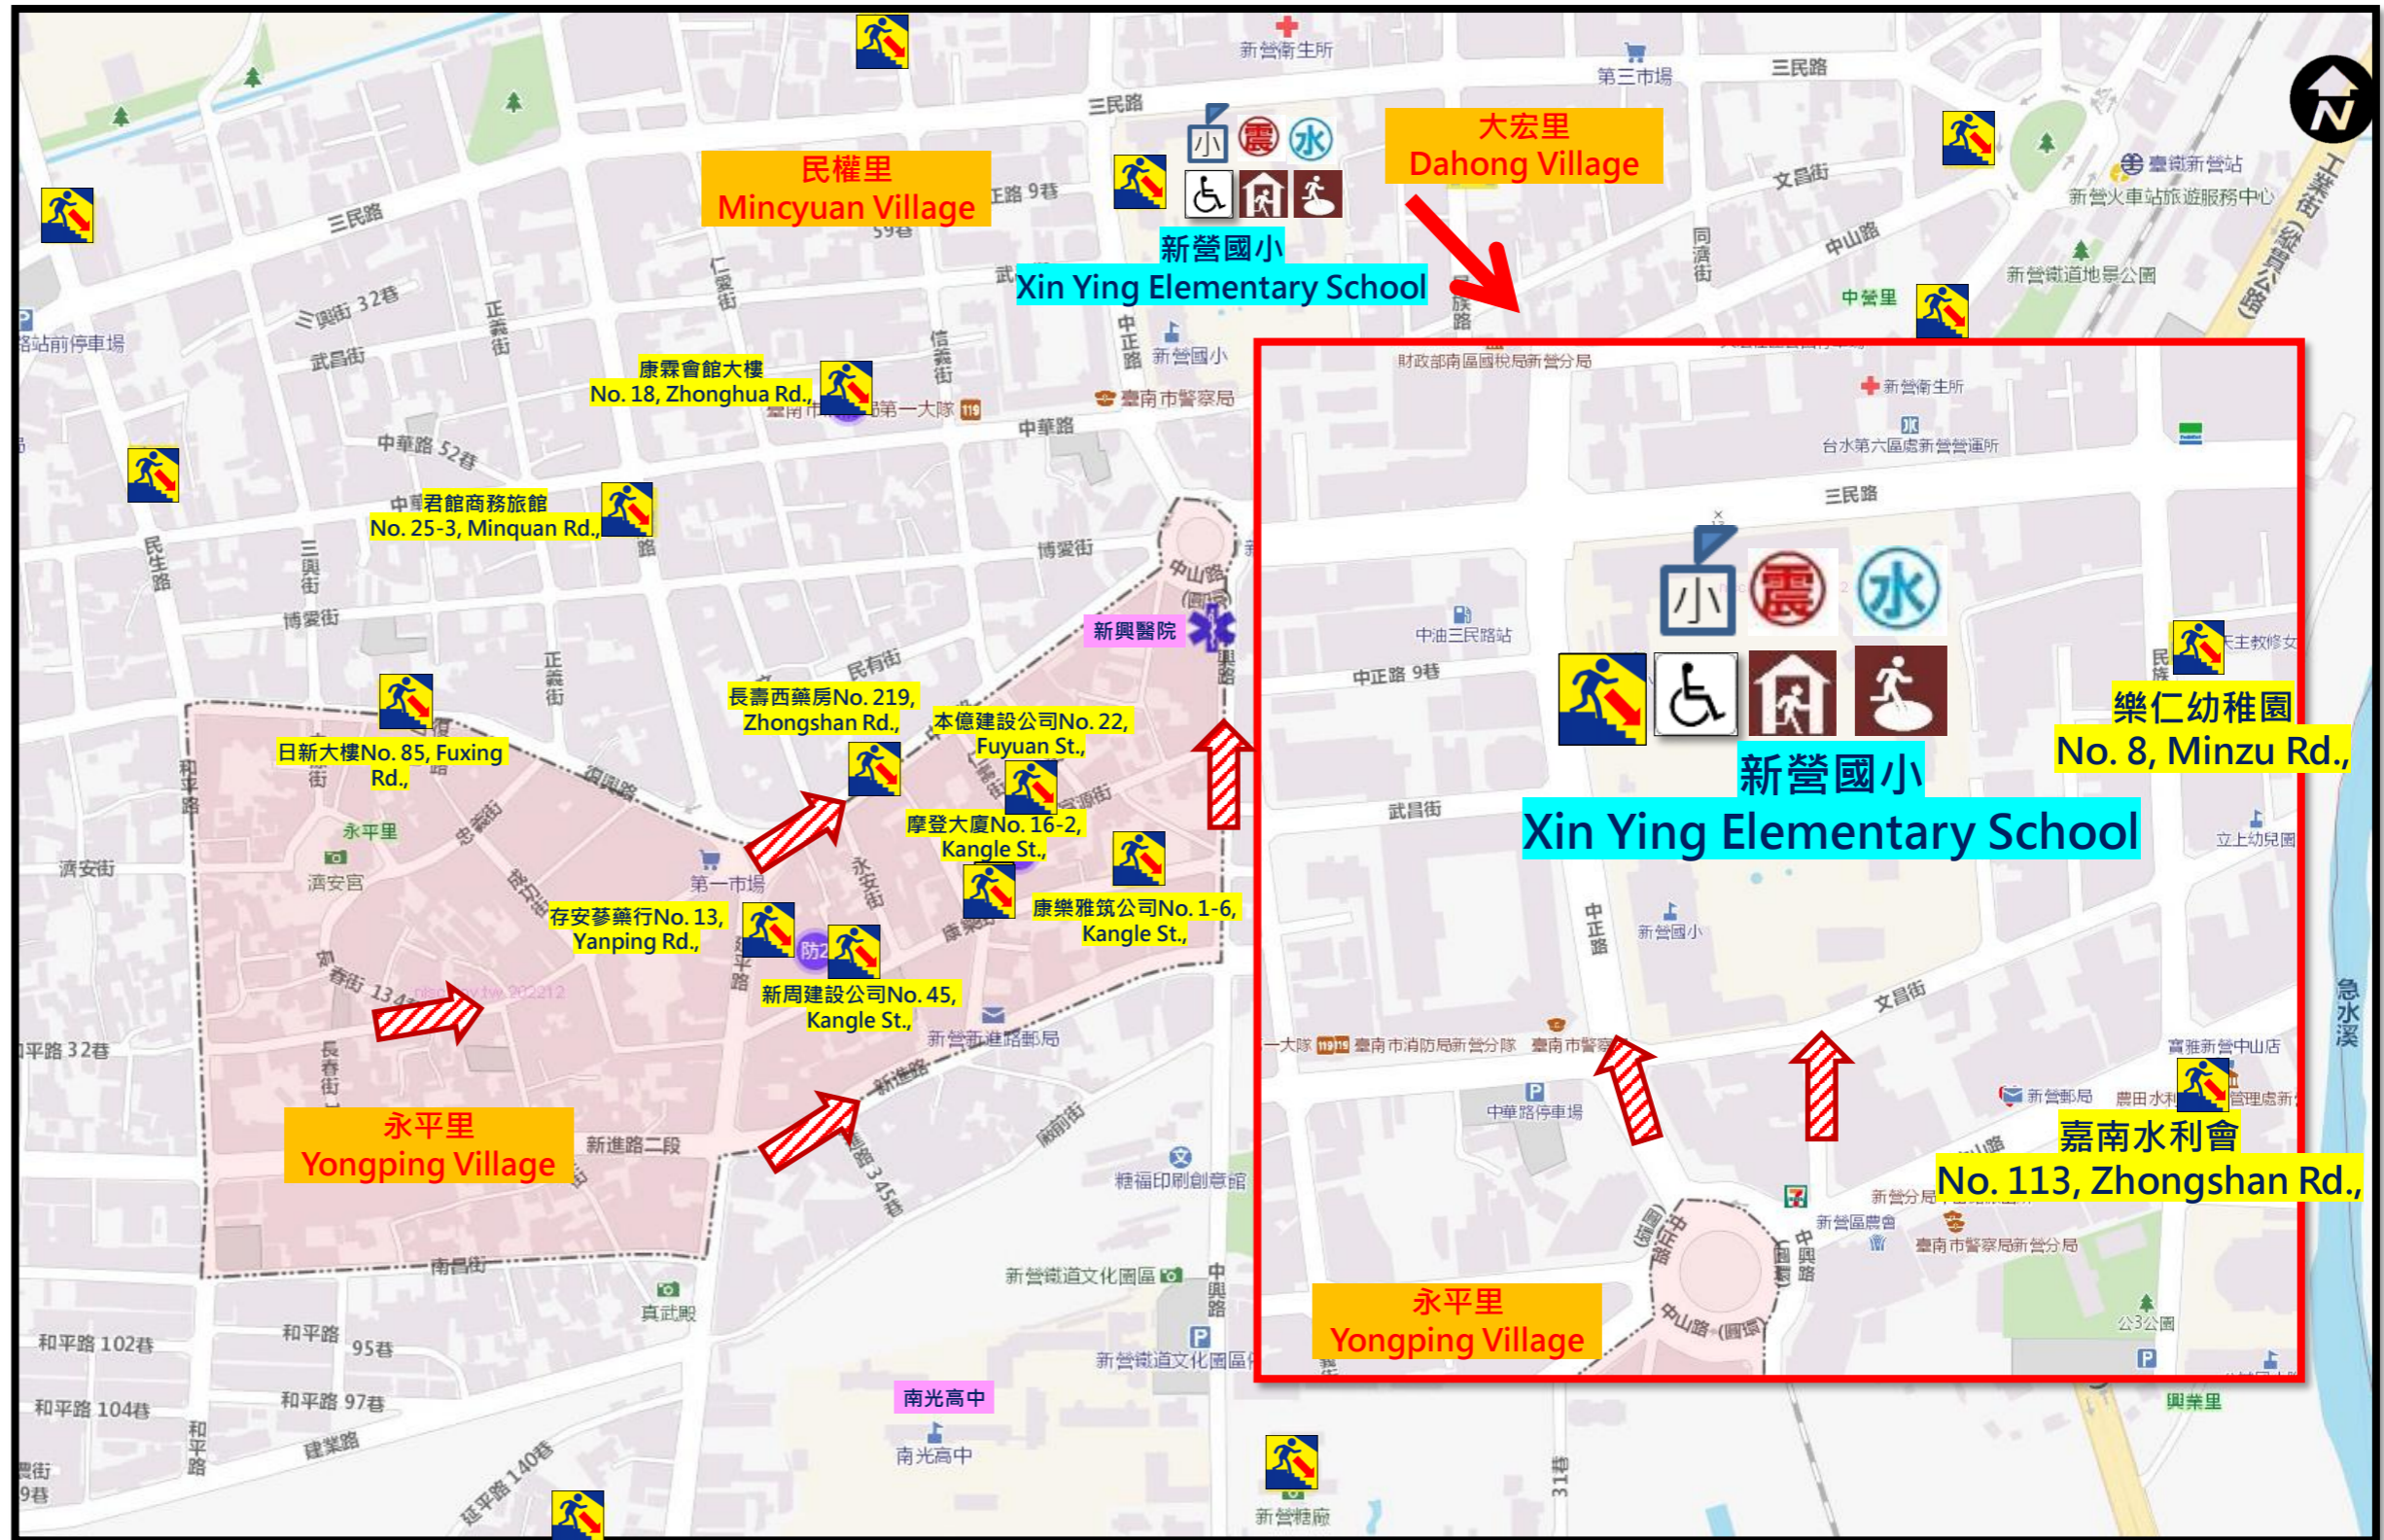

臺南市新營區永平里防災地圖 Emergency Evacuation Map of Yongping Village Xinying District Tainan City

防災資訊表 Information Table

行政區位圖

The Map of Administrative District

災情通報單位 Notification Unit

- 臺南市災害應變中心 Tainan Emergency Operation Center
  民治專線 Min Zhi Number : 06-6569119
  永華專線 Yong Hua : 06-2989119
- 新營區災害應變中心 Xinying District Emergency Operation Center
  電話 Number: 06-6322015
- 消防局報案電話 Fire Department Number : 119
- 警察局報案電話 Police Number : 110
- 市民服務熱線 Citizen Helpline : 1999

緊急聯絡人 Emergency Contact Person

- 永平里里長：陳國安
- Yongsheng Chief of Village: Chen Guo-An
  電話 phone number : 06-6355291
  手機 phone number : 0932976164

防災資訊網站

Emergency Information Website

- 內政部消防署 (National Fire Agency)
  <http://www.nfa.gov.tw>
- 臺南市政府消防局 (Tainan Fire Department)
  <http://119.tainan.gov.tw/>
- 臺南市政府新營區公所
  [(https://xinying.tainan.gov.tw/)](https://xinying.tainan.gov.tw/)
- 臺南市政府災害應變告示網 (Tainan Disaster Posting Net)
  <http://disaster.tainan.gov.tw>

避難原則 Principle Of Refuge

- 水災：就地避難或垂直避難；低窪地區前往避難收容處所
- 地震：前往開放空間或公園避難
- Flood：Take refuge in higher place. When in lower place, go to the Emergency Shelter.
- Earthquake: go to open space or parks.

避難收容處所 Emergency Shelter

- 臺南市新營區新營國民小學
  Tainan Municipal Xinying District Xin Ying Elementary School
  地址：中正路4號 電話：(06) 6320374
  No.4, Zhongzheng Rd Tel : 06-6320374

臺南市政府113年1月修正
Made in Jan, 2024 by Tainan City Government

圖例	道路 Roads	標示 Sign	設施 Facilities
圖例	17 省道 Provincial Highway	疏散避難方向 Evacuation Route	地震室內避難收容處所 Indoor shelter for earthquake
	25 區道 Township Road	適用地震災害 For earthquake	地震室外避難收容處所 Outdoor shelter for earthquake
	行政區域界線 District Boundary	適用水災災害 For flooding	水災避難收容處所 Shelter for flooding
	里界線 Village Boundary	適用海嘯災害 For tsunami	複合型室外避難收容處所 Multi-function outdoor Shelter
		備有無障礙設施 Barrier-free facility	物資儲備點 Supplies Reserve Loca.
		廟宇 Temple	砂包放置點位 Sand Bag Placing Loca.
		國小 Elementary school	垃圾集結點 Garbage Assembly Loca.
		國中 Junior high school	指揮中心 Emergency Operation Center
		公務部門 Administrative facility	人車轉運集結點 Transit Station
		複合型室內避難收容處所 Multi-function indoor Shelter	消防單位 Fire agency
			取水點 Draw-off point
			通訊設備放置點 Communication
			淹水感測器 Inundation Detector Sensor
			警察單位 Police Station
			身心障礙福利機構 Disabled Welfare .org
			醫療單位 Hospital
			老人福利機構 Senior Welfare .org
			直升機起降點 Helicopter Pad
			防空疏散避難設施 Air-raid Shelter