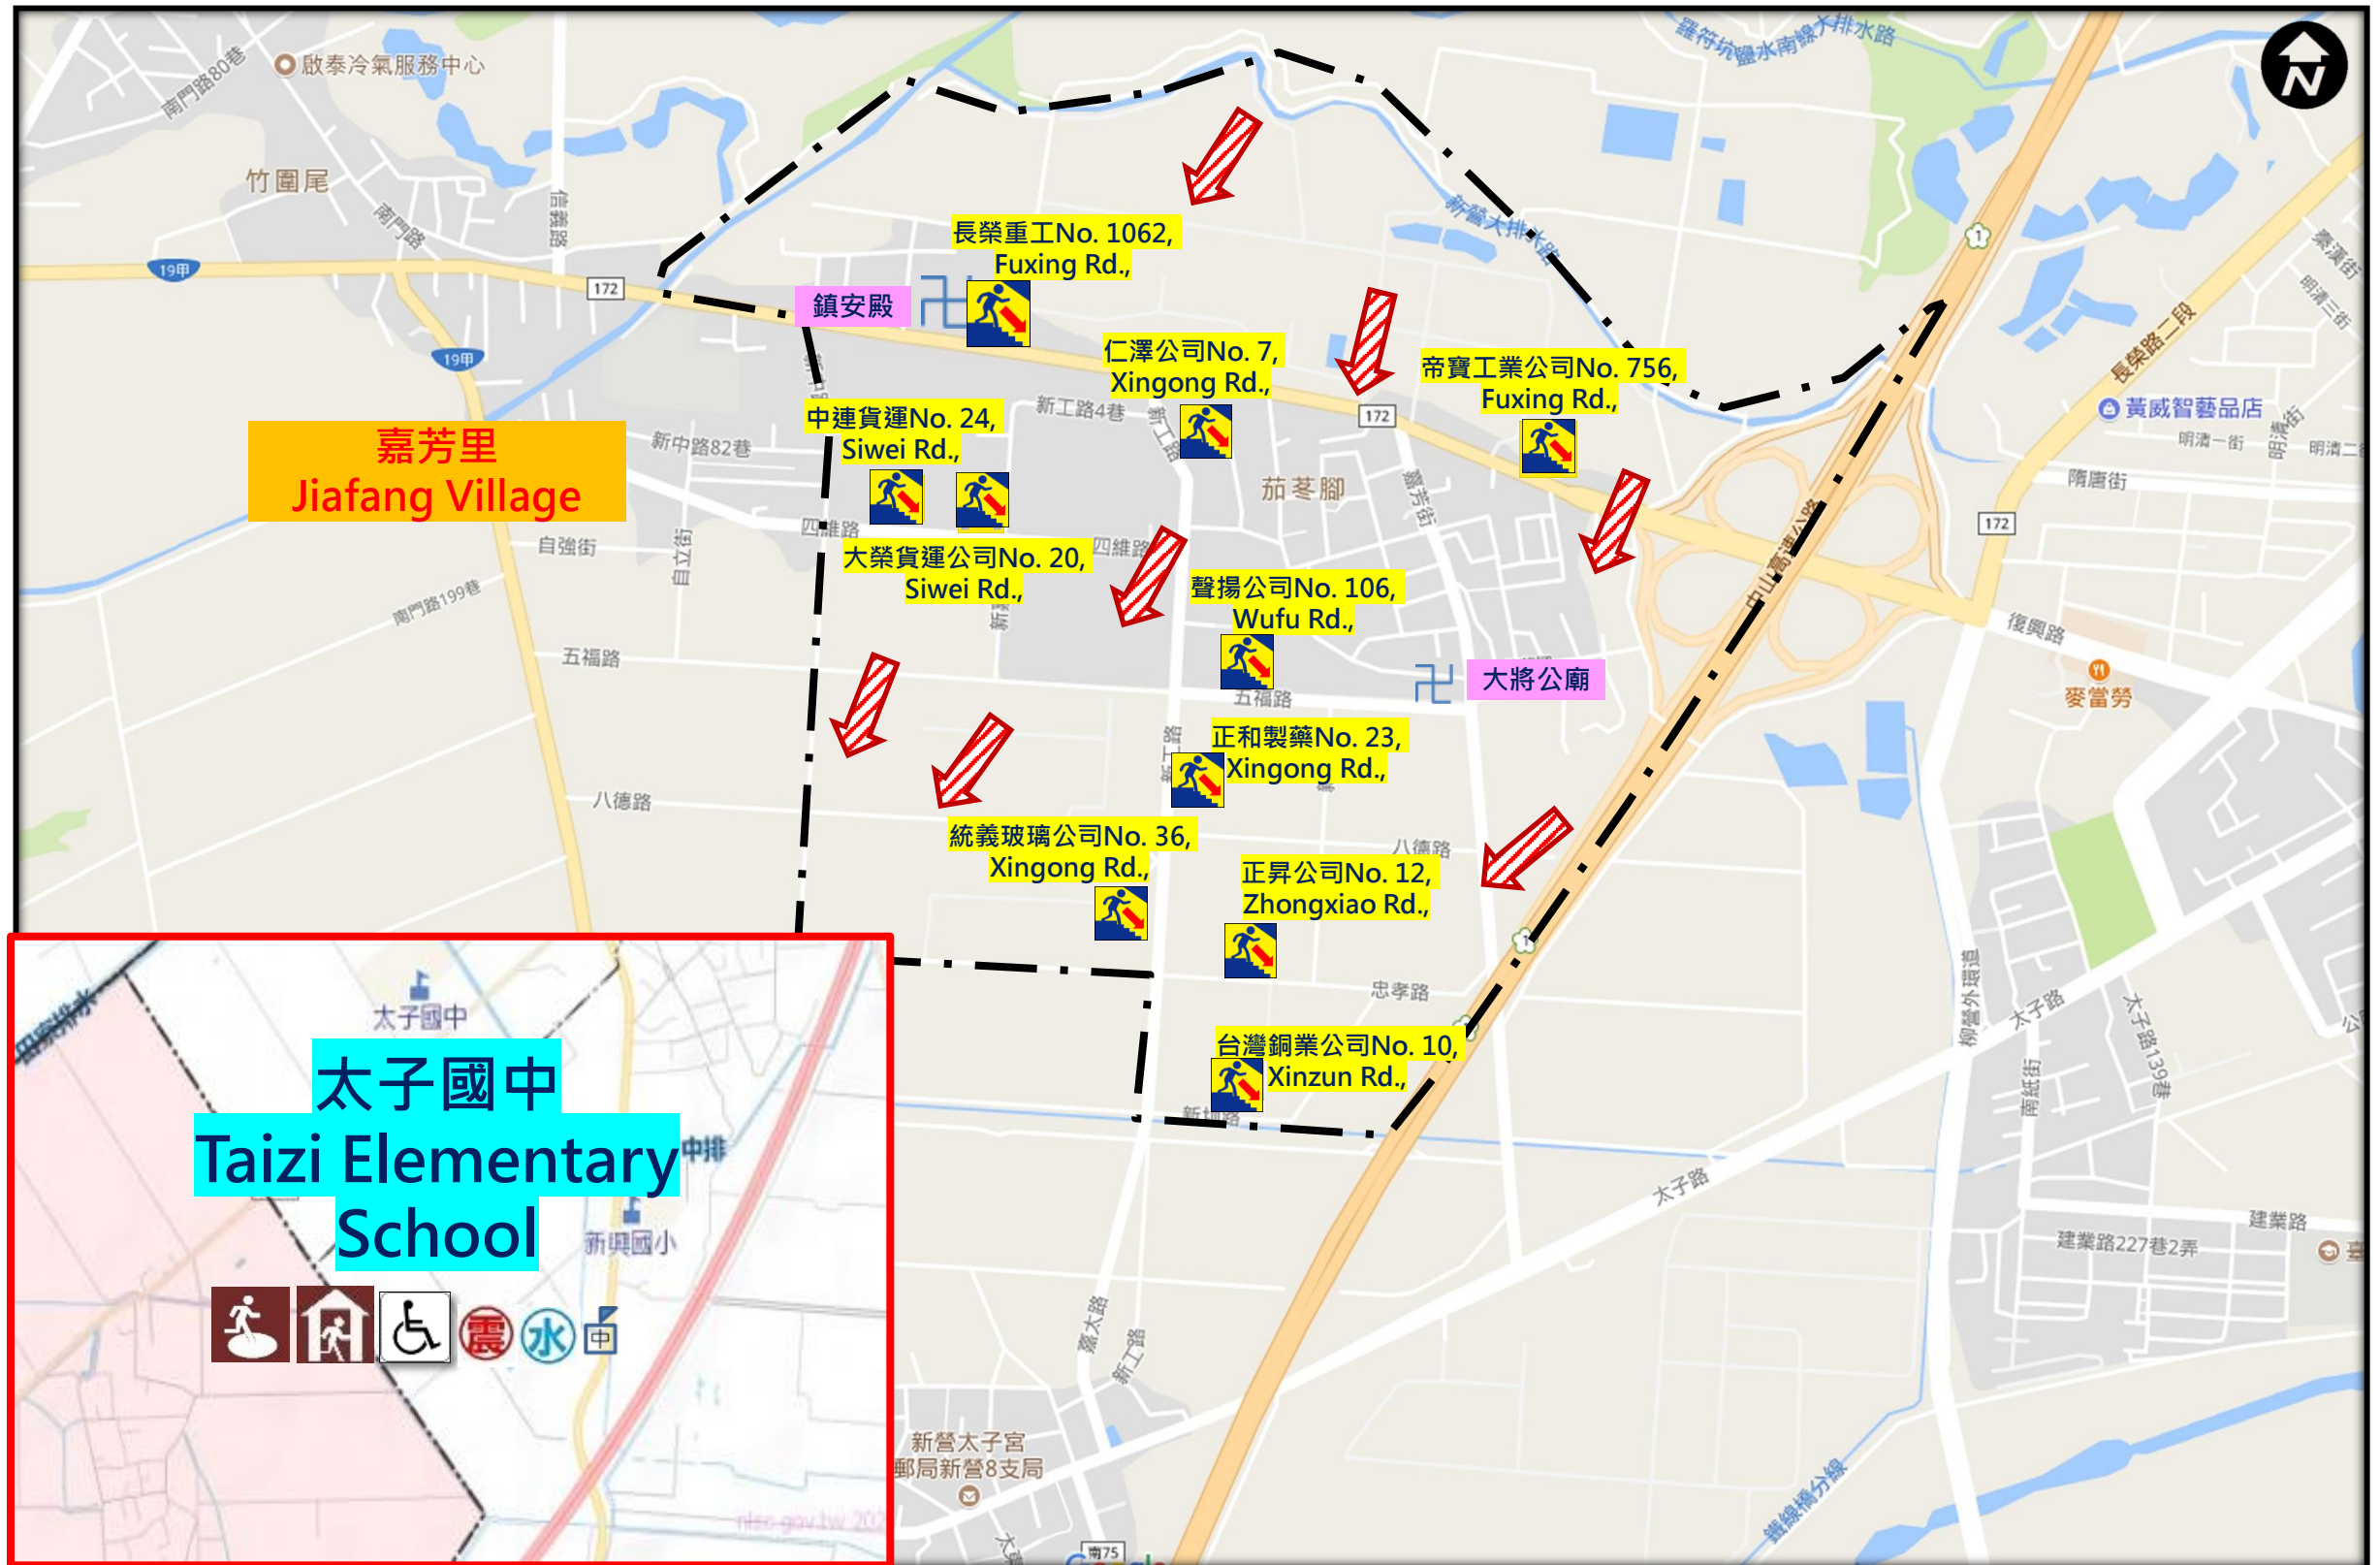

臺南市新營區嘉芳里防災地圖 Emergency Evacuation Map of Jiafang Village Xinying District Tainan City

防災資訊表 Information Table

行政區位圖

The Map of Administrative District

災情通報單位 Notification Unit

- 臺南市災害應變中心 Tainan Emergency Operation Center
  民治專線 Min Zhi Number : 06-6569119
  永華專線 Yong Hua : 06-2989119
- 新營區災害應變中心 Xinying District Emergency Operation Center
  電話 Number: 06-6322015
- 消防局報案電話 Fire Department Number : 119
- 警察局報案電話 Police Number : 110
- 市民服務熱線 Citizen Helpline : 1999

緊急聯絡人 Emergency Contact Person

- 嘉芳里里長：吳正宇
- Jiafang Chief of Village: Wu, Jheng-Yu
- 電話 phone number : 06-6528758
- 手機 phone number : 0933374682

防災資訊網站

Emergency Information Website

- 內政部消防署 (National Fire Agency)
  <http://www.nfa.gov.tw>
- 臺南市政府消防局 (Tainan Fire Department)
  <http://119.tainan.gov.tw/>
- 臺南市政府新營區公所
  (<https://xinying.tainan.gov.tw/>)
- 臺南市政府災害應變告示網 (Tainan Disaster Posting Net)
  <http://disaster.tainan.gov.tw>

避難原則 Principle Of Refuge

- 水災：就地避難或垂直避難；低窪地區前往避難收容處所
- 地震：前往開放空間或公園避難
- Flood : Take refuge in higher place. When in lower place, go to the Emergency Shelter.
- Earthquake: go to open space or parks.

避難收容處所 Emergency Shelter

- 臺南市新營區太子國民中學
- Tainan Municipal Taizih Junior High School
- 地址：太北里140-21號 電話：(06) 6524762
  No.140--21, Taipei St., Tel : 06-6524762

臺南市政府113年1月修正
Made in Jan, 2024 by Tainan City Government

圖例	道路 Roads	標示 Sign	設施 Facilities
	17 省道 Provincial Highway	疏散避難方向 Evacuation Route	地震室內避難收容處所 Indoor shelter for earthquake
	25 區道 Township Road	適用地震災害 For earthquake	地震室外避難收容處所 Outdoor shelter for earthquake
	行政區域界線 District Boundary	適用水災災害 For flooding	水災避難收容處所 Shelter for flooding
	區界線	適用海嘯災害 For tsunami	複合型室外避難收容處所 Multi-function outdoor Shelter
	里界線 Village Boundary	適用土石流災害 For debris flow	複合型室內避難收容處所 Multi-function indoor Shelter
		備有無障礙設施 Barrier-free facility	物資儲備點 Supplies Reserve Loca.
		廟宇 Temple	砂包放置點位 Sand Bag Placing Loca.
		國小 Elementary school	垃圾集結點 Garbage Assembly Loca.
		國中 Junior high school	指揮中心 Emergency Operation Center
		公務部門 Administrative facility	人車轉運集結點 Transit Station
			消防單位 Fire agency
			取水點 Draw-off point
			通訊設備放置點 Communication
			淹水感測器 Inundation Detector Sensor
			警察單位 Police Station
			身心障礙福利機構 Disabled Welfare .org
			醫療單位 Hospital
			老人福利機構 Senior Welfare .org
			直升機起降點 Helicopter Pad
			防空疏散避難設施 Air-raid Shelter