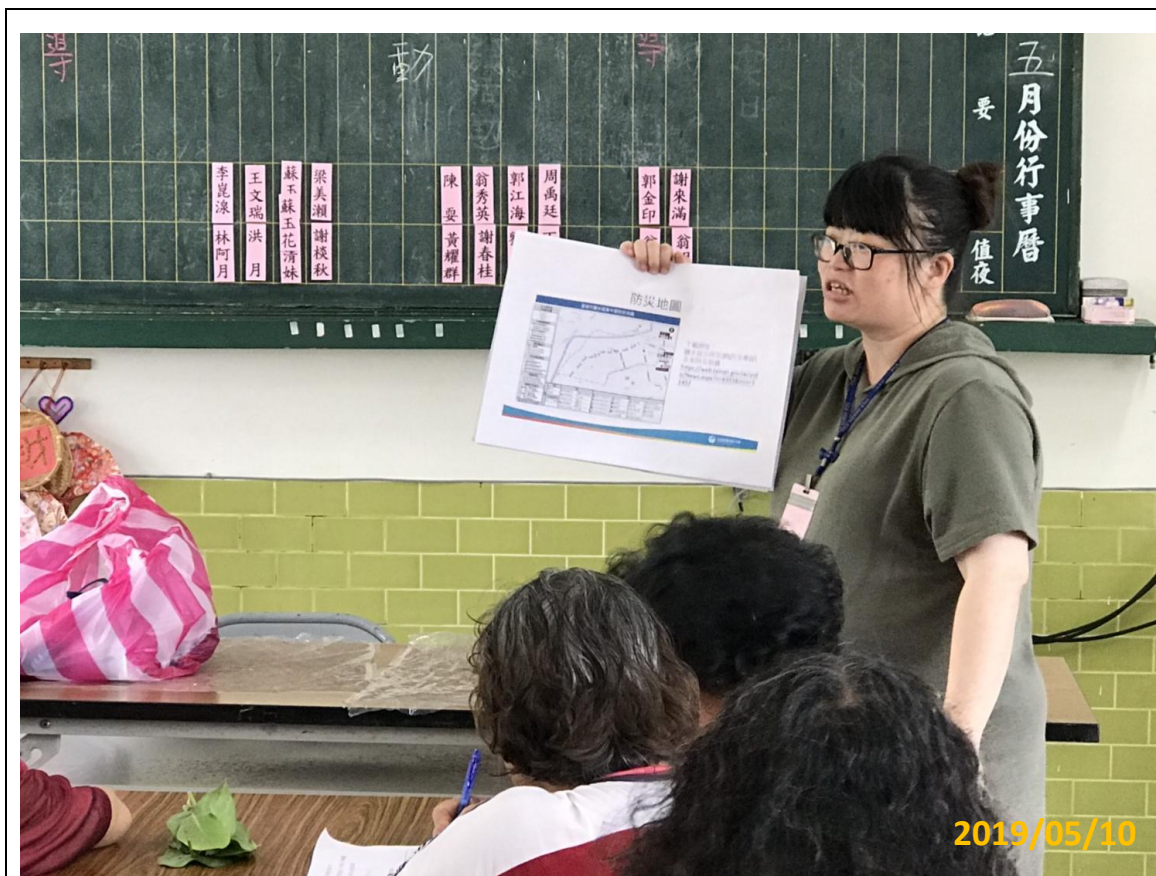

活動名稱：下中社區災防宣導
地點：下中關懷據點

宣導主題：防災地圖
宣導對象：義中里里民