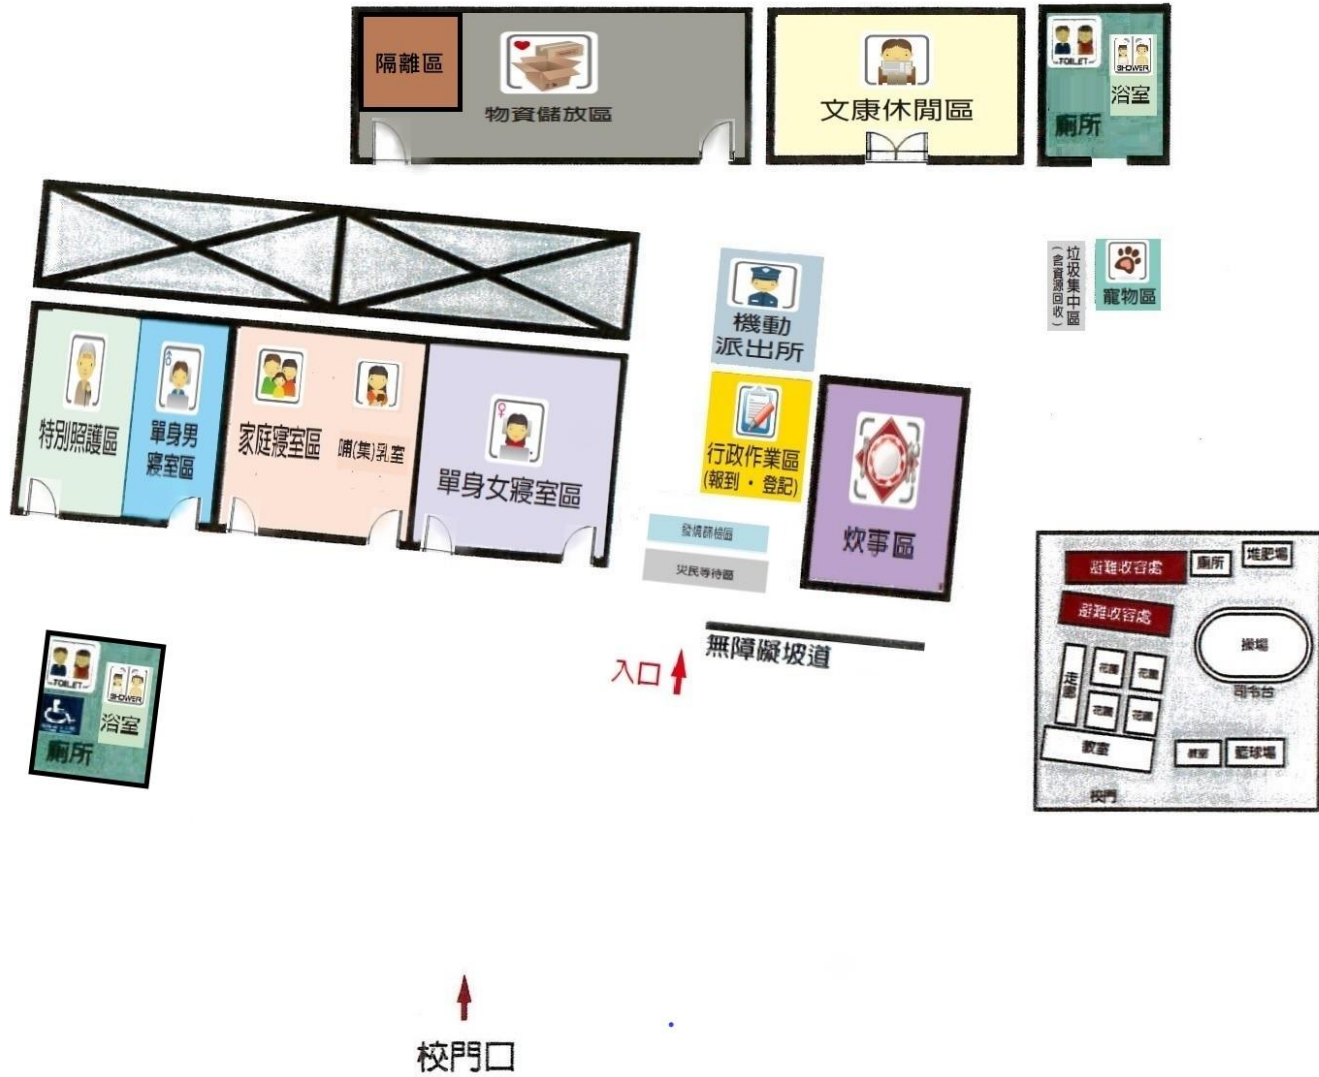

1F/區公所

3F/區公所

1F/活動中心

2F/活動中心

臺南市

左鎮區榮和里活動中心

避難收容處所平面配置圖

廢校操場

廢校操場

操場

無障礙坡道

入口
(行走動線)