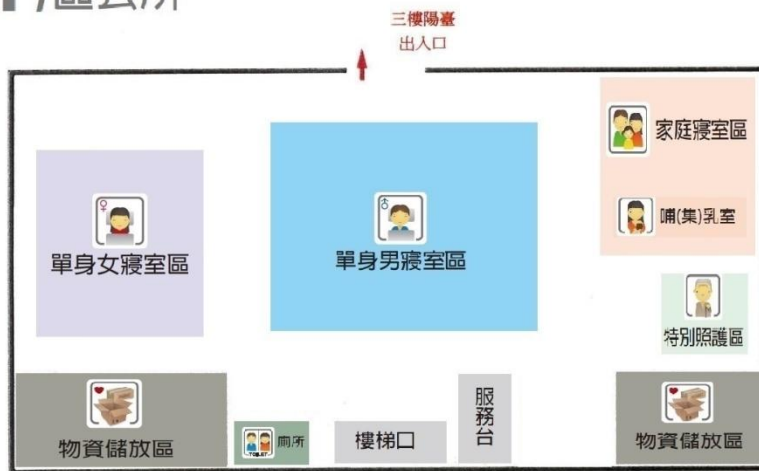

1F/區公所

3F/區公所

1F/活動中心

2F/活動中心

臺南市

左鎮區榮和里活動中心

避難收容處所平面配置圖

廢校操場

廢校操場

操場

無障礙坡道

入口
(行走動線)