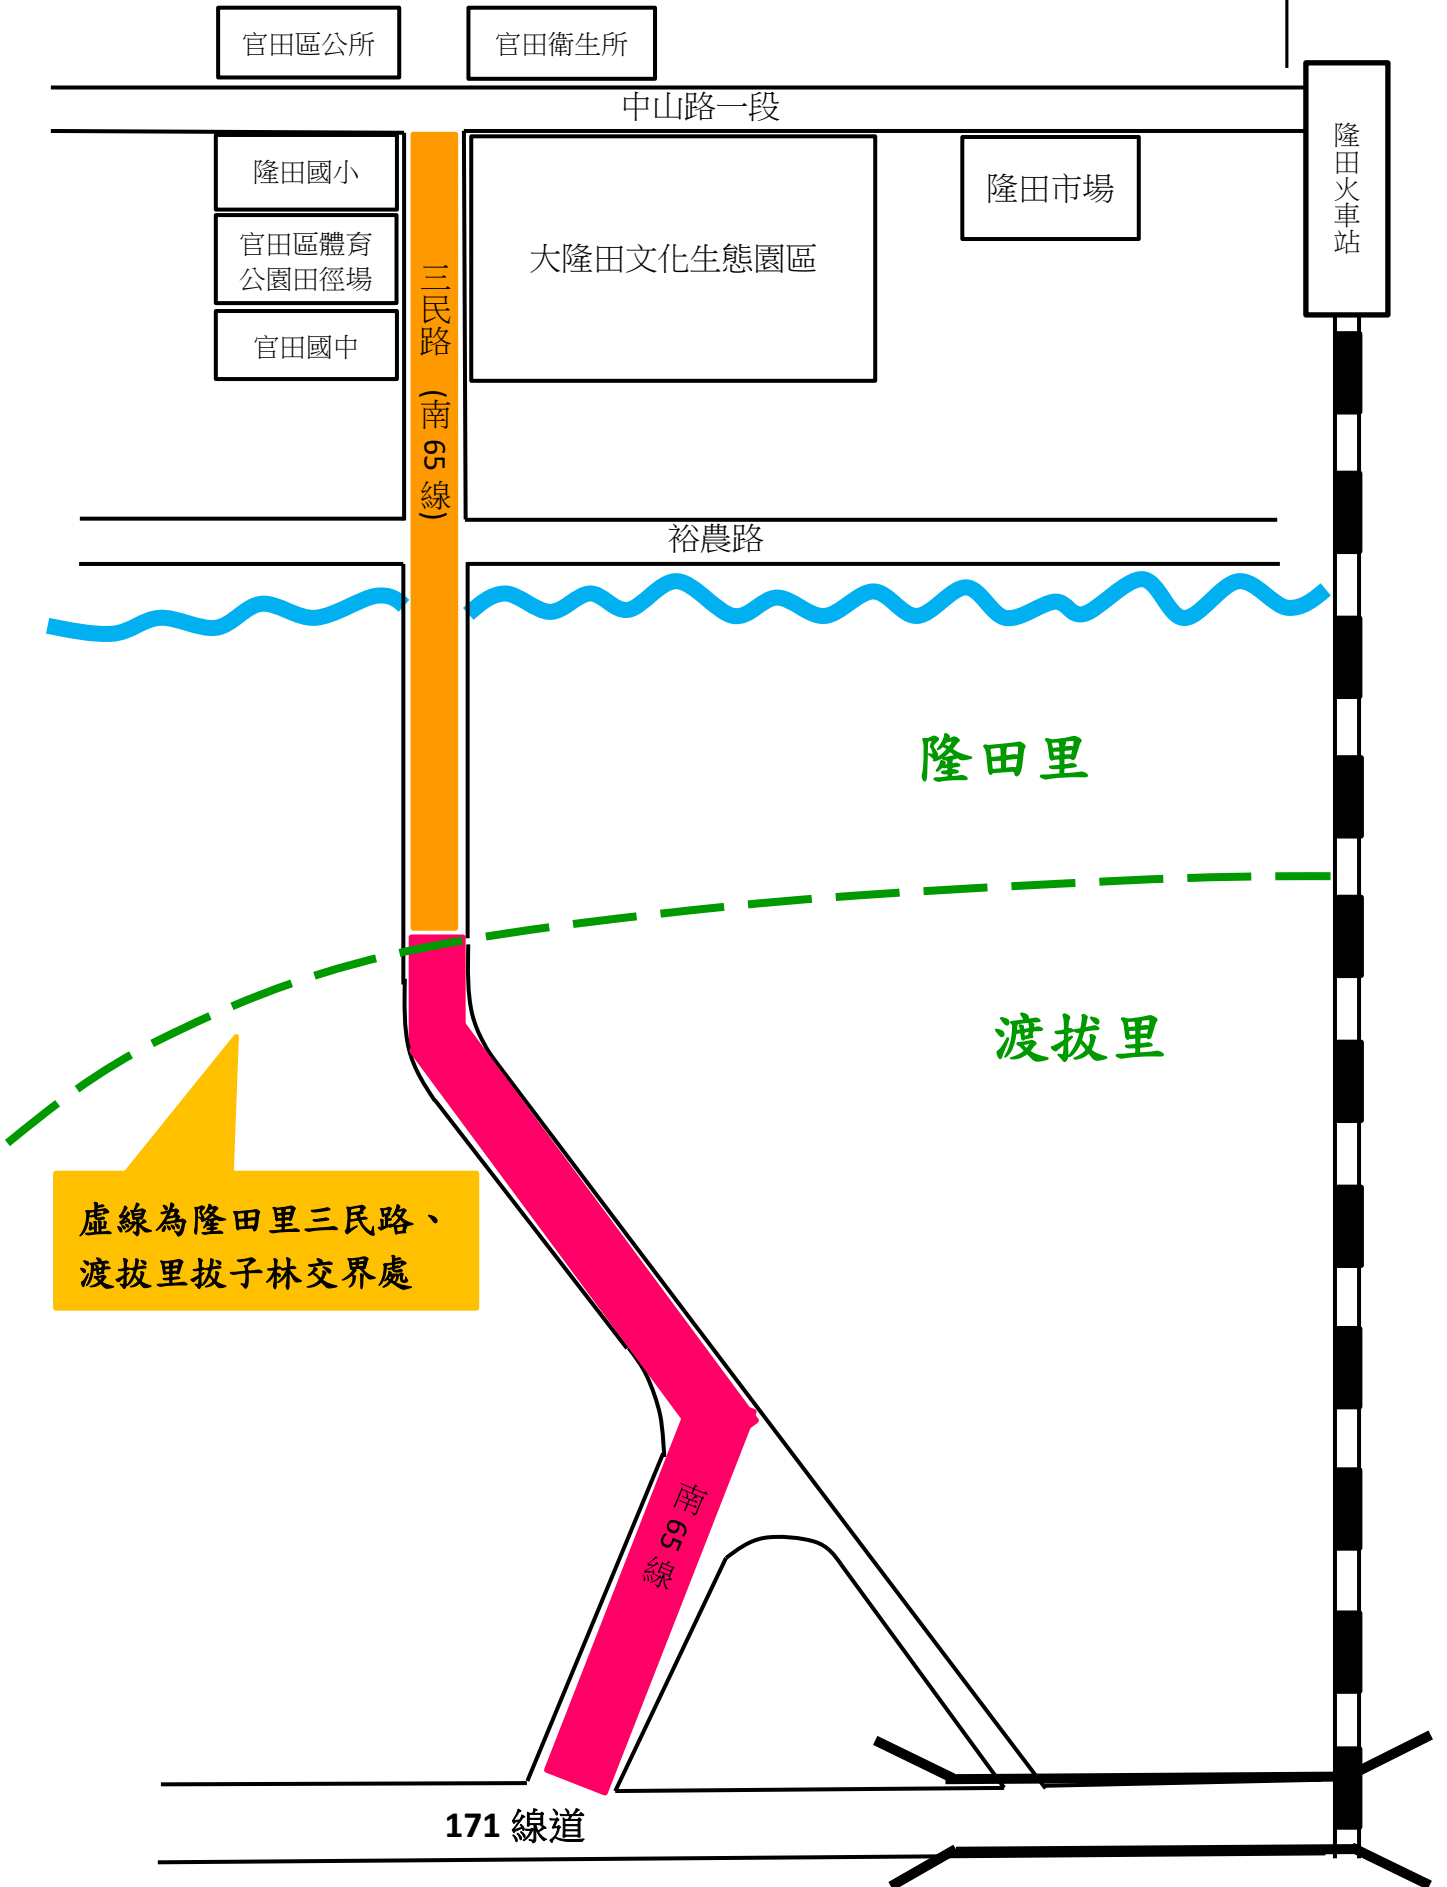

官田區隆田/渡拔里南 65 線道併三民路整合更名
暨門牌整編範圍位置示意圖

官田區公所

官田衛生所

中山路一段

隆田國小
官田區體育
公園田徑場
官田國中

大隆田文化生態園區

隆田市場

隆田火車站

三民路
(南 65 線)

裕農路

隆田里

渡拔里

虛線為隆田里三民路、
渡拔里拔子林交界處

南 65 線

171 線道