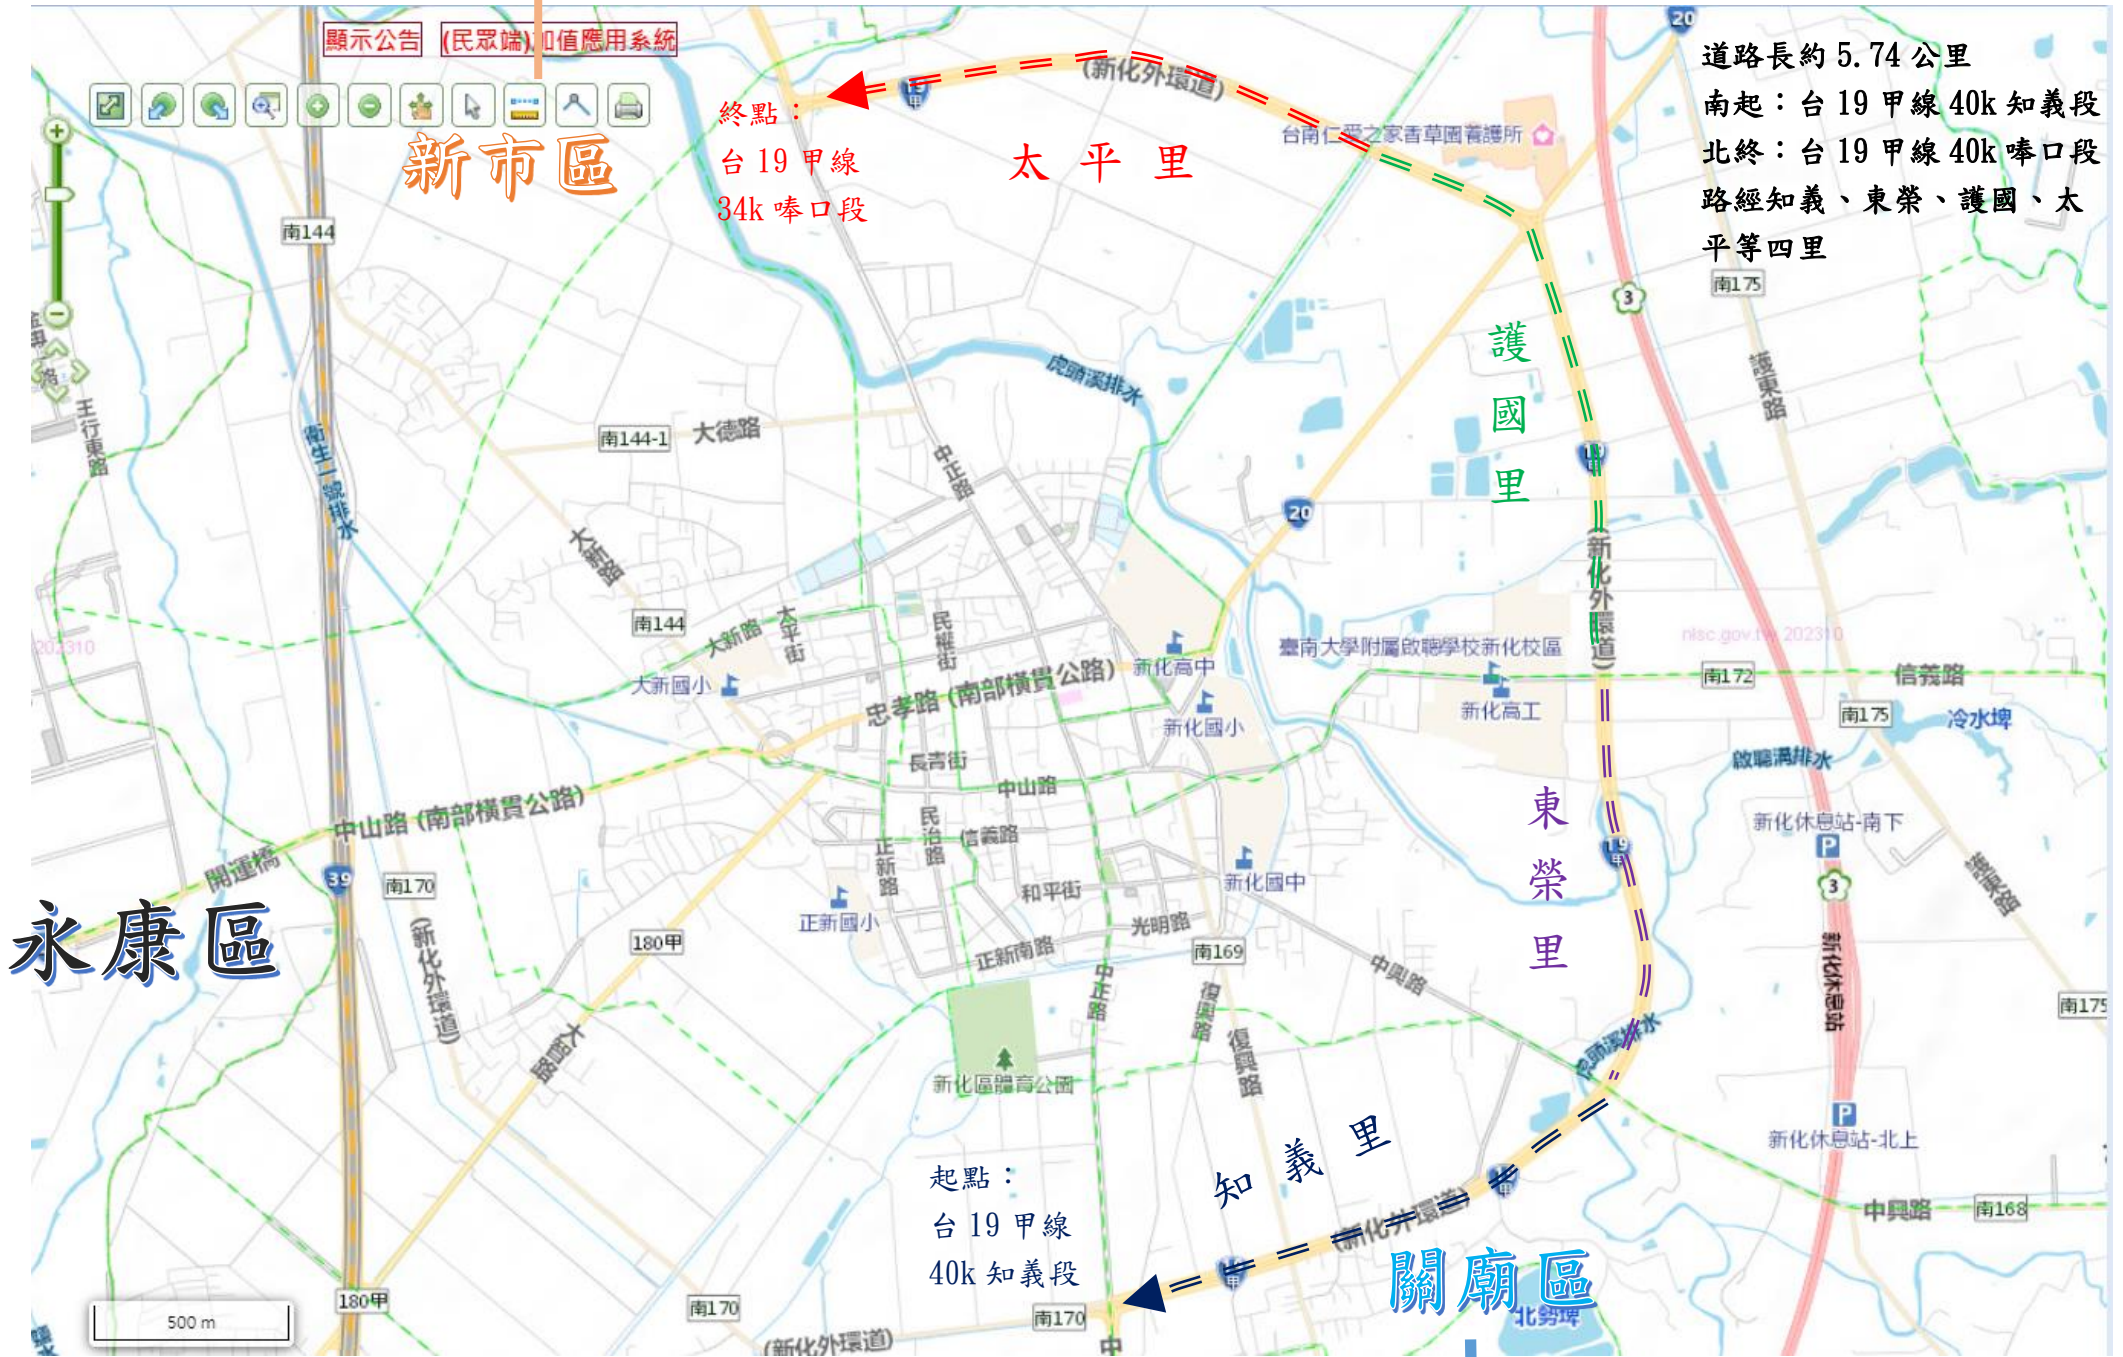

「大目降大道」位置圖

顯示公告 (民眾端) 加值應用系統

新市區

太平里

護國里

東榮里

知義里

關廟區

永康區

終點：
台19甲線
34k 啞口段

起點：
台19甲線
40k 知義段

道路長約 5.74 公里
南起：台19甲線 40k 知義段
北終：台19甲線 40k 啞口段
路經知義、東榮、護國、太平等四里

500 m