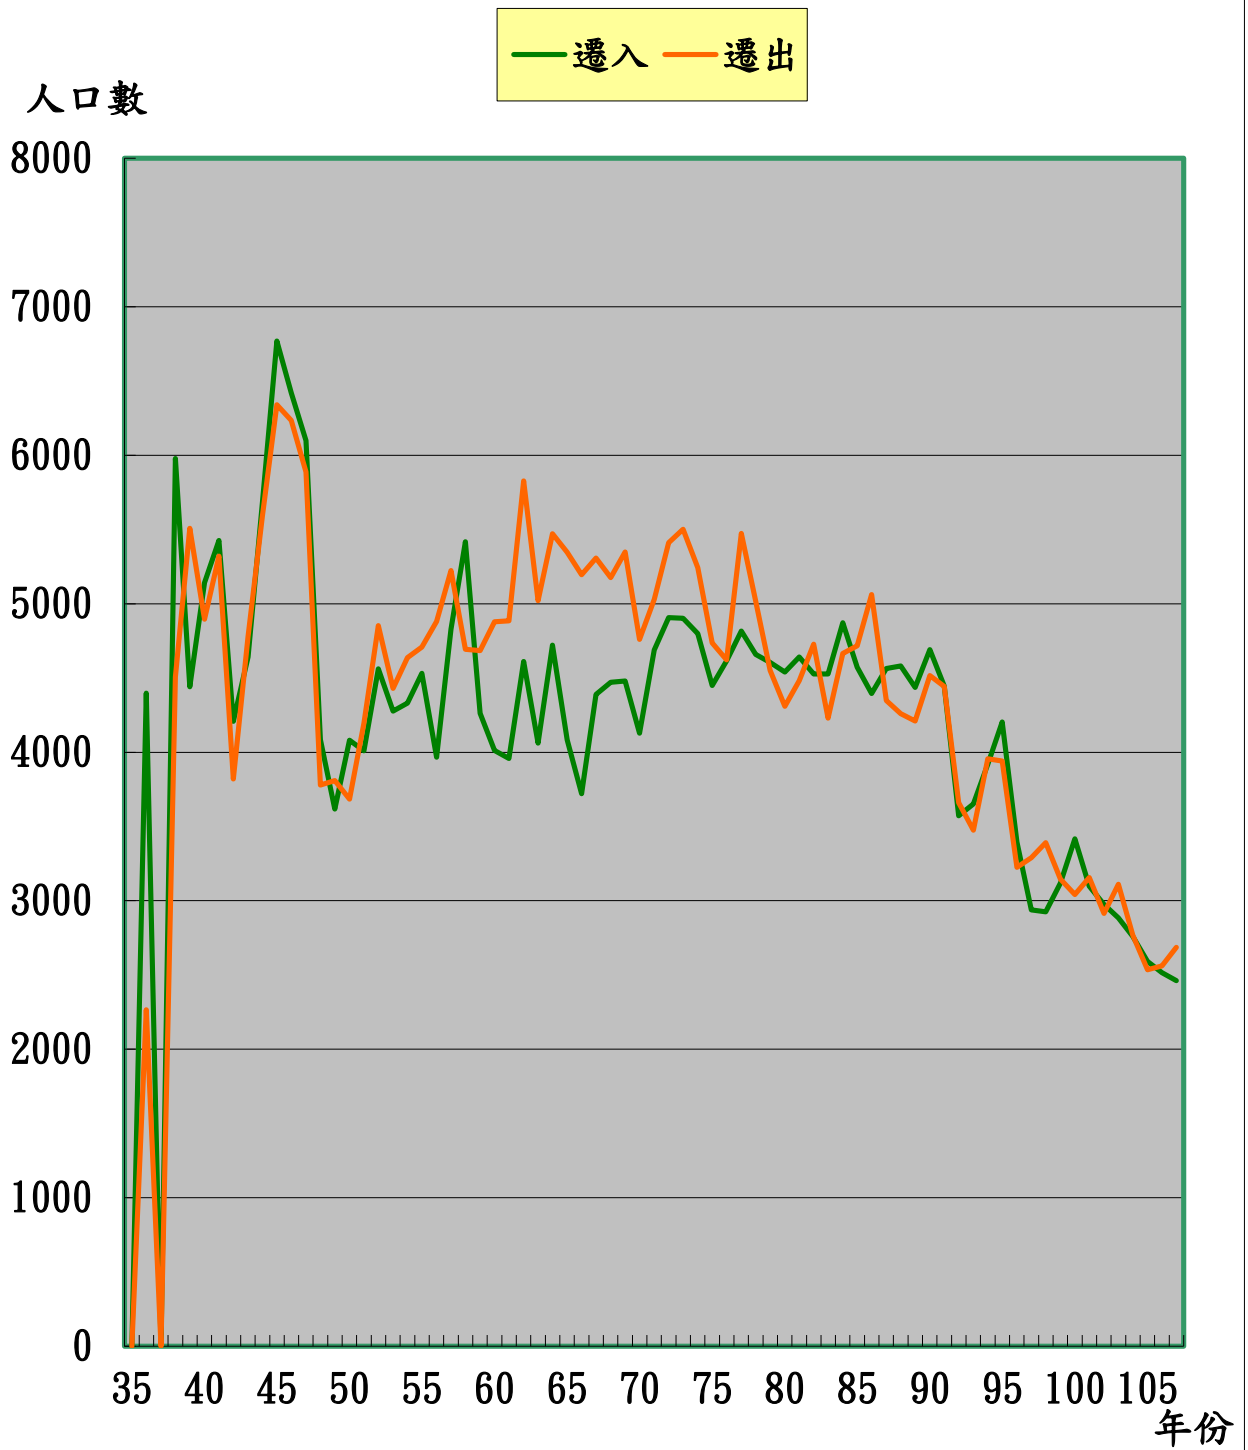

臺南市新營區結婚、離婚對數成長趨勢圖

臺南市新營區遷入、遷出成長趨勢圖