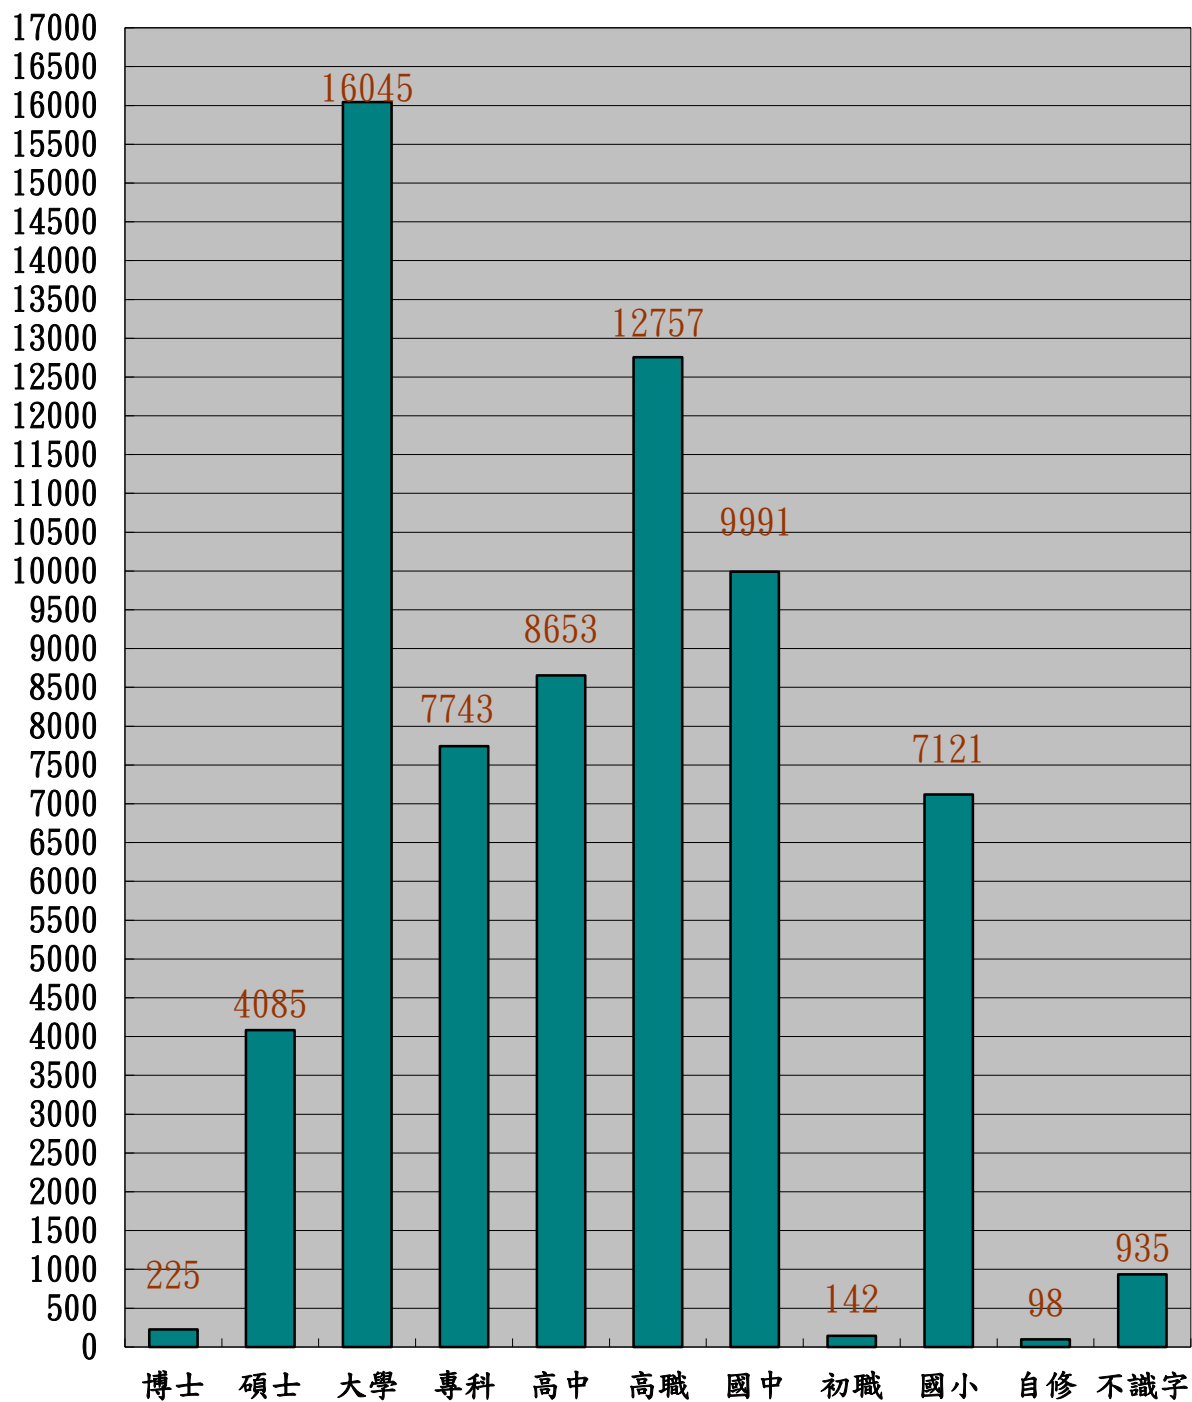

### 臺南市新營區結婚、離婚對數成長趨勢圖

# 臺南市新營區原住民歷年人口成長趨勢圖

# 臺南市新營區107年現住人口結構圖

臺南市新營區107年15歲以上人口婚姻狀況分析圖

臺南市新營區107年15歲以上人口教育程度現況圖

人口數

# 臺南市新營區107年各里人口數統計圖

人口數