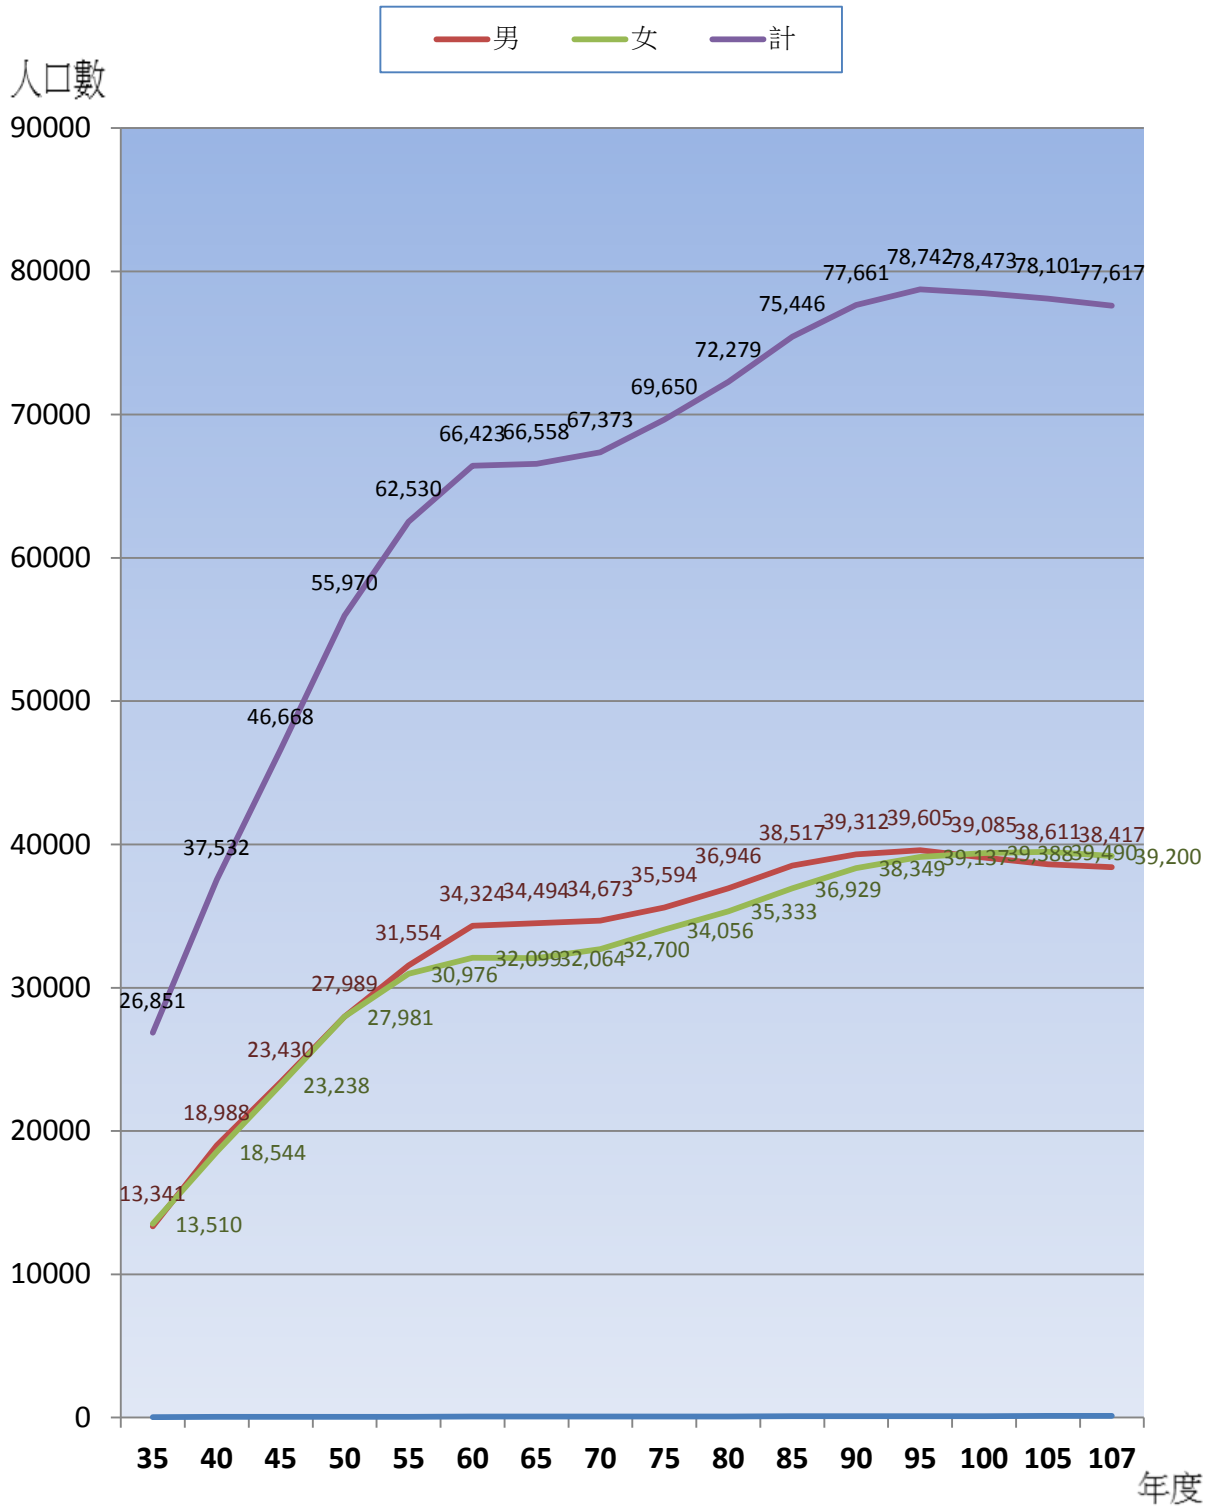

臺南市新營區  
107 年人口統計分析圖

臺南市新營戶政事務所

中華民國 108 年 5 月 28 日出版

# 臺南市新營區歷年人口成長趨勢圖

# 臺南市新營區出生、死亡成長趨勢圖