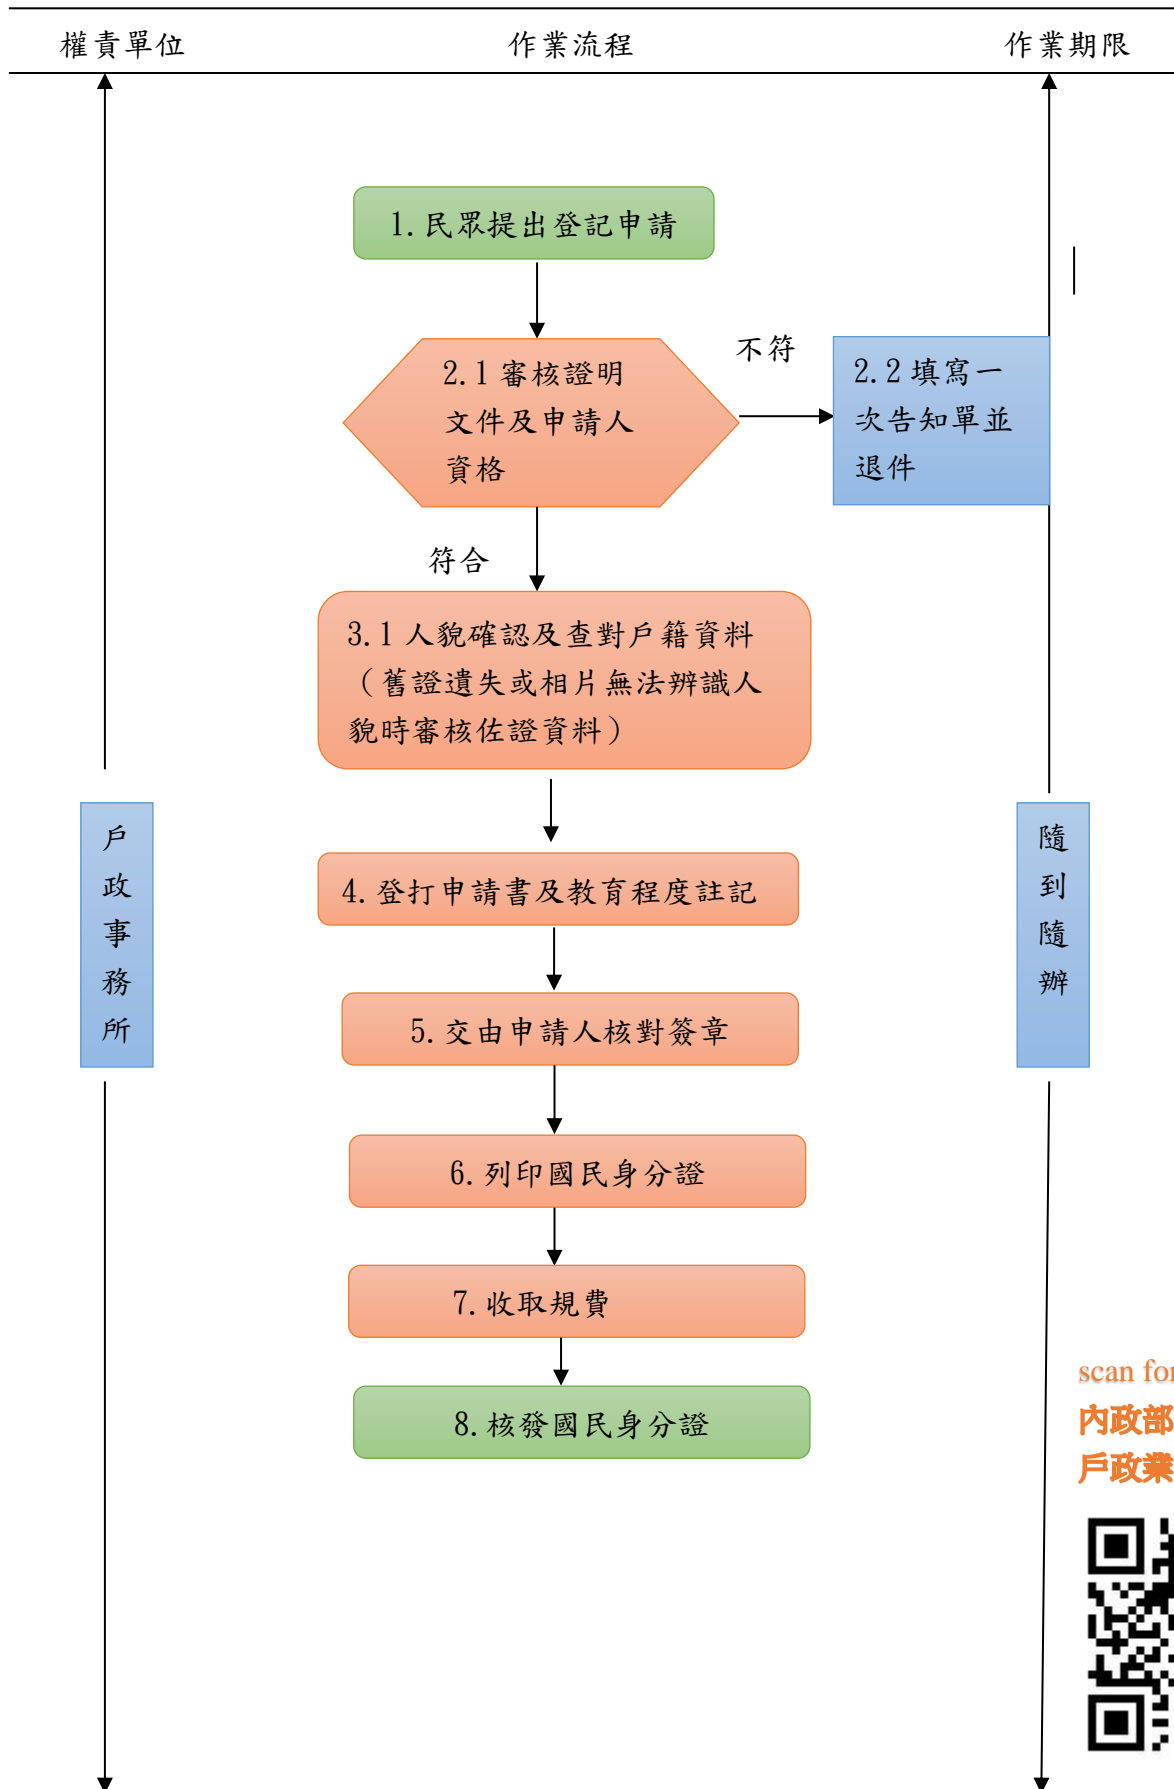

# 臺南市學甲戶政事務所 國民身分證核發標準作業流程

更新日期 107.8.15

scan for more  
內政部戶政司  
戶政業務申辦須知