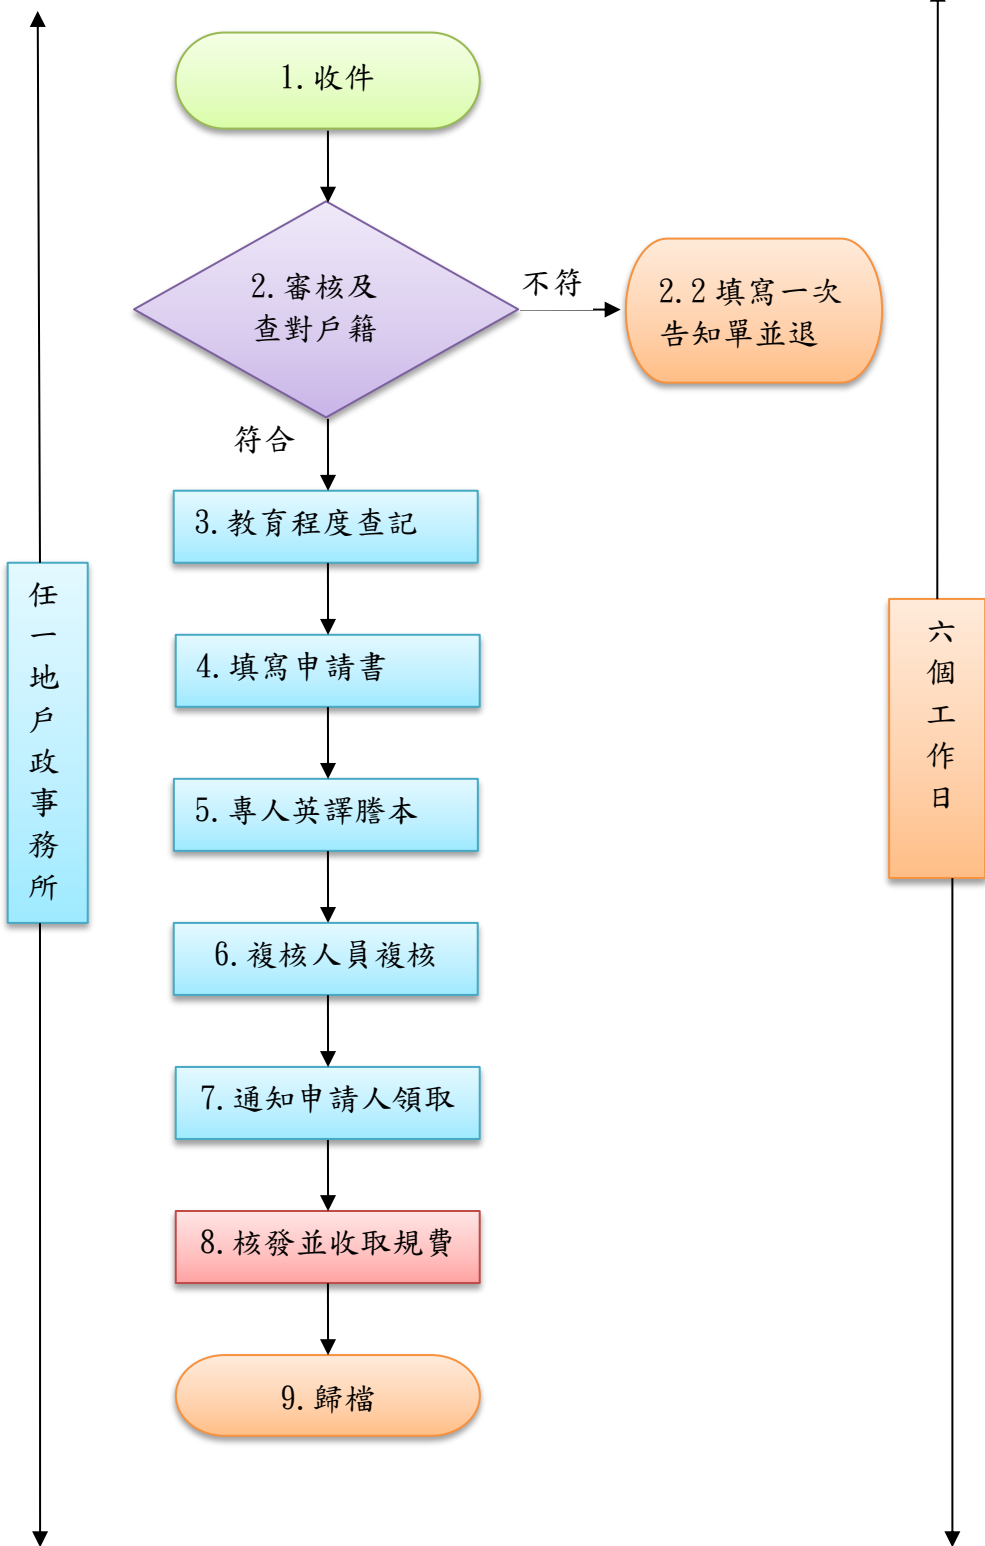

臺南市學甲戶政事務所 英文戶籍謄本核發標準作業流程

更新日期 107.8.15

權責單位

作業流程

作業期限

scan for more
內政部戶政司
戶政業務申辦須知