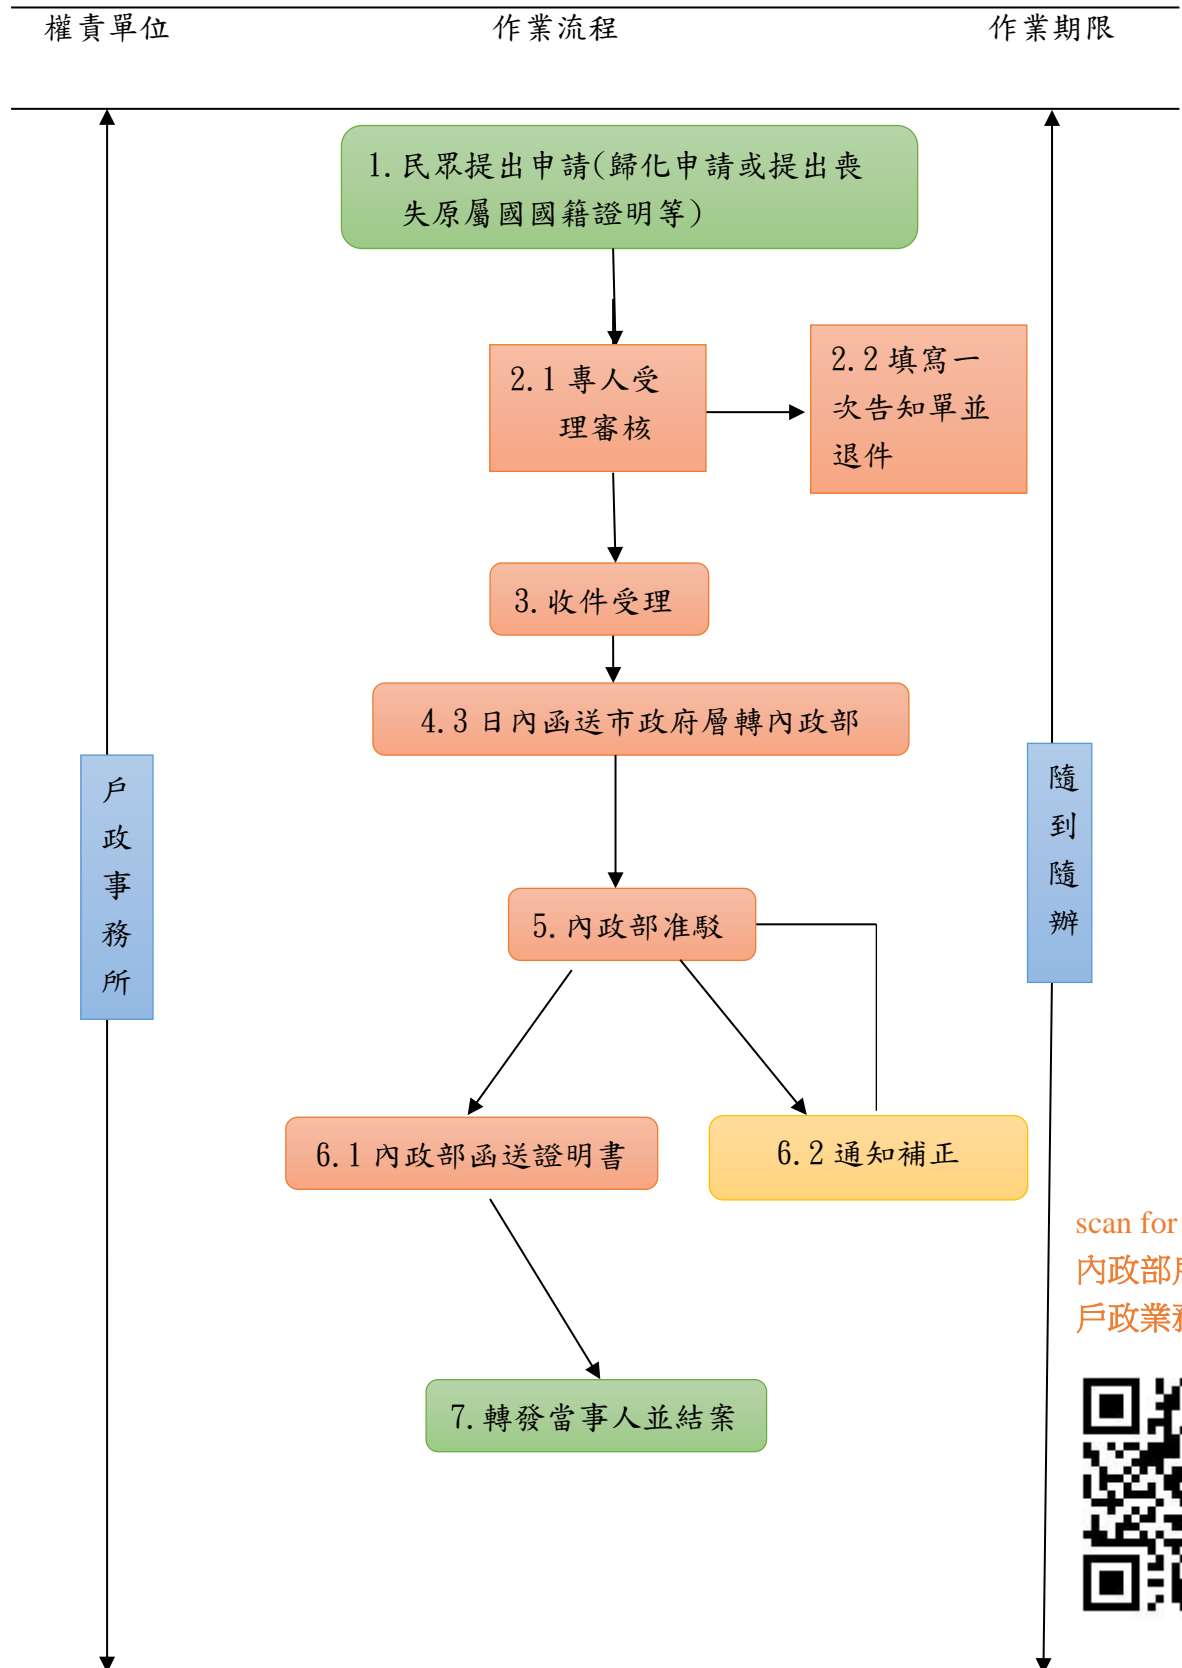

臺南市學甲戶政事務所 國籍案件標準作業流程

更新日期 107.8.15

scan for more
內政部戶政司
戶政業務申辦須知