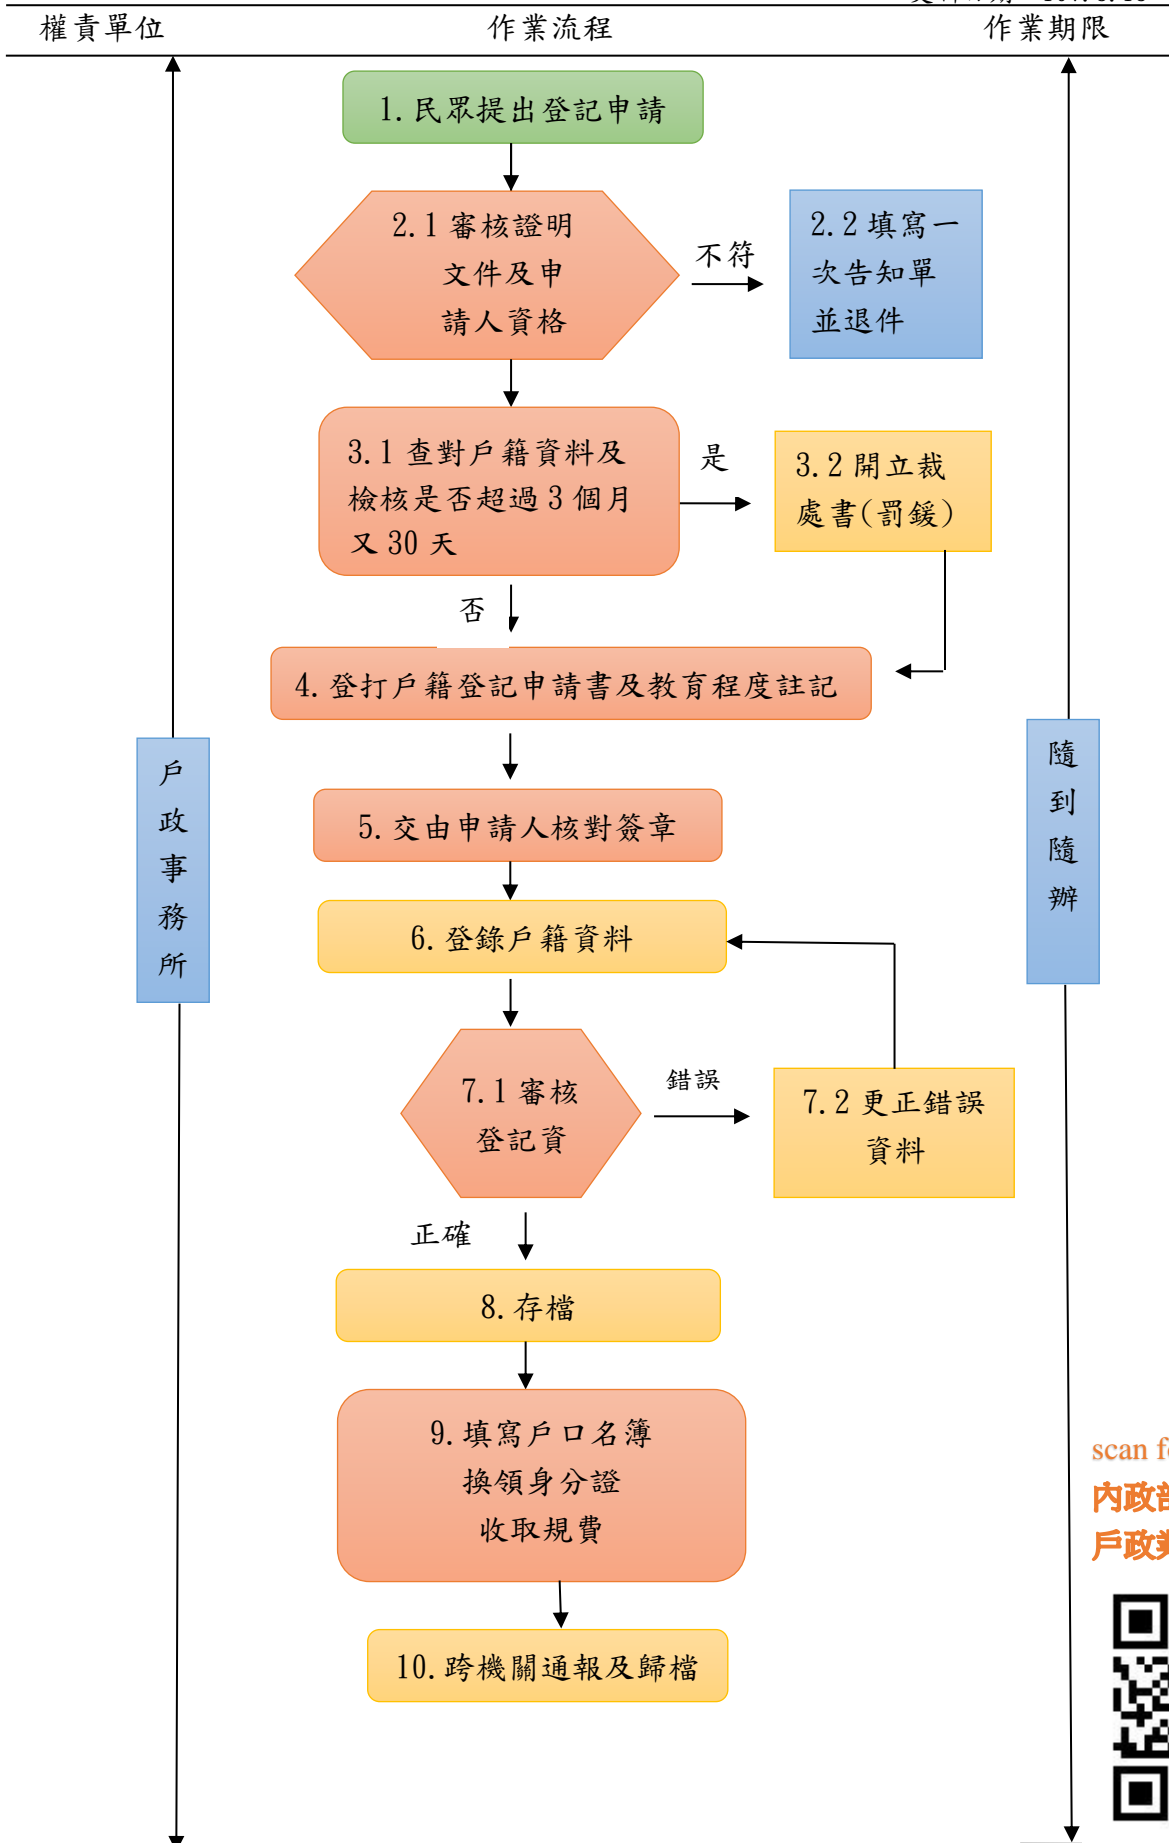

# 臺南市學甲戶政事務所 遷徙登記標準作業流程

更新日期 107.8.15

scan for more  
內政部戶政司  
戶政業務申辦須知