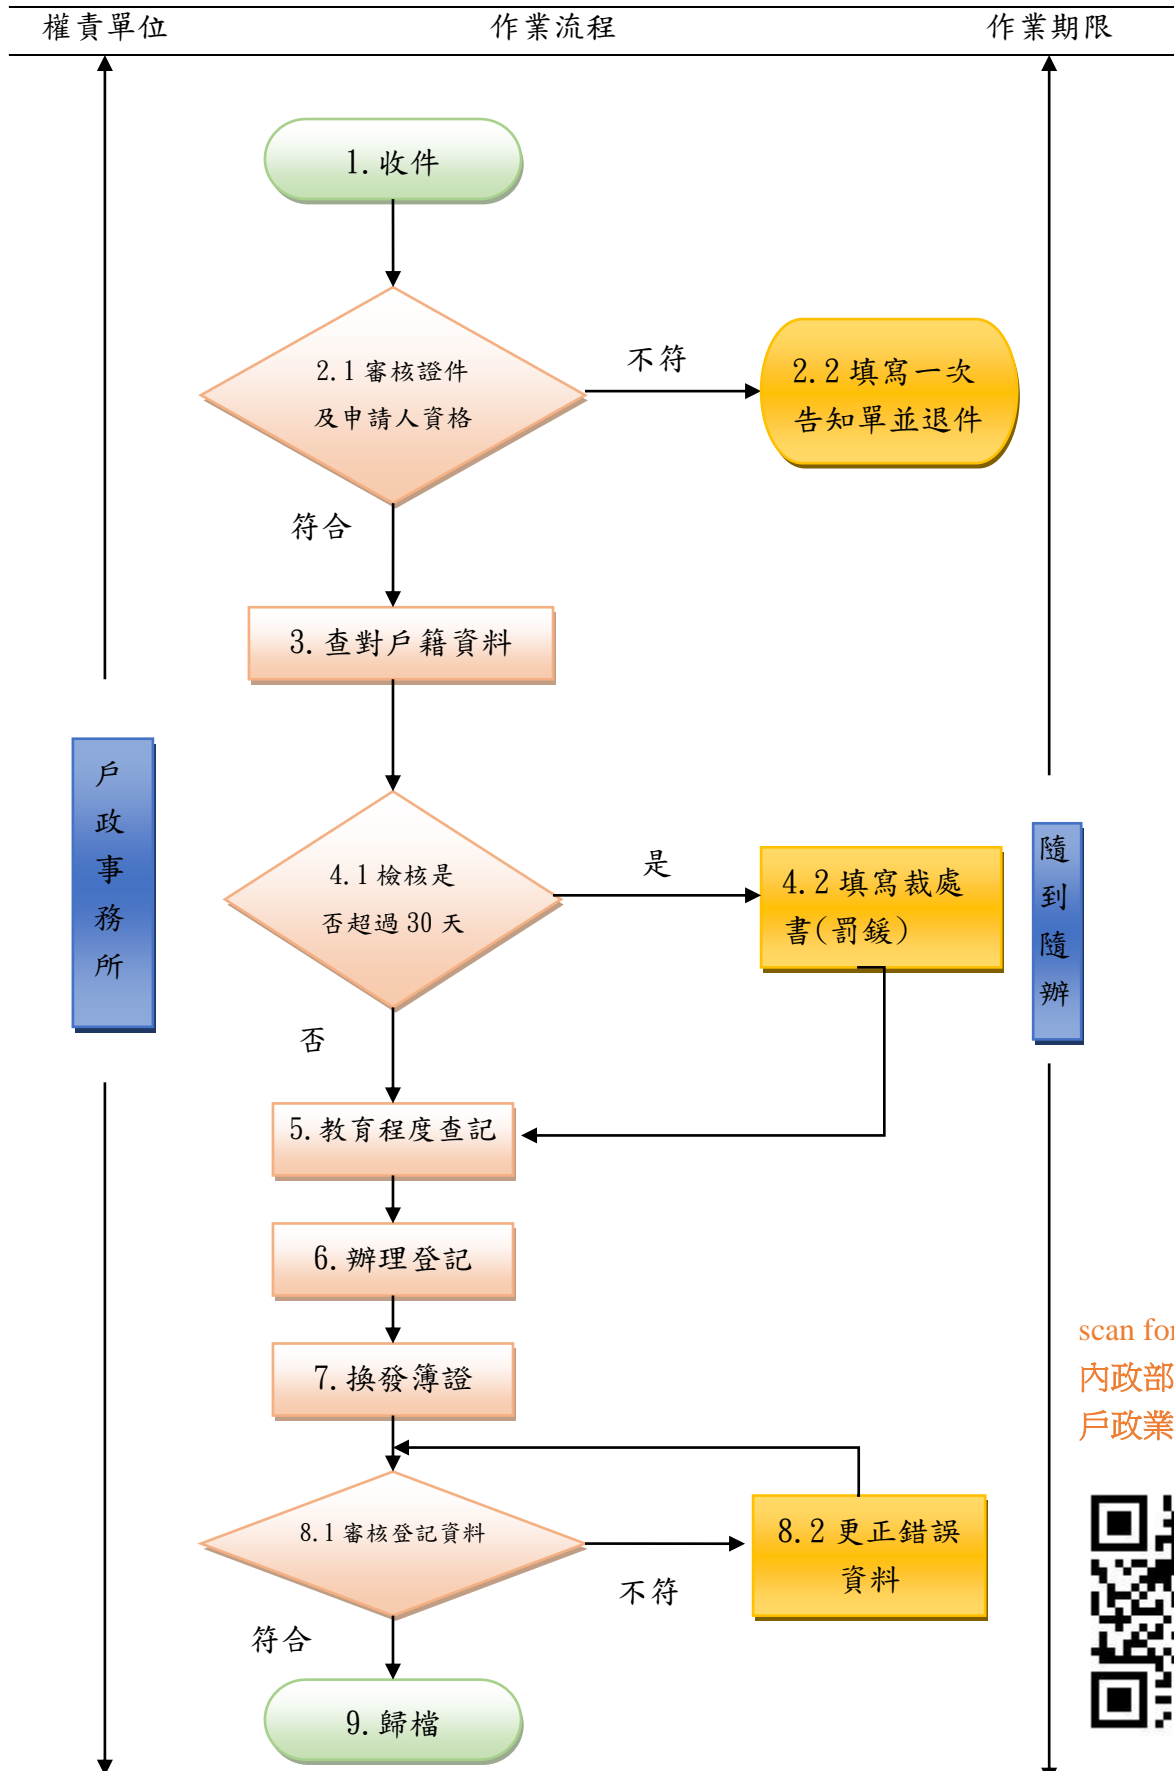

臺南市學甲戶政事務所 離婚登記標準作業流程

更新日期 107.8.15

scan for more
內政部戶政司
戶政業務申辦須知