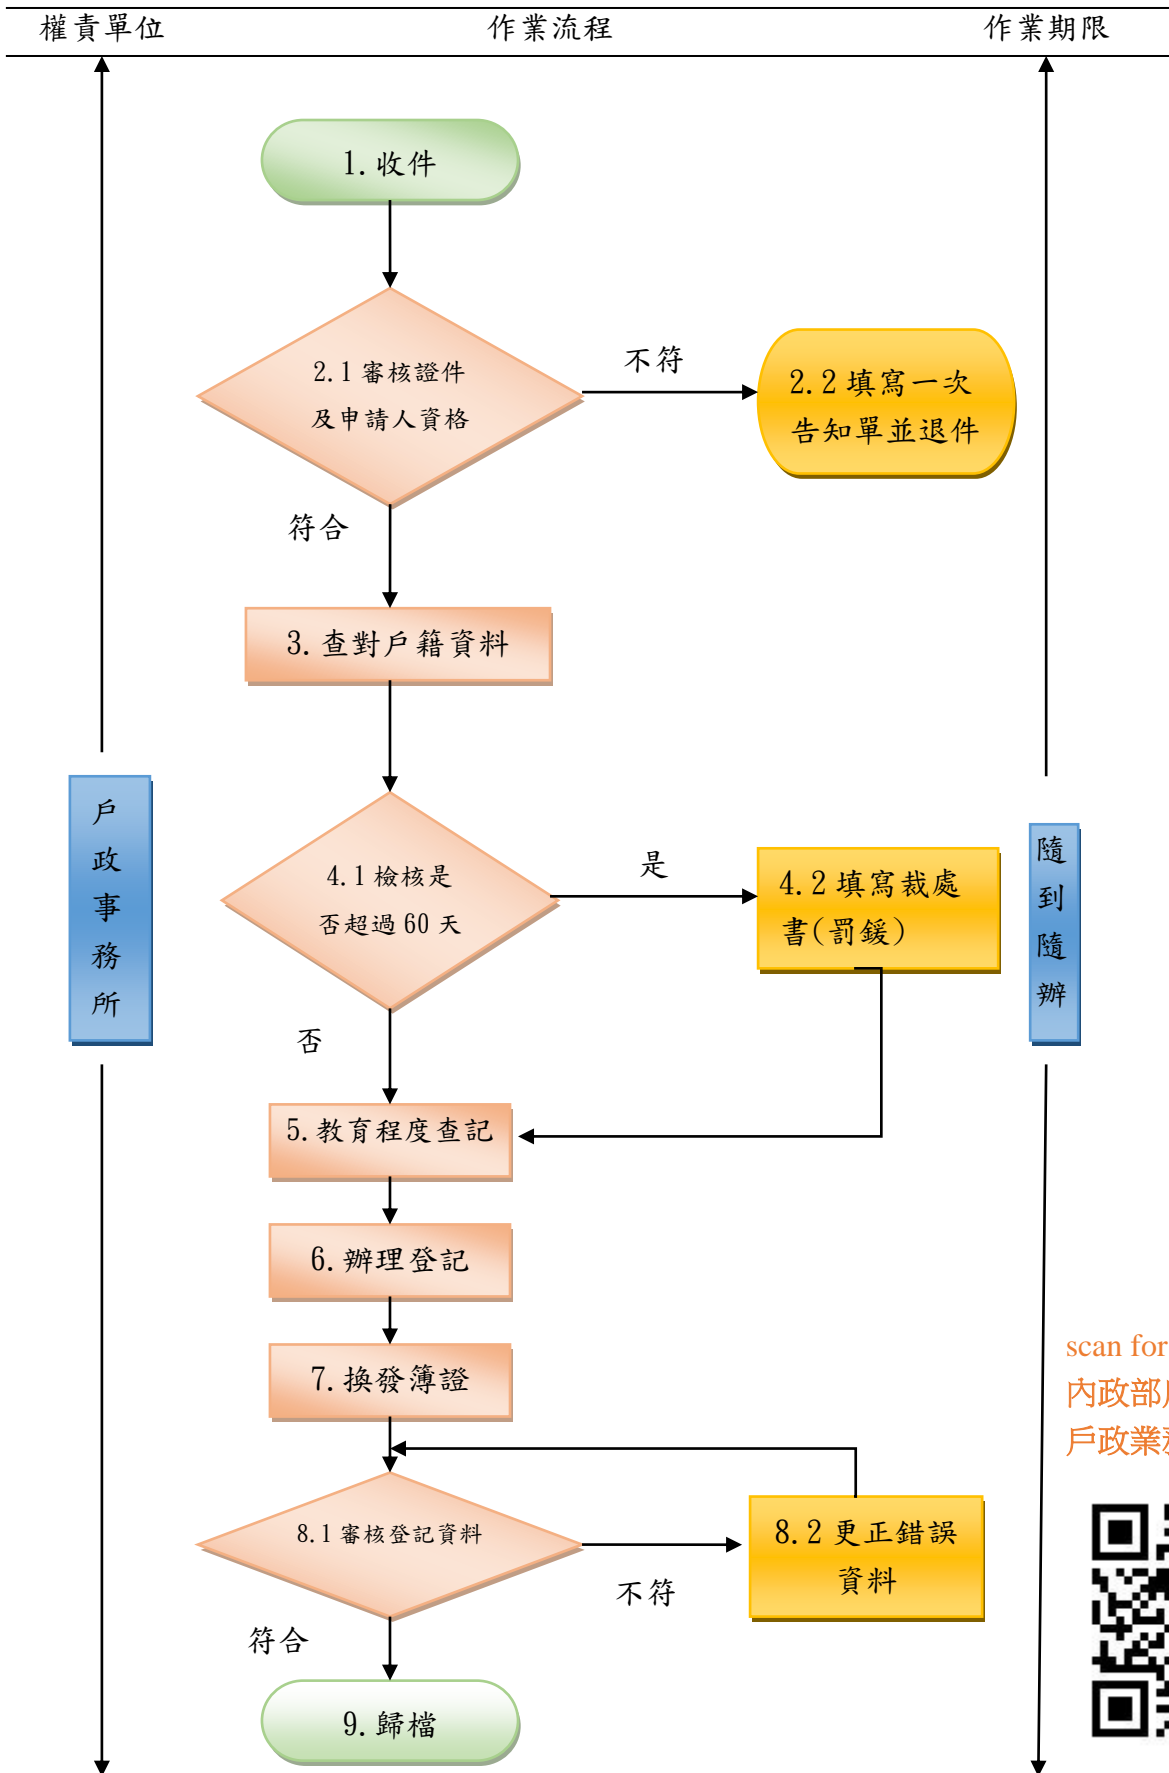

臺南市學甲戶政事務所 出生登記標準作業流程

更新日期 107.8.15

scan for more
內政部戶政司
戶政業務申辦須知