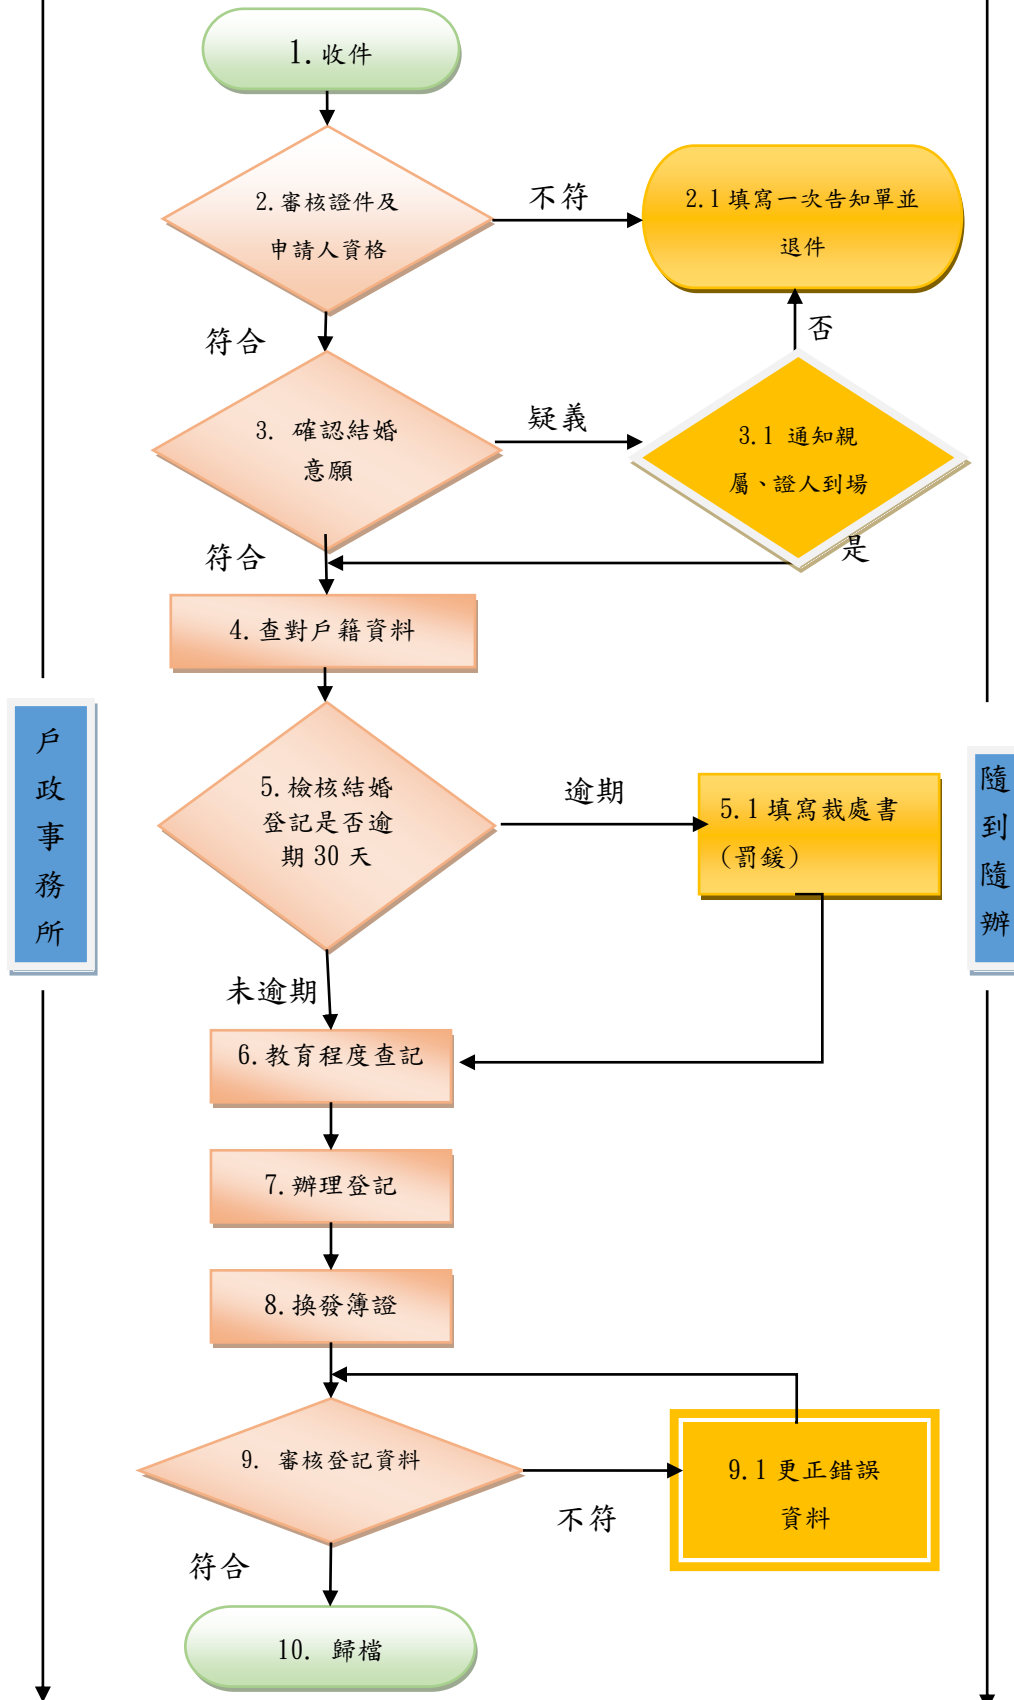

臺南市學甲戶政事務所

結婚登記標準作業流程

更新日期 107.8.15

權責單位

作業流程

作業期限

戶政事務所

隨到隨辦

scan for more
內政部戶政司
戶政業務申辦須知