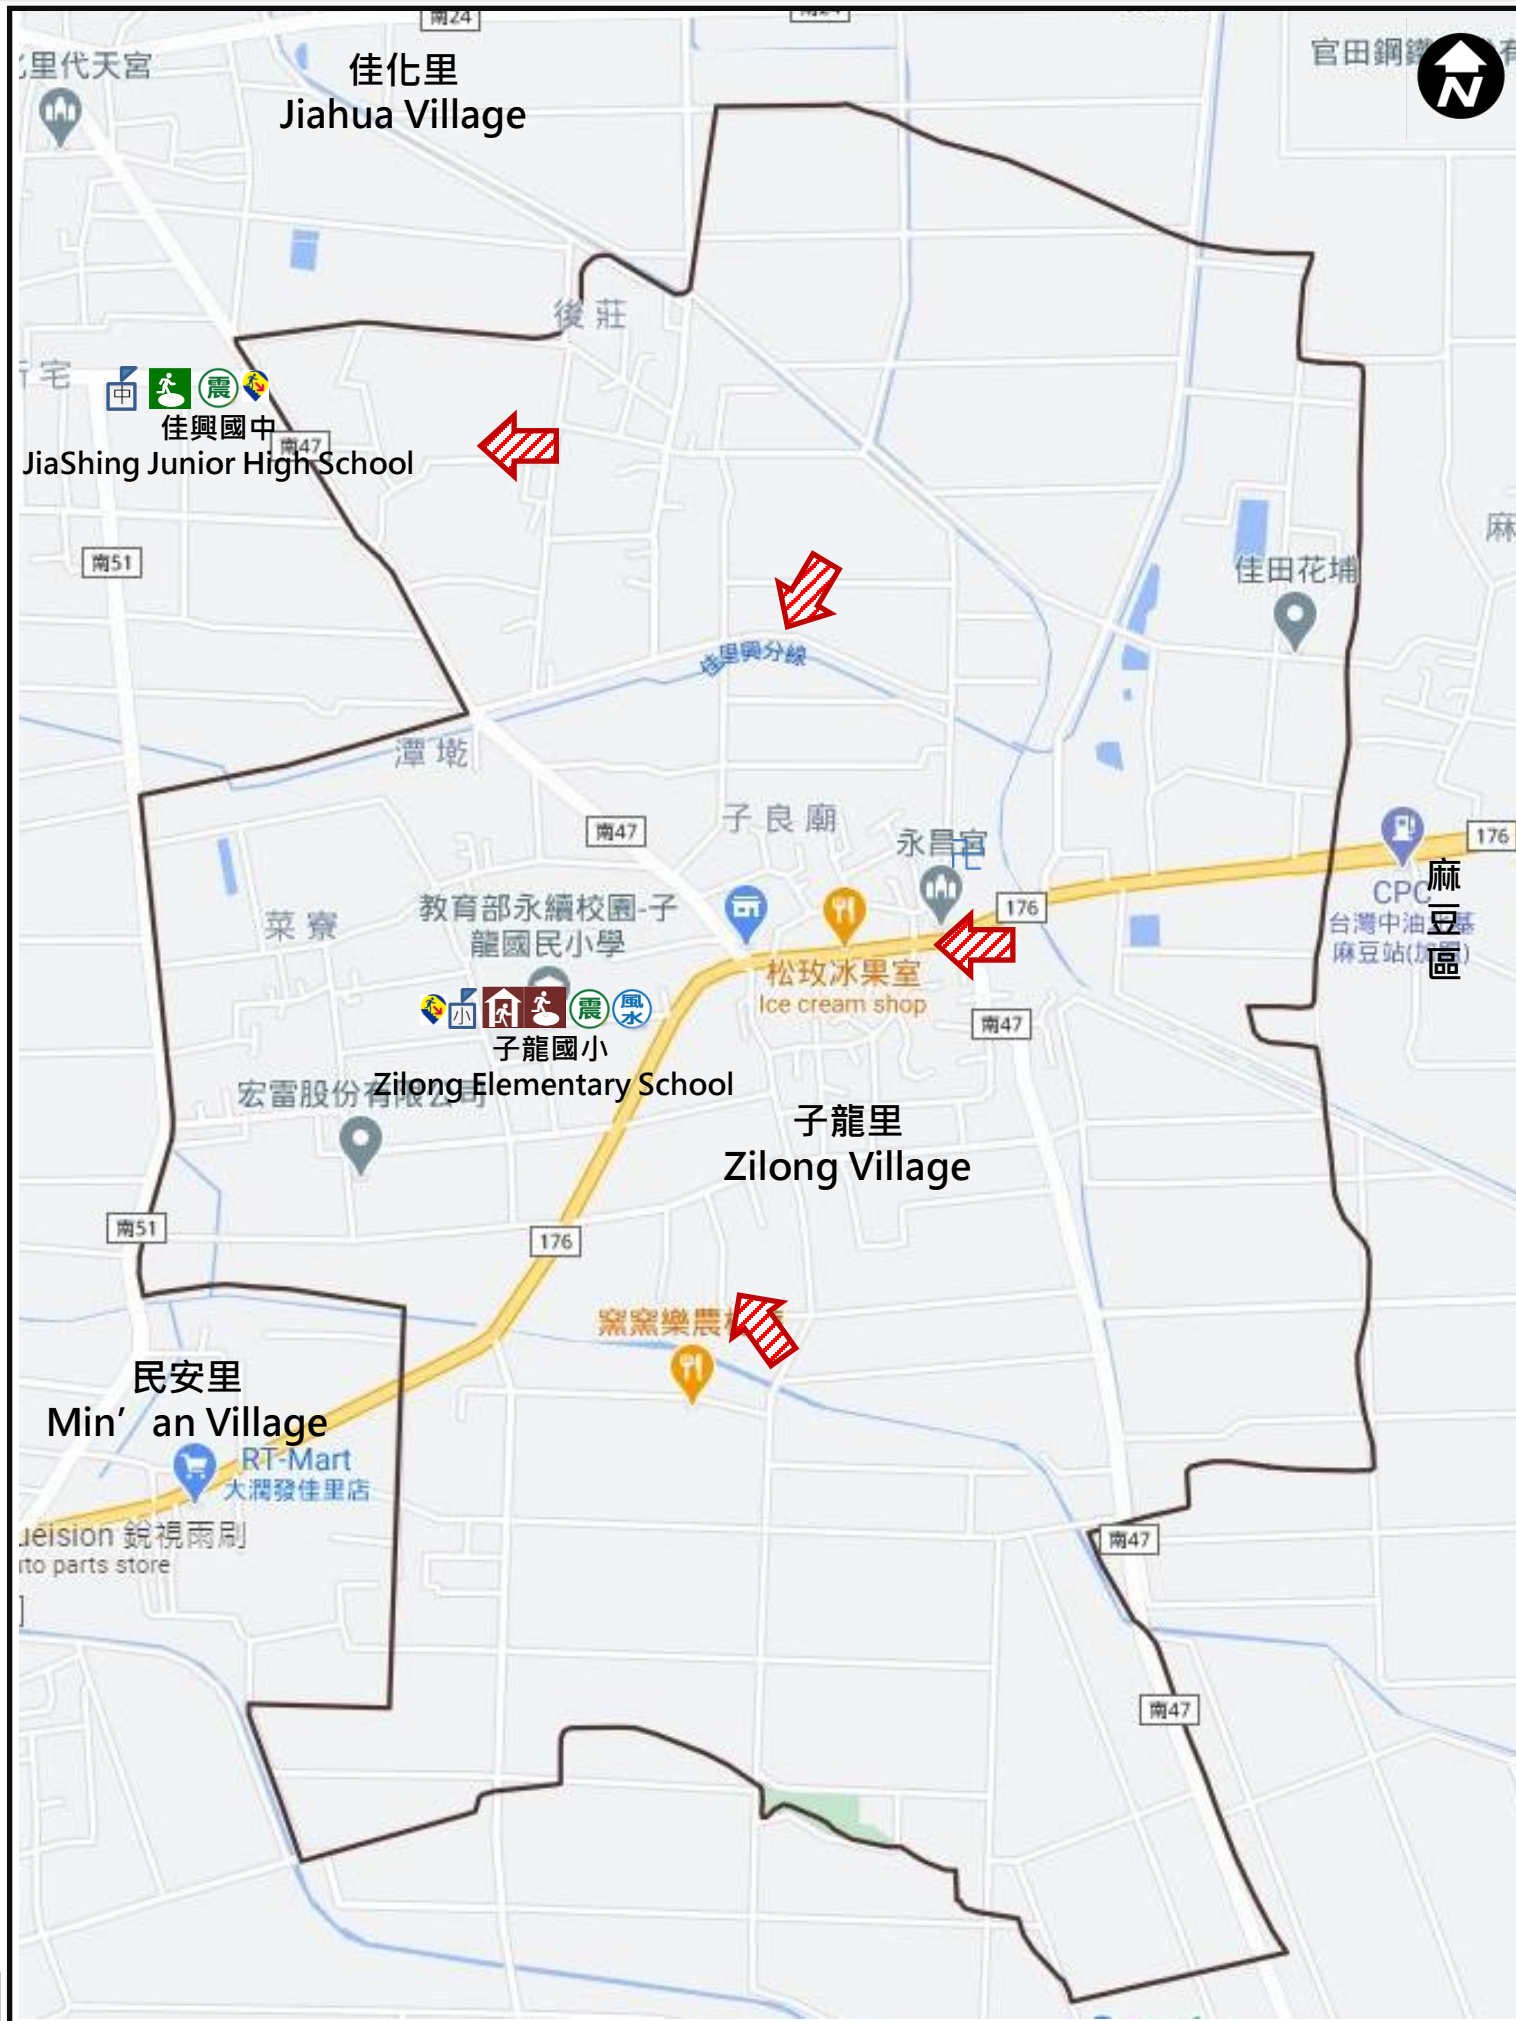

臺南市佳里區子龍里防災地圖 - Disaster Evacuation Map of Zilong Village, Jiali District, Tainan City

防災資訊表 Information

行政區位圖 Administrative area

災情通報單位 Notification Units

- 臺南市災害應變中心(City level)
- Emergency Response Center
  民治專線:06-6569119
  永華專線:06-2989119
- 佳里區災害應變中心(District level)
- Emergency Response Center
  電話:06-7222127
- 消防局(fire bureau)報案電話:119
- 警察局(police bureau)報案:110
- 市民服務熱線:1999

緊急聯絡人 Emergent Contact Person

- 里長(Chief of Village) 謝清安
- 電話(公)(tel):06-7220853
- 手機(mobile):0925171717

防災資訊網站 information Website

- 內政部消防署(National fire agency)
  <http://www.nfa.gov.tw>
- 臺南市政府消防局(City fire agency)
  <http://119.tainan.gov.tw/>
- 臺南市政府佳里區公所(district office)
  <https://jiali722.tainan.gov.tw/>
- 臺南市政府災害應變告示網(City government website)
  <http://disaster.tainan.gov.tw>
- 臺南市政府警察局「防空避難專區」
  (Air Defense Shelters Of The Tainan City Police Department)
  <https://reurl.cc/V0887b>

避難原則 Principle of evacuation

- 【水災 Flooding】
- 就地避難或垂直避難、低窪地區前往避難收容處所(To high place or shelter)
- 【地震 Earthquake】
- 前往開放空間或公園避難(To open place or park)

避難收容處所 Shelter

1. 臺南市子龍國小 (震 風水 輪)
   地址:佳里區子龍里麻佳路三段370巷88號
   學校電話:(06)7262913
2. 臺南市佳興國中 (震 輪)
   地址:佳里區民安里新宅34-1號
   學校電話:(06)7260291

佳里區公所115年1月製作

道路(Road)	標示(Sign)		設施(Facilities)			
省道 Provincial Highway	疏散避難方向 Evacuation Route	備有無障礙設施 Barrier-free equipment	地震(室內)避難收容處所 Earthquake Shelter in Buildings	消防單位 Fire Station	物資儲備點 Supplies Reserve Location	通訊設備放置點 Communication Eqpt. Location
鄉道 Country Road	適用地震災害 Apply to Earthquake	廟宇 Temple	地震(戶外)避難收容處所 Earthquake Shelter in Open Space	警察單位 Police Station	取水點 Draw-off Point	車輛及人員轉運集結點 Vehicle and People Transfer Point
行政界線	適用風水災災害 Apply to Flood	國小 Elementary School	風水災避難收容處所 Flood Shelter	醫療院所 Hospital	直升機起降點 Helicopter Pad	垃圾集結點 Garbage Assembly Area
里界線 Vil. dividing line	適用海嘯災害 Apply to Tsunami	國中 Junior High School	複合型(戶外)避難收容處所 Multi-function Shelter in Open Space	身心障礙福利機構 Disabled Welfare Organization	指揮中心 E.O.C	砂包放置點位 Sand Bag Placing Location
	適用土石流災害 Apply to Mudslides	地標 Landmark	複合型(室內)避難收容處所 Multi-function Shelter in Buildings	老人福利機構 Senior Welfare Organization	防空疏散避難設施 Air-raid Shelter	淹水感測器 Inundation sensor

圖例(Legends)